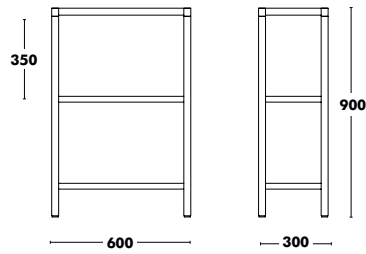

600x300x900 Composition 2