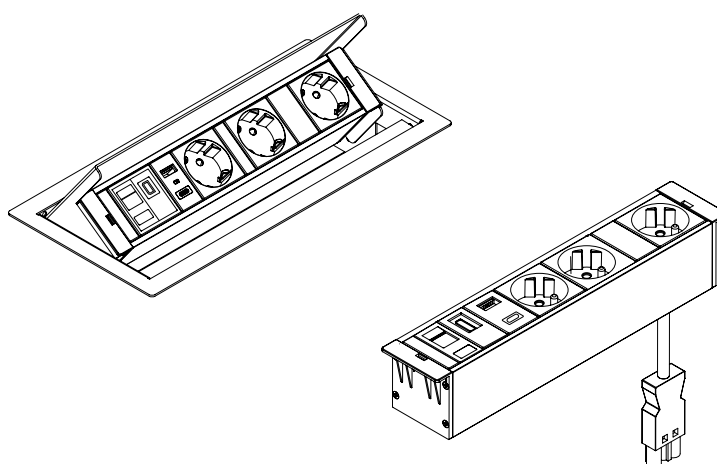

Accessoires Don

Découpe

PPHT
74 €

Top Access (Blanc/Noir)

PPHT
141 €

Position à déterminer en fonction de la taille de la table.

Top Access avec électrification Standard (Blanc/Noir)

ALIMENTATION ÉLECTRIQUE INCORPORÉE: 3 SCHUKOS + 2 RJ45

PPHT
262 €

Top Access avec Plus électrification (Blanc/Noir)

ALIMENTATION ÉLECTRIQUE INCORPORÉE:
3 SCHUKOS + MODULE DE CHARGE USB A + C + RJ45 + 1 HDMI

PPHT
391 €

Le Top Access n'inclut pas le cordon d'alimentation.

Top Access avec électrification mini (noir)

ALIMENTATION ÉLECTRIQUE INCORPORÉE:
1 SCHUKO + 2 USB CHARGER A + C

PPHT
198 €

Goulotte Centrale (époxy couleur)

PPHT

900
1350
1800

126 €
129 €
138 €