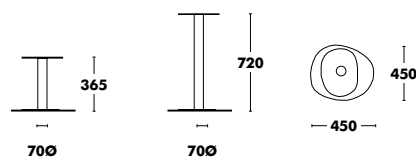

Piètement Dúo

DESIGNED BY ONDARRETA TEAM

Base	Socle Dimensions	Hauteur	Colonne	PPHT
ÉPOXY COULEUR	450x450x8	375	ÉPOXY COULEUR	237 €
		725		237 €

Dimensions maximales du plateau de table : Pour H40 900x900 ou Ø 900. Pour H75 800x800 ou Ø 900.
Prix unitaire pour les pieds de table qui incluent le plateau. Pour les commandes de moins de 5 unités de pieds sans plateau, un supplément de 40 € par pied sera appliqué.

POIDS 375 (14kg) / 725 (15kg)