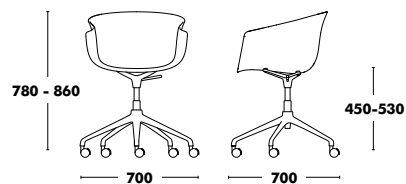

# Chaise Pivotante Bai

DESIGNED BY ANDER LIZASO

Structure	Coque	Assise	PPHT
ÉPOXY SOIE OU NOIR	POLYPROPYLÈNE 100 % RECYCLÉ		<b>475 €</b>
	POLYPROPYLÈNE 100 % RECYCLÉ	TISSU TYPE A	<b>570 €</b>
		TISSU TYPE B	<b>585 €</b>
		TISSU TYPE C	<b>607 €</b>
		TISSU TYPE K	<b>632 €</b>
		TISSU TYPE D	<b>652 €</b>
		TISSU TYPE L	<b>661 €</b>
		TISSU TYPE COM*	<b>570 €</b>
		TISSU TYPE COL*	<b>578 €</b>
	TISSU TYPE A		<b>716 €</b>
	TISSU TYPE B		<b>751 €</b>
<b>Tout Tapissé</b>	TISSU TYPE C		<b>808 €</b>
	TISSU TYPE K		<b>872 €</b>
	TISSU TYPE D		<b>925 €</b>
	TISSU TYPE L		<b>1.122 €</b>

## Accessoires

OPTION PATINS FEUTRE

**+14 €**

**POIDS 8,20kg**

**VOL. 0,41m<sup>3</sup>**

**COM Galette: 55cm**

**COL Galette: 0,35m<sup>2</sup>**

# Chaise pivotante Reglable sur roulettes Bai

DESIGNED BY ANDER LIZASO

Structure	Coque	Assise	PPHT
ÉPOXY SOIE OU NOIR	POLYPROPYLÈNE 100 % RECYCLÉ		<b>537 €</b>
	POLYPROPYLÈNE 100 % RECYCLÉ		<b>639 €</b>
		<b>Galette</b>	
		TISSU TYPE A	<b>639 €</b>
		TISSU TYPE B	<b>653 €</b>
		TISSU TYPE C	<b>677 €</b>
		TISSU TYPE K	<b>702 €</b>
		TISSU TYPE D	<b>723 €</b>
		TISSU TYPE L	<b>731 €</b>
		TISSU TYPE COM*	<b>639 €</b>
		TISSU TYPE COL*	<b>648 €</b>
			<b>788 €</b>
	<b>Tout Tapissé</b>	TISSU TYPE A	<b>822 €</b>
		TISSU TYPE B	<b>879 €</b>
		TISSU TYPE C	<b>945 €</b>
		TISSU TYPE K	<b>997 €</b>
		TISSU TYPE D	<b>1.196 €</b>
		TISSU TYPE L	<b>1.196 €</b>