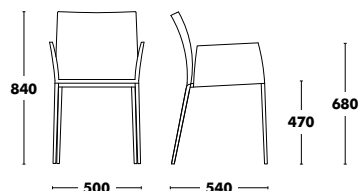

Chaise à accoudoirs Moka

DESIGNED BY ONDARRETA TEAM

Structure	Assise & Dossier	PPHT
ÉPOXY COULEUR	TISSU TYPE A	486 €
	TISSU TYPE B	508 €
	TISSU TYPE C	546 €
	TISSU TYPE K	590 €
	TISSU TYPE D	625 €
	TISSU TYPE L	757 €
	TISSU TYPE COM	486 €

POIDS 8,30kg
VOL. 0,29m³

COM : 110cm