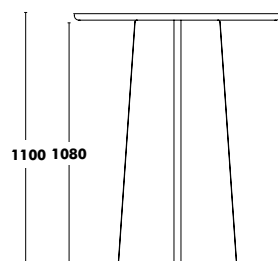

Table Haute Gin New!

DESIGNED BY SEBASTIAN HERKNER

Dimensions	Structure	Plateau	PPHT
Ø900	CHÊNE TEINTÉ	CHÊNE TEINTÉ + BOULEAU MULTIPLIS FENIX + BOULEAU MULTIPLIS	1.890 € 1.776 €
Ø1000	CHÊNE TEINTÉ	CHÊNE TEINTÉ + BOULEAU MULTIPLIS FENIX + BOULEAU MULTIPLIS	1.896 € 1.932 €
1600x900	CHÊNE TEINTÉ	CHÊNE TEINTÉ + BOULEAU MULTIPLIS FENIX + BOULEAU MULTIPLIS	2.479 € 2.321 €
1800x900	CHÊNE TEINTÉ	CHÊNE TEINTÉ + BOULEAU MULTIPLIS FENIX + BOULEAU MULTIPLIS	2.579 € 2.410 €
2000x1000	CHÊNE TEINTÉ	CHÊNE TEINTÉ + BOULEAU MULTIPLIS FENIX + BOULEAU MULTIPLIS	2.612 € 2.765 €

HAUTEUR 1100

POIDS Ø900 (33kg) / Ø1000 (36kg) / 1600x900 (46kg) / 1800x900 (49kg) / 2000x1000 (53kg)