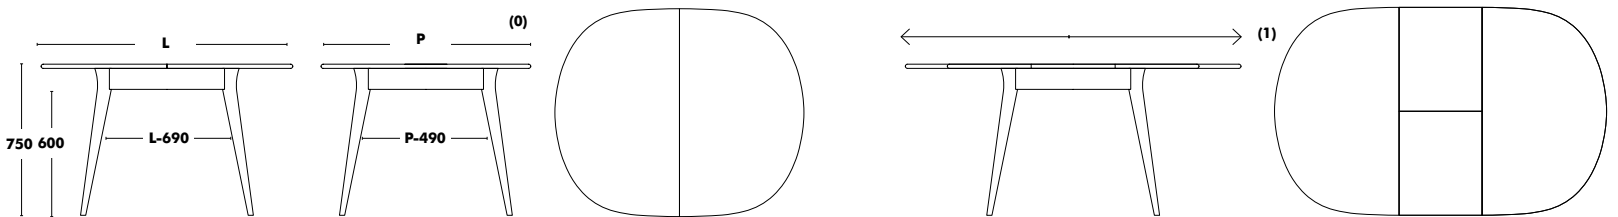

Table à rallonge Mikado

DESIGNED BY NADIA ARRATIBEL

Dimensions (L x P)	Rallonge (1)	Structure	Plateau	PPHT
ø1200x1000	(1) 1600x1000	HÊTRE TEINTÉ + BOULEAU MULTIPLIS	HÊTRE TEINTÉ + BOULEAU MULTIPLIS	1.460 €
			LAMINÉ + BOULEAU MULTIPLIS	1.377 €
			FÉNIX + BOULEAU MULTIPLIS	1.446 €
ø1400x1200	(1) 1800x1200	HÊTRE TEINTÉ + BOULEAU MULTIPLIS	HÊTRE TEINTÉ + BOULEAU MULTIPLIS	1.664 €
			LAMINÉ + BOULEAU MULTIPLIS	1.571 €
			FÉNIX + BOULEAU MULTIPLIS	1.664 €

Ondarrereta recommande la structure hêtre teinté nude.

HAUTEUR 750mm

POIDS 1200x1000 (33kg) / 1400x1200 (34kg)