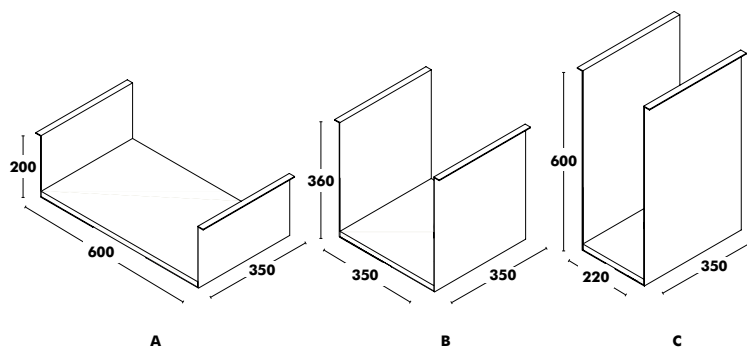

Bac & Support UC	Structure	Dimensions	PPHT
PROFONDEUR 350	EPOXY ET LAMINÉ + BOULEAU MULTIPLIS	A - 200x600	141 €
		B - 360x350	133 €
		C - 600x220	136 €

Pièce de renfort en option pour les tables hautes	PPHT
	324 €