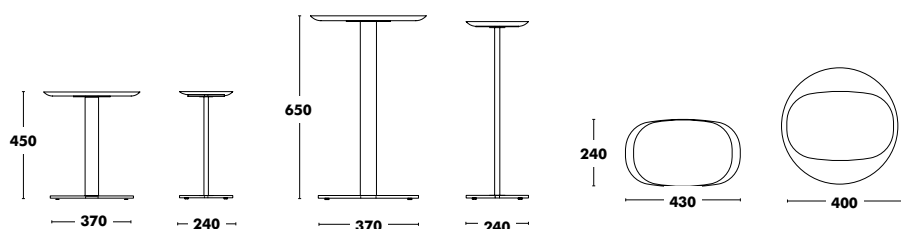

## Gumi Table Auxiliaire New!

DESIGNED BY MADE STUDIO

Hauteur	Dimensions du plateau	Colonne	Plateau	PPHT
450 / 650	430x240	ÉPOXY COULEUR	LAMINÉ + MDF FENIX + MDF CHÈNE TEINTÉ+ MDF	364 € 377 € 355 €
450 / 650	Ø400	ÉPOXY COULEUR	LAMINÉ + MDF FENIX + MDF CHÈNE TEINTÉ + MDF	370 € 383 € 359 €