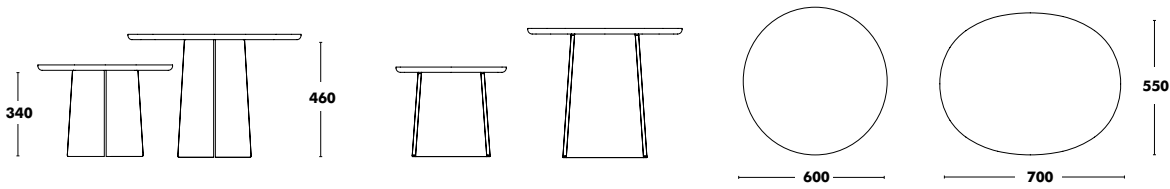

Table Basse Ginger

Retour sur index ↑

DESIGNED BY SEBASTIAN HERKNER

Dimensions	Structure & Plateau	PPHT
550x450	CHÊNE TEINTÉ	861 €
700x550	CHÊNE TEINTÉ	918 €
1000x600	CHÊNE TEINTÉ	996 €
Ø600	CHÊNE TEINTÉ	880 €
Ø800	CHÊNE TEINTÉ	947 €

HAUTEUR 350 ou 460

POIDS 550x450 (8kg) / 700x550 (9kg) / 1000x600 (14kg) / Ø600 (10kg) / Ø800 (13kg)