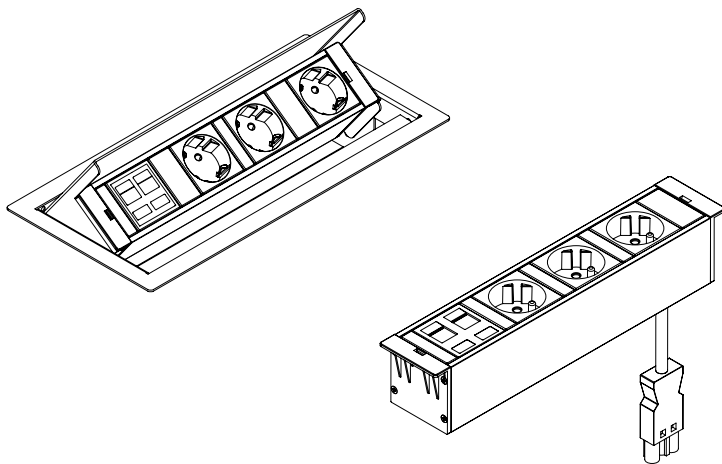

Accessoires Bob

Découpe

PPHT
74 €

Top Access (Blanc/Noir)

PPHT
141 €

Position à déterminer en fonction de la taille de la table.

Top Access avec électrification Standard (Blanc/Noir)

ALIMENTATION ÉLECTRIQUE INCORPORÉE: 3 SCHUKOS + 2 RJ45

PPHT
262 €

Top Access avec Plus électrification (Blanc/Noir)

ALIMENTATION ÉLECTRIQUE INCORPORÉE:
3 SCHUKOS + MODULE DE CHARGE USB A + C + RJ45 + 1 HDMI

PPHT
391 €

Top Access non inclus: cordon d'alimentation.

Top Access avec électrification mini (noir)

ALIMENTATION ÉLECTRIQUE INCORPORÉE:
1 SCHUKO + 2 USB CHARGER A + C

PPHT
198 €

Goulotte Centrale (époxy couleur)

900
1350
1800

PPHT
126 €
129 €
138 €