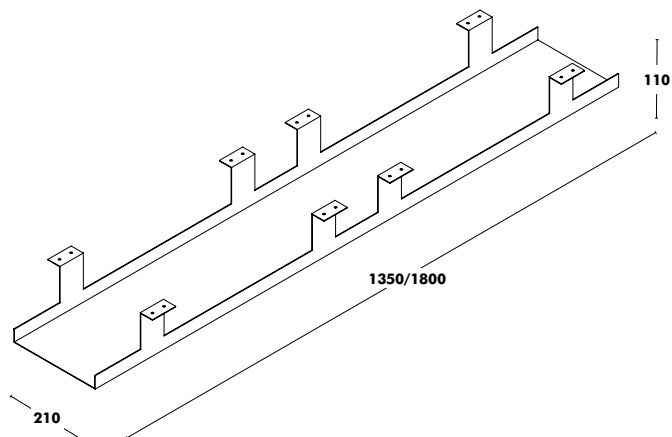

# Accessoires Dry

Goulotte Centrale	Dimensions (Longueur)	PPHT
ÉPOXY COULEUR	900	126 €
	1350	129 €
	1800	138 €

Goulettes	Dimensions (Longueur)	PPHT
	1200	125 €
	1400	129 €
	1600	133 €
	1800	140 €

Voile de fond (Époxy couleur)	Dimensions (Longueur)	PPHT
	1080 CONSEIL POUR PLATEAU 1400	109 €
	1280 CONSEIL POUR PLATEAU 1600	122 €
	1480 CONSEIL POUR PLATEAU 1800	139 €
	1680 CONSEIL POUR PLATEAU 2000	155 €
	1880 CONSEIL POUR PLATEAU 2200	171 €