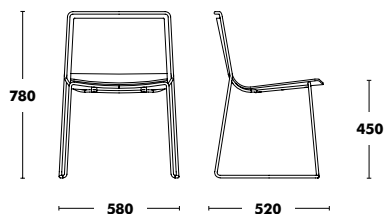

Chaise Alo

DESIGNED BY GABRIEL TEIXIDÓ

Structure	Coque	PPHT
ÉPOXY COULEUR	TISSU TYPE A	366 €
	TISSU TYPE B	384 €
	TISSU TYPE C	414 €
	TISSU TYPE K	450 €
	TISSU TYPE D	523 €
	TISSU TYPE L	556 €
	TISSU TYPE COM	366 €

Accessoires

PIÈCE D'ACCROCHE +12 €	CHARRIOT NOIR +520 €	PIÈCE À EMPILER INCLUS	OPTION PATINS FEUTRE +14 €

POIDS 6,70kg VOL. 0,45m³	COM: 80cm	EMPILABILITÉ: 8 UNITÉS