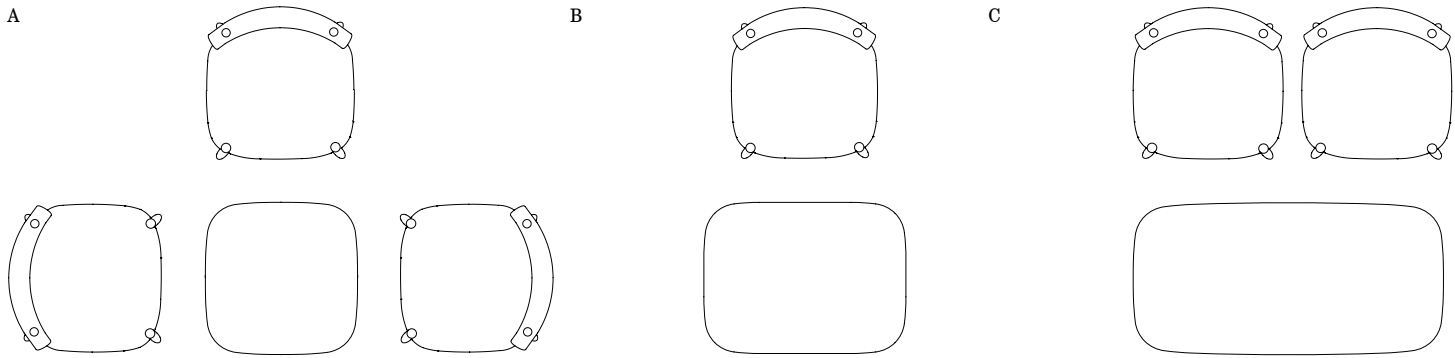

Proposition d'implantation Table Mibu

Table basse Mibu - (A) 600x600 / (B) 800x600 / (C) 1200x600
MIBU LOUNGE