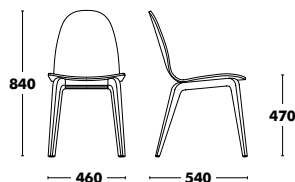

# Chaise Bois Bob

DESIGNED BY NADIA ARRATIBEL

Structure	Coque	PPHT		
HÊTRE TEINTÉ	HÊTRE TEINTÉ	369 €		
	HÊTRE LAQUÉ	405 €		
	Tout Tapissé	CHÊNE TEINTÉ	398 €	
		TISSU TYPE A	398 €	
		TISSU TYPE B	431 €	
		TISSU TYPE C	478 €	
		TISSU TYPE K	496 €	
		TISSU TYPE D	518 €	
		TISSU TYPE L	587 €	
	TISSU TYPE COM	398 €		
	Combi	HÊTRE TEINTÉ + TISSU TYPE A	458 €	
		HÊTRE TEINTÉ + TISSU TYPE B	485 €	
		HÊTRE TEINTÉ + TISSU TYPE C	545 €	
		HÊTRE TEINTÉ + TISSU TYPE K	565 €	
		HÊTRE TEINTÉ + TISSU TYPE D	578 €	
		HÊTRE TEINTÉ + TISSU TYPE L	604 €	
	Combi	HÊTRE TEINTÉ + TISSU TYPE COM	458 €	
		HÊTRE LAQUÉ + TISSU TYPE A	484 €	
		HÊTRE LAQUÉ + TISSU TYPE B	514 €	
		HÊTRE LAQUÉ + TISSU TYPE C	575 €	
		HÊTRE LAQUÉ + TISSU TYPE K	582 €	
		HÊTRE LAQUÉ + TISSU TYPE D	595 €	
	HÊTRE LAQUÉ	HÊTRE LAQUÉ + TISSU TYPE L	636 €	
		HÊTRE LAQUÉ + TISSU TYPE COM	484 €	
		HÊTRE LAQUÉ	HÊTRE TEINTÉ	410 €
			HÊTRE LAQUÉ	427 €
CHÊNE TEINTÉ			438 €	
Tout Tapissé			TISSU TYPE A	417 €
			TISSU TYPE B	440 €
			TISSU TYPE C	500 €
			TISSU TYPE K	529 €
			TISSU TYPE D	541 €
			TISSU TYPE L	605 €
			TISSU TYPE COM	417 €
Combi			HÊTRE TEINTÉ + TISSU TYPE A	468 €
			HÊTRE TEINTÉ + TISSU TYPE B	499 €
			HÊTRE TEINTÉ + TISSU TYPE C	556 €
			HÊTRE TEINTÉ + TISSU TYPE K	563 €
			HÊTRE TEINTÉ + TISSU TYPE D	577 €
			HÊTRE TEINTÉ + TISSU TYPE L	616 €
Combi			HÊTRE TEINTÉ + TISSU TYPE COM	468 €
			HÊTRE LAQUÉ + TISSU TYPE A	478 €
			HÊTRE LAQUÉ + TISSU TYPE B	505 €
			HÊTRE LAQUÉ + TISSU TYPE C	565 €
			HÊTRE LAQUÉ + TISSU TYPE K	571 €
			HÊTRE LAQUÉ + TISSU TYPE D	586 €
Combi			HÊTRE LAQUÉ + TISSU TYPE L	624 €
			HÊTRE LAQUÉ + TISSU TYPE COM	478 €