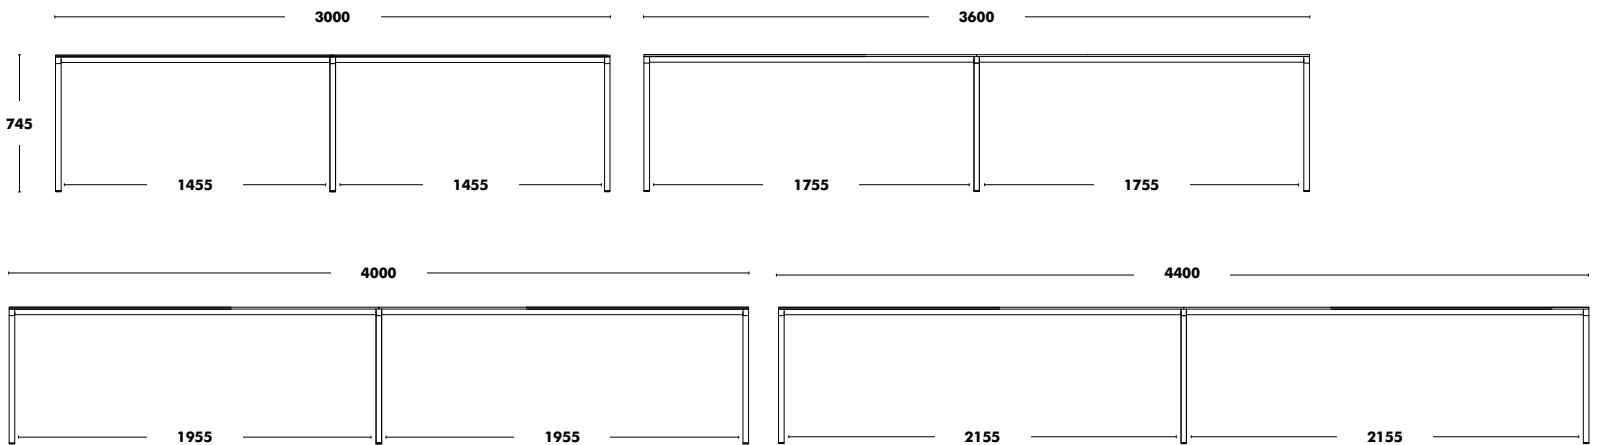

Table Double Dry

DESIGNED BY ONDARRETA TEAM

Hauteur	Dimensions	Structure	Plateau	PPHT
745/1000	3000x800	ÉPOXY COULEUR	LAMINÉ	1.546 €
			LAMINÉ + BOULEAU MULTIPLIS	2.143 €
			FENIX + BOULEAU MULTIPLIS	2.293 €
			HÊTRE TEINTÉ	1.727 €
			CHÊNE TEINTÉ	1.795 €
745/1000	3000x1000	ÉPOXY COULEUR	LAMINÉ	1.727 €
			LAMINÉ + BOULEAU MULTIPLIS	2.344 €
			FENIX + BOULEAU MULTIPLIS	2.498 €
			HÊTRE TEINTÉ	1.873 €
			CHÊNE TEINTÉ	1.933 €
745/1000	3000x1200	ÉPOXY COULEUR	LAMINÉ	1.804 €
			LAMINÉ + BOULEAU MULTIPLIS	2.407 €
			FENIX + BOULEAU MULTIPLIS	2.526 €
			HÊTRE TEINTÉ	1.945 €
			CHÊNE TEINTÉ	2.045 €
745/1000	3600x800	ÉPOXY COULEUR	LAMINÉ	1.670 €
			LAMINÉ + BOULEAU MULTIPLIS	2.408 €
			FENIX + BOULEAU MULTIPLIS	2.546 €
			HÊTRE TEINTÉ	1.983 €
			CHÊNE TEINTÉ	2.065 €
745/1000	3600x1000	ÉPOXY COULEUR	LAMINÉ	1.859 €
			LAMINÉ + BOULEAU MULTIPLIS	2.760 €
			FENIX + BOULEAU MULTIPLIS	2.898 €
			HÊTRE TEINTÉ	2.076 €
			CHÊNE TEINTÉ	2.158 €
745/1000	3600x1200	ÉPOXY COULEUR	LAMINÉ	2.028 €
			LAMINÉ + BOULEAU MULTIPLIS	2.902 €
			FENIX + BOULEAU MULTIPLIS	3.033 €
			HÊTRE TEINTÉ	2.323 €
			CHÊNE TEINTÉ	2.362 €
745/1000	4000x800	ÉPOXY COULEUR	LAMINÉ	1.906 €
			LAMINÉ + BOULEAU MULTIPLIS	2.612 €
			FENIX + BOULEAU MULTIPLIS	2.899 €
			HÊTRE TEINTÉ	2.103 €
			CHÊNE TEINTÉ	2.183 €
745/1000	4000x1000	ÉPOXY COULEUR	LAMINÉ	1.983 €
			LAMINÉ + BOULEAU MULTIPLIS	2.956 €
			FENIX + BOULEAU MULTIPLIS	3.247 €
			HÊTRE TEINTÉ	2.208 €
			CHÊNE TEINTÉ	2.267 €