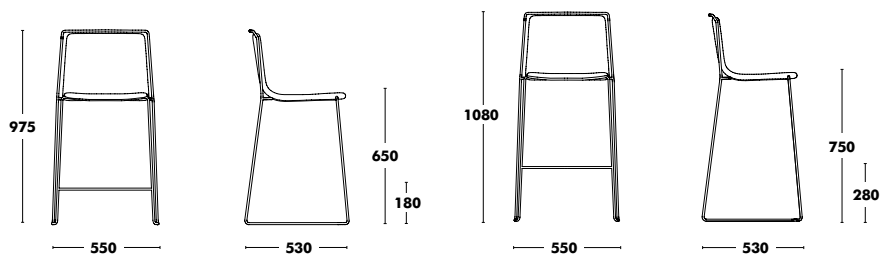

Tabouret H65 & H75 Alo

DESIGNED BY GABRIEL TEIXIDÓ

Structure	Coque	PPHT H65	PPHT H75
ÉPOXY COULEUR	TISSU TYPE A	430 €	436 €
	TISSU TYPE B	445 €	451 €
	TISSU TYPE C	471 €	477 €
	TISSU TYPE K	505 €	511 €
	TISSU TYPE D	535 €	541 €
	TISSU TYPE L	568 €	574 €
	TISSU TYPE COM	430 €	436 €

Accessoires

OPTION PATINS FEUTRE
+14 €

POIDS 65 (7,25kg) / 75 (7,80kg) **COM: 75cm**
VOL. 65 / 75 (0,29m³)