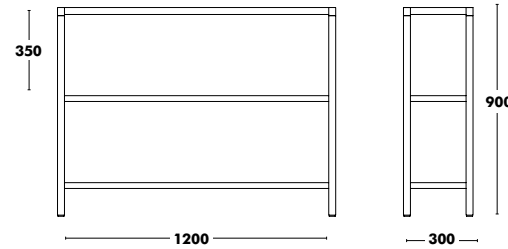

1200x300x900 Composition 2