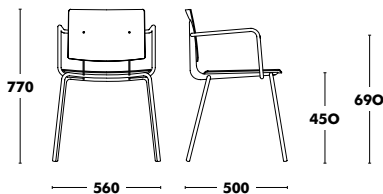

Chaise à Accoudoirs Don

DESIGNED BY NADIA ARRATIBEL

Structure	Assise	Dossier	PPHT
ÉPOXY COULEUR	LAMINÉ PHÉNOLIQUE	LAMINÉ PHÉNOLIQUE	389 €
	TISSU TYPE A	TISSU TYPE A	423 €
	TISSU TYPE B	TISSU TYPE B	438 €
	TISSU TYPE C	TISSU TYPE C	467 €
	TISSU TYPE K	TISSU TYPE K	499 €
	TISSU TYPE D	TISSU TYPE D	523 €
	TISSU TYPE L	TISSU TYPE L	565 €
	TISSU TYPE COM	TISSU TYPE COM	423 €

Accessoires

OPTION PATINS FEUTRE
+14 €

POIDS 6,4kg
VOL. 0,34m³

COM: 80cm