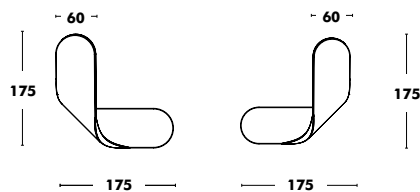

## Ele Wall

DESIGNED BY EDUARDO CÁMARA & PATRICIA IBÁÑEZ

Dimensions	Finition	PPHT
ELE WALL X & Y	CHÊNE TEINTÉ NATUREL	218 €

Comprend deux pateres Ele X & Ele Y.  
 Permet plus de 9 configurations différentes.  
 Vérifiez la disponibilité et les délais pour les autres couleurs de chêne teinté.  
 Augmentation pour les emballages spéciaux : 40€