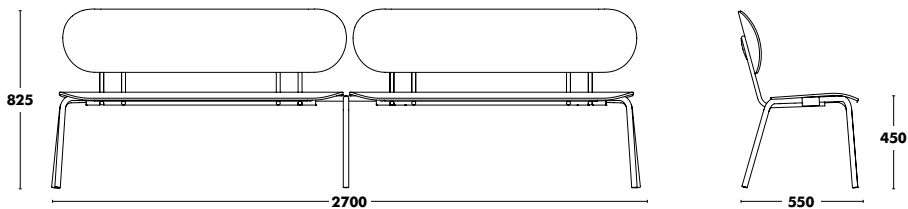

Banc Hari Double

DESIGNED BY ESTUDI(H)AC

Structure	Assise	Dossier	PPHT
ÉPOXY COULEUR	CHÊNE TEINTÉ	CHÊNE TEINTÉ	1.746 €
	TISSU TYPE A	CHÊNE TEINTÉ	1.736 €
	TISSU TYPE B		1.771 €
	TISSU TYPE C		1.830 €
	TISSU TYPE K		1.902 €
	TISSU TYPE D		1.959 €
	TISSU COM		1.736 €
	TISSU TYPE A	TISSU TYPE A	1.689 €
	TISSU TYPE B	TISSU TYPE B	1.760 €
	TISSU TYPE C	TISSU TYPE C	1.882 €
	TISSU TYPE K	TISSU TYPE K	2.024 €
	TISSU TYPE D	TISSU TYPE D	2.137 €
	TISSU COM	TISSU COM	1.689 €

POIDS 35kg

VOL. CARTON 1 (0,16m³) / CARTON 2 (0,42m³)
CARTON 3 (0,42m³)

COM Double Assise: 140cm
COM Double Tout Tapissé: 300cm