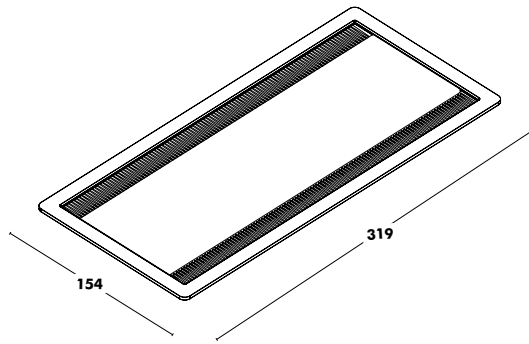

**PPHT Goulotte sous plateau jusqu'au top-access**

**191 €**

**Dimensions**

400x210x120

(LONGUEUR X LARGEUR X HAUTEUR)

**Finition**

ÉPOXY NOIR

**PPHT**