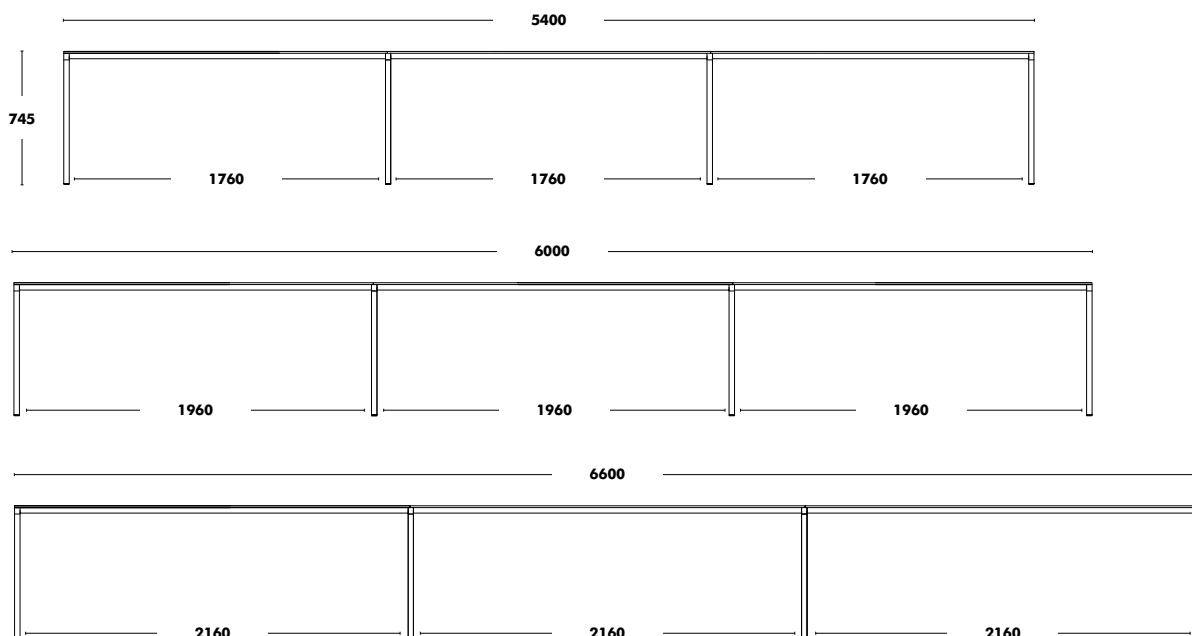

Table Double Dry

<u>745/1000</u>	4000x1200	ÉPOXY COULEUR	LAMINÉ	2.199 €
			LAMINÉ + BOULEAU MULTIPLIS	3.001 €
			FENIX + BOULEAU MULTIPLIS	3.287 €
			HÊTRE TEINTÉ	2.438 €
			CHÊNE TEINTÉ	2.477 €
<u>745/1000</u>	4400x800	ÉPOXY COULEUR	LAMINÉ	2.023 €
			LAMINÉ + BOULEAU MULTIPLIS	2.993 €
			FENIX + BOULEAU MULTIPLIS	3.288 €
			HÊTRE TEINTÉ	2.229 €
			CHÊNE TEINTÉ	2.307 €
<u>745/1000</u>	4400x1000	ÉPOXY COULEUR	LAMINÉ	2.165 €
			LAMINÉ + BOULEAU MULTIPLIS	3.132 €
			FENIX + BOULEAU MULTIPLIS	3.399 €
			HÊTRE TEINTÉ	2.524 €
			CHÊNE TEINTÉ	2.563 €
<u>745/1000</u>	4400x1200	ÉPOXY COULEUR	LAMINÉ	2.376 €
			LAMINÉ + BOULEAU MULTIPLIS	3.273 €
			FENIX + BOULEAU MULTIPLIS	3.471 €
			HÊTRE TEINTÉ	2.591 €
			CHÊNE TEINTÉ	2.672 €

La continuité de la veine n'est pas garantie sur plateaux de plus de 3600 en hêtre et chêne teinté.

HAUTEUR 750mm/1000mm

POIDS 3000x800 **(44/45kg)** / 3000x1000 **(61/62kg)** / 3000x1200 **(78/79kg)** / 3600x800 **(51/52kg)** / 3600x1000 **(73/74kg)** / 3600x1200 **(95/96kg)**
4000x800 **(66/67kg)** / 4000x1000 **(81/82kg)** / 4000x1200 **(96/97kg)** / 4400x800 **(72/73kg)** / 4400x1000 **(89/90kg)** / 4400x1200 **(106/107kg)**

Table Triple Dry

DESIGNED BY ONDARRETA TEAM

Hauteur	Dimensions	Structure	Plateau	PPHT
<u>745</u>	5400x800	ÉPOXY COULEUR	LAMINÉ	2.330 €
			LAMINÉ + BOULEAU MULTIPLIS	3.368 €
			FENIX + BOULEAU MULTIPLIS	3.575 €
			HÊTRE TEINTÉ	2.731 €
			CHÊNE TEINTÉ	2.854 €
<u>745</u>	5400x1000	ÉPOXY COULEUR	LAMINÉ	2.484 €
			LAMINÉ + BOULEAU MULTIPLIS	3.891 €
			FENIX + BOULEAU MULTIPLIS	4.098 €
			HÊTRE TEINTÉ	2.870 €
			CHÊNE TEINTÉ	2.994 €