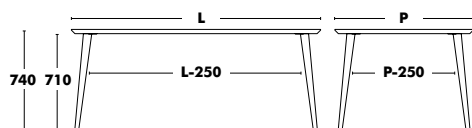

Table Bob

DESIGNED BY NADIA ARRATIBEL

Retour sur index ↑

Dimensions	Structure	Plateau	PPHT
900x900	HÊTRE TEINTÉ	LAMINÉ + BOULEAU MULTIPLIS	812 €
		FENIX + BOULEAU MULTIPLIS	886 €
		HÊTRE TEINTÉ + BOULEAU MULTIPLIS	1.030 €
	CHÊNE TEINTÉ	LAMINÉ + BOULEAU MULTIPLIS	932 €
		FENIX + BOULEAU MULTIPLIS	994 €
		CHÊNE TEINTÉ + BOULEAU MULTIPLIS	1.230 €
1000x1000	HÊTRE TEINTÉ	LAMINÉ + BOULEAU MULTIPLIS	1.026 €
		FENIX + BOULEAU MULTIPLIS	1.102 €
		HÊTRE TEINTÉ + BOULEAU MULTIPLIS	1.062 €
	CHÊNE TEINTÉ	LAMINÉ + BOULEAU MULTIPLIS	1.152 €
		FENIX + BOULEAU MULTIPLIS	1.228 €
		CHÊNE TEINTÉ + BOULEAU MULTIPLIS	1.262 €
1200x1200	HÊTRE TEINTÉ	LAMINÉ + BOULEAU MULTIPLIS	1.161 €
		FENIX + BOULEAU MULTIPLIS	1.236 €
		HÊTRE TEINTÉ + BOULEAU MULTIPLIS	1.198 €
	CHÊNE TEINTÉ	LAMINÉ + BOULEAU MULTIPLIS	1.284 €
		FENIX + BOULEAU MULTIPLIS	1.360 €
		CHÊNE TEINTÉ + BOULEAU MULTIPLIS	1.398 €
1200x800	HÊTRE TEINTÉ	LAMINÉ + BOULEAU MULTIPLIS	904 €
		FENIX + BOULEAU MULTIPLIS	977 €
		HÊTRE TEINTÉ + BOULEAU MULTIPLIS	1.051 €
	CHÊNE TEINTÉ	LAMINÉ + BOULEAU MULTIPLIS	1.025 €
		FENIX + BOULEAU MULTIPLIS	1.098 €
		CHÊNE TEINTÉ + BOULEAU MULTIPLIS	1.250 €
1400x800	HÊTRE TEINTÉ	LAMINÉ + BOULEAU MULTIPLIS	1.050 €
		FENIX + BOULEAU MULTIPLIS	1.125 €
		HÊTRE TEINTÉ	1.285 €
	CHÊNE TEINTÉ	LAMINÉ + BOULEAU MULTIPLIS	1.175 €
		FENIX + BOULEAU MULTIPLIS	1.251 €
		CHÊNE TEINTÉ + BOULEAU MULTIPLIS	1.520 €
1600x900	HÊTRE TEINTÉ	LAMINÉ + BOULEAU MULTIPLIS	1.166 €
		FENIX + BOULEAU MULTIPLIS	1.261 €
		HÊTRE TEINTÉ + BOULEAU MULTIPLIS	1.600 €
	CHÊNE TEINTÉ	LAMINÉ + BOULEAU MULTIPLIS	1.290 €
		FENIX + BOULEAU MULTIPLIS	1.384 €
		CHÊNE TEINTÉ + BOULEAU MULTIPLIS	1.877 €
1800x900	HÊTRE TEINTÉ	LAMINÉ + BOULEAU MULTIPLIS	1.236 €
		FENIX + BOULEAU MULTIPLIS	1.381 €
		HÊTRE TEINTÉ + BOULEAU MULTIPLIS	1.663 €
	CHÊNE TEINTÉ	LAMINÉ + BOULEAU MULTIPLIS	1.360 €
		FENIX + BOULEAU MULTIPLIS	1.513 €
		CHÊNE TEINTÉ + BOULEAU MULTIPLIS	1.940 €
2000x900	HÊTRE TEINTÉ	LAMINÉ + BOULEAU MULTIPLIS	1.332 €
		FENIX + BOULEAU MULTIPLIS	1.479 €
		HÊTRE TEINTÉ + BOULEAU MULTIPLIS	1.678 €
	CHÊNE TEINTÉ	LAMINÉ + BOULEAU MULTIPLIS	1.455 €
		FENIX + BOULEAU MULTIPLIS	1.603 €
		CHÊNE TEINTÉ + BOULEAU MULTIPLIS	1.955 €
2000x1000	HÊTRE TEINTÉ	LAMINÉ + BOULEAU MULTIPLIS	1.516 €
		FENIX + BOULEAU MULTIPLIS	1.664 €
		HÊTRE TEINTÉ + BOULEAU MULTIPLIS	1.625 €
	CHÊNE TEINTÉ	LAMINÉ + BOULEAU MULTIPLIS	1.640 €
		FENIX + BOULEAU MULTIPLIS	1.789 €
		CHÊNE TEINTÉ + BOULEAU MULTIPLIS	1.917 €