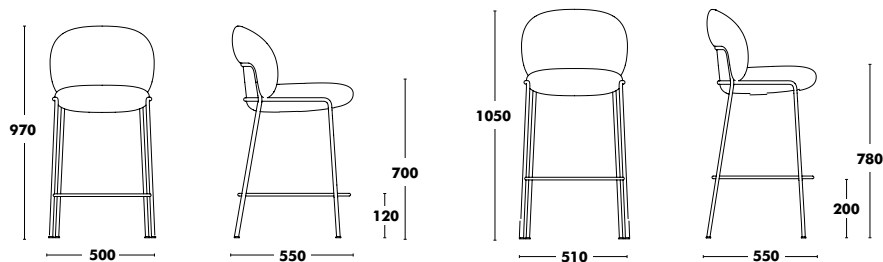

Tabouret Gin H68 & H76 New!

DESIGNED BY SEBASTIAN HERKNER

Structure	Assise & Dossier	PPHT H65	PPHT H75
EPOXY COULEUR	TISSU TYPE A - VALENCIA PAS DISPONIBLE, SUGGESTION DOLCE*	555 €	561 €
	TISSU TYPE B - BLISS OUTDOOR PAS DISPONIBLE	569 €	575 €
	TISSU TYPE C	609 €	615 €
	TISSU TYPE K	658 €	664 €
	TISSU TYPE D	701 €	707 €
	TISSU TYPE L	1.251 €	1.257 €

*Le revêtement Valencia n'étant pas adapté à cette assise, nous proposons en exclusivité pour cette collection le revêtement Dolce de chez Spradling en catégorie A et dans des coloris équivalents.
Housse amovible.

Accessoires

OPTION PATINS FEUTRE
+14 €

POIDS 10kg
VOL. 0,34m³