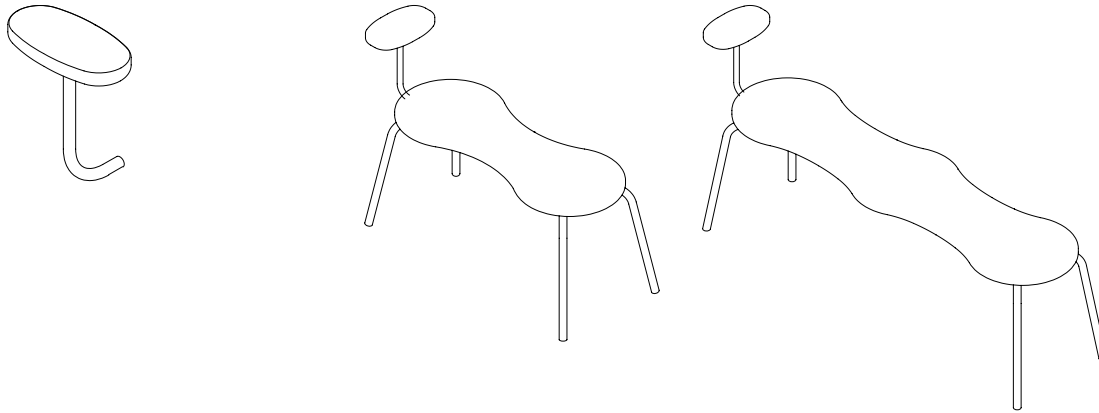

Accoudoir

Structure	Accoudoir	PPHT
ÉPOXY COULEUR	CHÊNE TEINTÉ + BOULEAU MULTIPLIS	123 €
	FENIX + BOULEAU MULTIPLIS	141 €
	TISSU TYPE A	96 €
	TISSU TYPE B	97 €
	TISSU TYPE C	99 €
	TISSU TYPE K	102 €
	TISSU TYPE D	104 €
	TISSU TYPE L	108 €
	TISSU TYPE COM	96 €