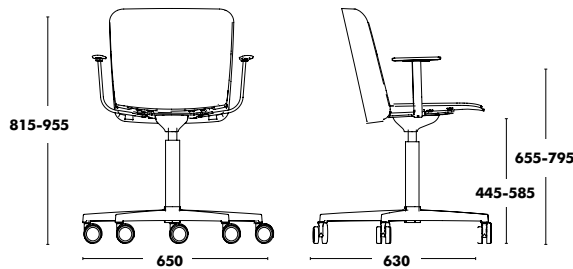

Chaise à Accoudeoirs Pivotante Sur Roulettes Supra

DESIGNED BY NOTE

Structure	Coque	Assise	PPHT
ÉPOXI COULEUR	POLYPROPYLÈNE RAW		568 €
	POLYPROPYLÈNE RAW		
		TISSU TYPE A	599 €
		TISSU TYPE B	603 €
		TISSU TYPE C	608 €
	Galette	TISSU TYPE K	615 €
		TISSU TYPE D	622 €
		TISSU TYPE L	671 €
		TISSU COM	599 €
			702 €
	Tout Tapissé	TISSU TYPE A	721 €
		TISSU TYPE B	755 €
		TISSU TYPE C	796 €
		TISSU TYPE K	833 €
		TISSU TYPE D	860 €
		TISSU TYPE L	702 €
		TISSU COM	

Couleurs disponibles pour le piètement Giratoire : Dune, Brique, Biscay Blue et Noir.
La couleur des roulettes est toujours assorti à la couleur de structure choisie.
Pour la chaise avec coque en polypropylène placet d' assise, option de bras en polypropylène disponible. S'il n'est pas spécifié, les bras seront tapissés.

POIDS 9,6kg   **VOL. 0,34m³**   **COM Galette: 55cm / COM Tout Tapissé: 110cm**