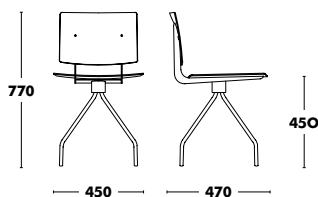

Chaise Pivotante Don

DESIGNED BY NADIA ARRATIBEL

Structure	Assise	Dossier	PPHT
ÉPOXY COULEUR	LAMINÉ PHÉNOLIQUE	LAMINÉ PHÉNOLIQUE	422 €
	TISSU TYPE A	TISSU TYPE A	461 €
	TISSU TYPE B	TISSU TYPE B	478 €
	TISSU TYPE C	TISSU TYPE C	504 €
	TISSU TYPE K	TISSU TYPE K	536 €
	TISSU TYPE D	TISSU TYPE D	560 €
	TISSU TYPE L	TISSU TYPE L	603 €
	TISSU TYPE COM	TISSU TYPE COM	461 €

Accessoires

OPTION PATINS FEUTRE
+14 €

POIDS 7,55kg
VOL. 0,34m³

COM: 80cm