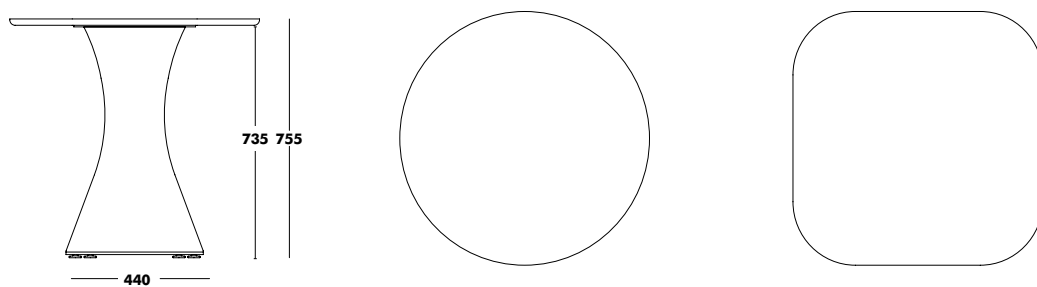

Table Sako

DESIGNED BY AGV ESTUDIO

Structure	Dimensions	Tapissée	Plateau	PPHT
ÉPOXI COULEUR	Ø600	TISSU TYPE B (CONTOUR, MOBY & MOSS)	CHÊNE TEINTÉ + MDF	878 €
			LAMINÉ + BOULEAU MULTIPLIS	883 €
			FENIX + BOULEAU MULTIPLIS	903 €
	Ø700	TISSU TYPE B (CONTOUR, MOBY & MOSS)	CHÊNE TEINTÉ + MDF	951 €
			LAMINÉ + BOULEAU MULTIPLIS	1.001 €
			FENIX + BOULEAU MULTIPLIS	1.039 €
	Ø800	TISSU TYPE B (CONTOUR, MOBY & MOSS)	CHÊNE TEINTÉ + MDF	953 €
			LAMINÉ + BOULEAU MULTIPLIS	1.038 €
			FENIX + BOULEAU MULTIPLIS	1.090 €
	Ø900	TISSU TYPE B (CONTOUR, MOBY & MOSS)	CHÊNE TEINTÉ + MDF	992 €
			LAMINÉ + BOULEAU MULTIPLIS	1.063 €
			FENIX + BOULEAU MULTIPLIS	1.114 €
600x600	TISSU TYPE B (CONTOUR, MOBY & MOSS)	CHÊNE TEINTÉ + MDF	862 €	
		LAMINÉ + BOULEAU MULTIPLIS	882 €	
		FENIX + BOULEAU MULTIPLIS	902 €	
700x700	TISSU TYPE B (CONTOUR, MOBY & MOSS)	CHÊNE TEINTÉ + MDF	936 €	
		LAMINÉ + BOULEAU MULTIPLIS	1.001 €	
		FENIX + BOULEAU MULTIPLIS	1.039 €	
800x800	TISSU TYPE B (CONTOUR, MOBY & MOSS)	CHÊNE TEINTÉ + MDF	939 €	
		LAMINÉ + BOULEAU MULTIPLIS	1.038 €	
		FENIX + BOULEAU MULTIPLIS	1.090 €	

Électrification disponible.
Emballage de structure + tissu en format flat pack.
Renouvellement de housse tissu 287€ ou 305€ pour les versions électrifiées.

HAUTEUR 755
POIDS Ø600 (23.5kg) / Ø700 (24.5kg) / Ø800 (26.5kg) / Ø900 (28.5kg) / 600x600 (24.5kg) / 700x700 (26.5kg) / 800x800 (28.5kg)