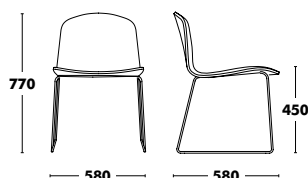

Chaise luge Bob XL

DESIGNED BY NADIA ARRATIBEL

Structure	Coque	PPHT	
ÉPOXY COULEUR	HÊTRE TEINTÉ	290 €	
	HÊTRE LAQUÉ	296 €	
	Tout Tapissé	TISSU TYPE A	424 €
		TISSU TYPE B	443 €
		TISSU TYPE C	475 €
		TISSU TYPE K	517 €
		TISSU TYPE D	554 €
		TISSU TYPE L	575 €
		TISSU TYPE COM	424 €

Ajouter absolument la pièce de protection sous assise si les chaises Bob XL luge doivent être empilées.

Accessoires

PIÈCE D'ACCROCHE
+12 €

CHARRIOT NOIR
+520 €

PIÈCE À EMPILER
+15 €

OPTION PATINS FEUTRE
+14 €

POIDS 6,80kg
VOL. 0,45m³

COM: 100cm
EMPILABILITÉ: 12 UNITÉS