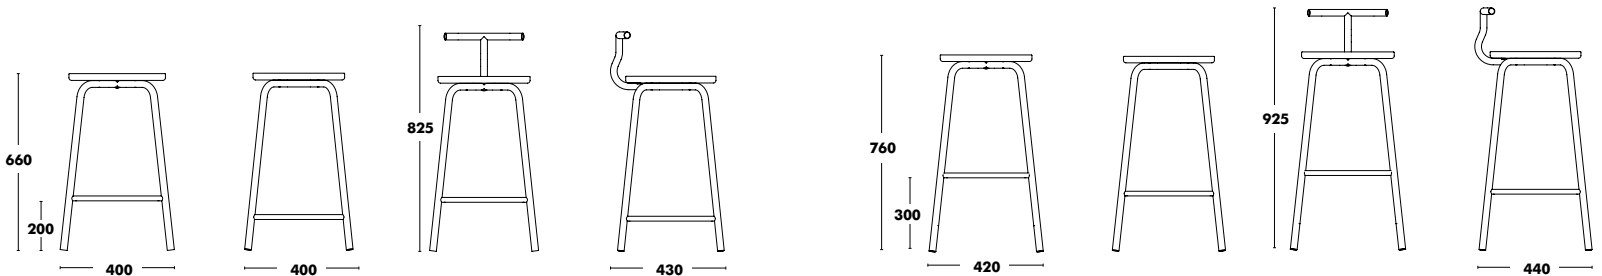

Tabouret Tam H65 & H75 Acier / Option dossier New!

DESIGNED BY NAHTRANG

Structure	Assise	PPHT H65	PPHT H65 avec dossier	PPHT H75	PPHT H75 avec dossier
ÉPOXY COULEUR	CHÊNE TEINTÉ + BOULEAU MULTIPLIS	298 €	372 €	304 €	378 €
	FENIX + BOULEAU MULTIPLIS	324 €	398 €	330 €	404 €
Galette	TISSU TYPE A	309 €	383 €	315 €	389 €
	TISSU TYPE B	312 €	386 €	318 €	392 €
	TISSU TYPE C	318 €	392 €	324 €	398 €
	TISSU TYPE K	325 €	399 €	331 €	405 €
	TISSU TYPE D	332 €	406 €	338 €	412 €
	TISSU TYPE L	370 €	444 €	376 €	450 €
	TISSU TYPE COM	309 €	383 €	315 €	389 €
Tout Tapissé	TISSU TYPE A	280 €	354 €	286 €	360 €
	TISSU TYPE B	283 €	357 €	289 €	363 €
	TISSU TYPE C	290 €	364 €	296 €	370 €
	TISSU TYPE K	299 €	373 €	305 €	379 €
	TISSU TYPE D	307 €	381 €	313 €	387 €
	TISSU TYPE L	337 €	411 €	343 €	417 €
	TISSU TYPE COM	280 €	354 €	286 €	360 €

Accessoires

OPTION PATINS FEUTRE   **COM: 50cm**
+14 €

POIDS 65 (5,2kg) / 65 DOSSIER (5,8kg) / 75 (5,7kg) / 75 DOSSIER (6,3kg)
VOL. 65 (0,15m³) / 65 DOSSIER (0,17m³) / 75 (0,17m³) / 75 DOSSIER (0,22m³)