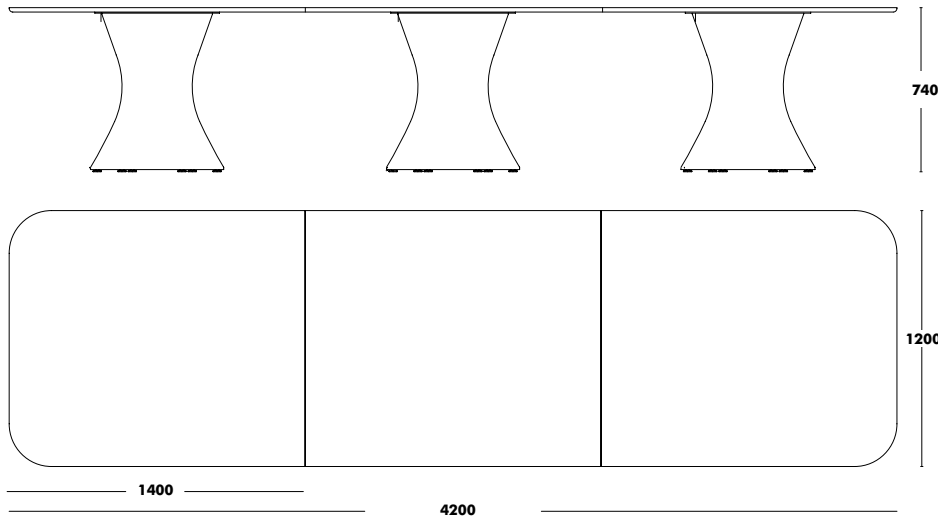

Table Sako XL Multiple

Retour sur index ↑

DESIGNED BY AGV ESTUDIO

Structure	Dimensions	Tapissée	Plateau	PPHP
COLOUR EPOXY	MODULES OF 1400x1200	TISSU TYPE B (CONTOUR, MOBY & MOSS)	CHAQUE MODULE SUPPLÉMENTAIRE - CHÊNE TEINTÉ + MDF	2.048 €
			CHAQUE MODULE SUPPLÉMENTAIRE - LAMINÉ + BOULEAU MULTIPLIS	1.966 €
			CHAQUE MODULE SUPPLÉMENTAIRE - FENIX + BOULEAU MULTIPLIS	2.157 €

La continuité de veine n'est pas garantie. De légères variations de teintes peuvent survenir.
Électrification disponible.
Emballage de structure + tissu en format flat pack.
Renouvellement de housse tissu 340€ ou 355€ pour les versions électrifiées. Prix unitaire / base.

HAUTEUR 740