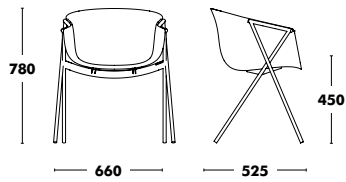

## Tabouret Ant Outdoor

Hauteur	Structure	Assise	PPHT H65	PPHT H75
68 & 79	ÉPOXY COULEUR	POLYPROPYLÈNE	264 €	270 €

 **POIDS 68 (4,1kg) / 79 (4,4kg)**  
**VOL. 68 (0,17m<sup>3</sup>) / 79 (0,17m<sup>3</sup>)**

CHAISE PIVOTANTE REGULABLE SUR ROULETTES BAI

BUREAU ACIER BAI

TABLE ACIER BAI

# Chaise Bai

DESIGNED BY ANDER LIZASO

Structure	Coque	Assise	PPHT
ÉPOXY COULEUR	POLYPROPYLENE 100 % RECYCLÉ		<b>359 €</b>
	POLYPROPYLENE 100 % RECYCLÉ		
		TISSU TYPE A	<b>456 €</b>
		TISSU TYPE B	<b>484 €</b>
		TISSU TYPE C	<b>505 €</b>
		<b>Galette</b> TISSU TYPE K	<b>531 €</b>
		TISSU TYPE D	<b>555 €</b>
		TISSU TYPE L	<b>562 €</b>
		TISSU TYPE COM*	<b>456 €</b>
		TISSU TYPE COL*	<b>481 €</b>
			<b>626 €</b>
			<b>657 €</b>
		<b>Tout Tapissé</b> TISSU TYPE C	<b>709 €</b>
		TISSU TYPE K	<b>776 €</b>
		TISSU TYPE D	<b>835 €</b>
		TISSU TYPE L	<b>1.031 €</b>