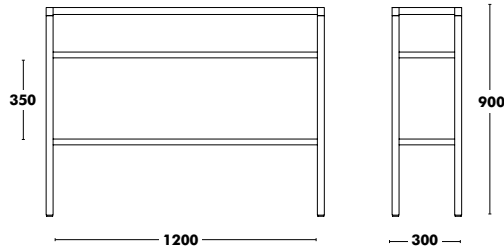

1200x300x900 Composition 1