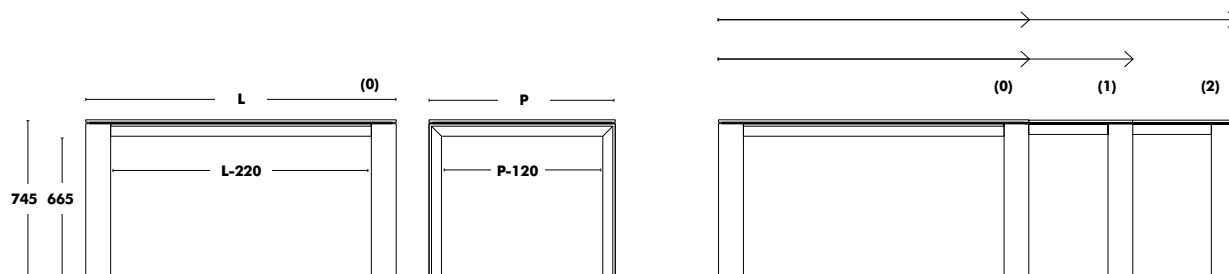

Table à rallonge Iru

DESIGNED BY ONDARRETA TEAM

Dimensions	Rallonge (1&2)	Structure	Plateau	PPHT
1300x800	(1) 1700x800 (2) 2100x800	CHÊNE TEINTÉ	CHÊNE TEINTÉ	2.162 €
1500x800	(1) 2000x800 (2) 2500x800	CHÊNE TEINTÉ	CHÊNE TEINTÉ	2.222 €
1500x900	(1) 2000x900 (2) 2500x900	CHÊNE TEINTÉ	CHÊNE TEINTÉ	2.275 €
1700x900	(1) 2200x900 (2) 2700x900	CHÊNE TEINTÉ	CHÊNE TEINTÉ	2.305 €
1800x1000	(1) 2300x1000 (2) 2800x1000	CHÊNE TEINTÉ	CHÊNE TEINTÉ	2.694 €
2000x1000	(1) 2500x1000 (2) 3000x1000	CHÊNE TEINTÉ	CHÊNE TEINTÉ	2.770 €

HAUTEUR 745mm

POIDS 1300x800 (45kg) / 1500x800 (53kg) / 1500x900 (60kg) / 1700x900 (71kg) / 1800x1000 (80kg) / 2000x1000 (89kg)