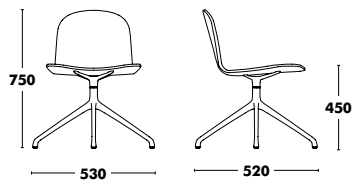

Chaise Pivotante Bob XL

DESIGNED BY NADIA ARRATIBEL

Structure	Coque	PPHT
SOIE OU NOIR EPOXY Tout Tapissé	HÊTRE TEINTÉ	499 €
	HÊTRE LAQUÉ	518 €
	TISSU TYPE A	571 €
	TISSU TYPE B	589 €
	TISSU TYPE C	621 €
	TISSU TYPE K	661 €
	TISSU TYPE D	697 €
	TISSU TYPE L	717 €
	TISSU TYPE COM	571 €

Ondarreta ne recommande pas la finition laqué pour la coque.

POIDS 5,70kg   **COM: 100cm**
VOL. 0,45m³