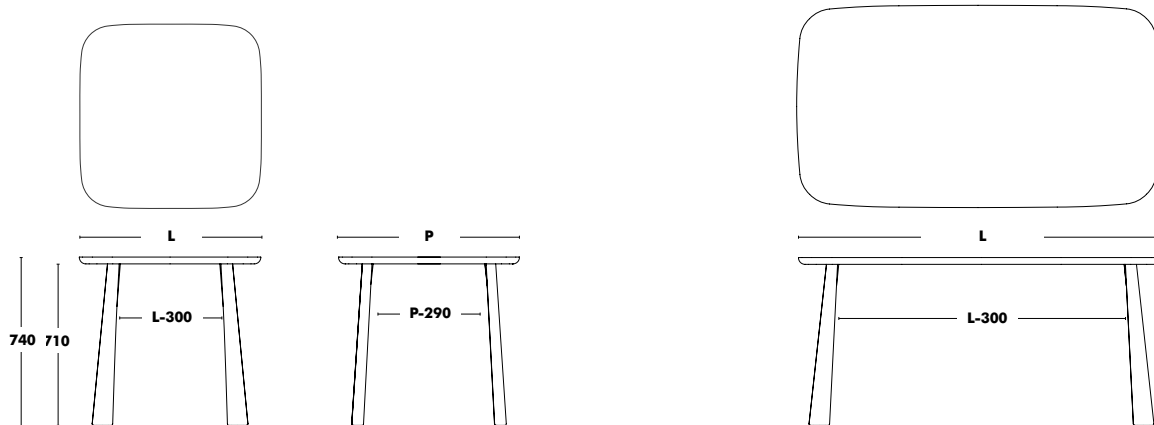

Table Mibu New!

DESIGNED BY NADIA ARRATIBEL

Dimensions (L x P)	Piètement	Plateau	PPHT
800x800	FREINE TEINTÉ	FREINE TEINTÉ LAMINÉ + BOULEAU MULTIPLIS FENIX + BOULEAU MULTIPLIS	1.011 € 982 € 1.026 €
1250x1250	FREINE TEINTÉ	FREINE TEINTÉ LAMINÉ + BOULEAU MULTIPLIS FENIX + BOULEAU MULTIPLIS	1.407 € 1.358 € 1.425 €
1350x800	FREINE TEINTÉ	FREINE TEINTÉ LAMINÉ + BOULEAU MULTIPLIS FENIX + BOULEAU MULTIPLIS	1.393 € 1.210 € 1.277 €
1850x900	FREINE TEINTÉ	FREINE TEINTÉ LAMINÉ + BOULEAU MULTIPLIS FENIX + BOULEAU MULTIPLIS	1.848 € 1.514 € 1.648 €

Options de couleur pour le pièce de fixation : époxy noir, lin et mocha

HAUTEUR 750 mm

POIDS 800x800 (20kg) / 1250x1250 (40kg) / 1350x800 (30kg) / 1850x900 (43kg)