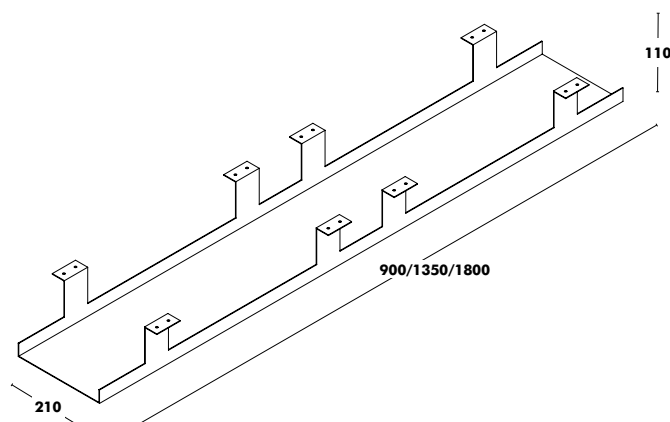

Top Access non inclus: cordon d'alimentation.

Top Access avec électrification mini (noir)

ALIMENTATION ÉLECTRIQUE INCORPORÉE:
1 SCHUKO + 2 USB CHARGER A + C

PPHT
198 €

Goulotte Centrale (époxy couleur)

900	126 €
1350	129 €
1800	138 €