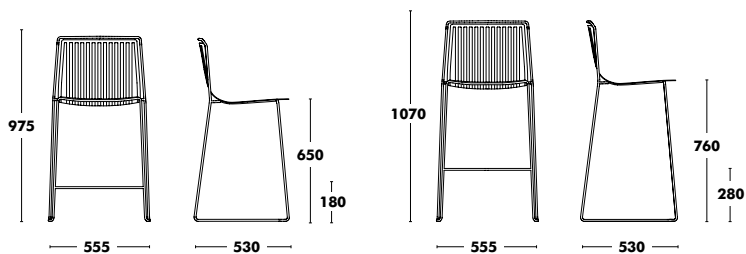

# Chaise Lounge Alo Outdoor

DESIGNED BY GABRIEL TEIXIDÓ

**Structure & Assise**  
ÉPOXY COULEUR

**PPHT**  
469 €

**Option coussin : Tissus outdoor disponibles dans les catégories Type B (+75€) et Type K (+99€).**

# Tabouret H65 & H75 Alo Outdoor

DESIGNED BY GABRIEL TEIXIDÓ

**Structure & Assise**  
ÉPOXY COULEUR

**PPHT H65**    **PPHT H75**  
514 €            520 €

**Option coussin : Tissus outdoor disponibles dans les catégories Type B (+75€) et Type K (+99€).**