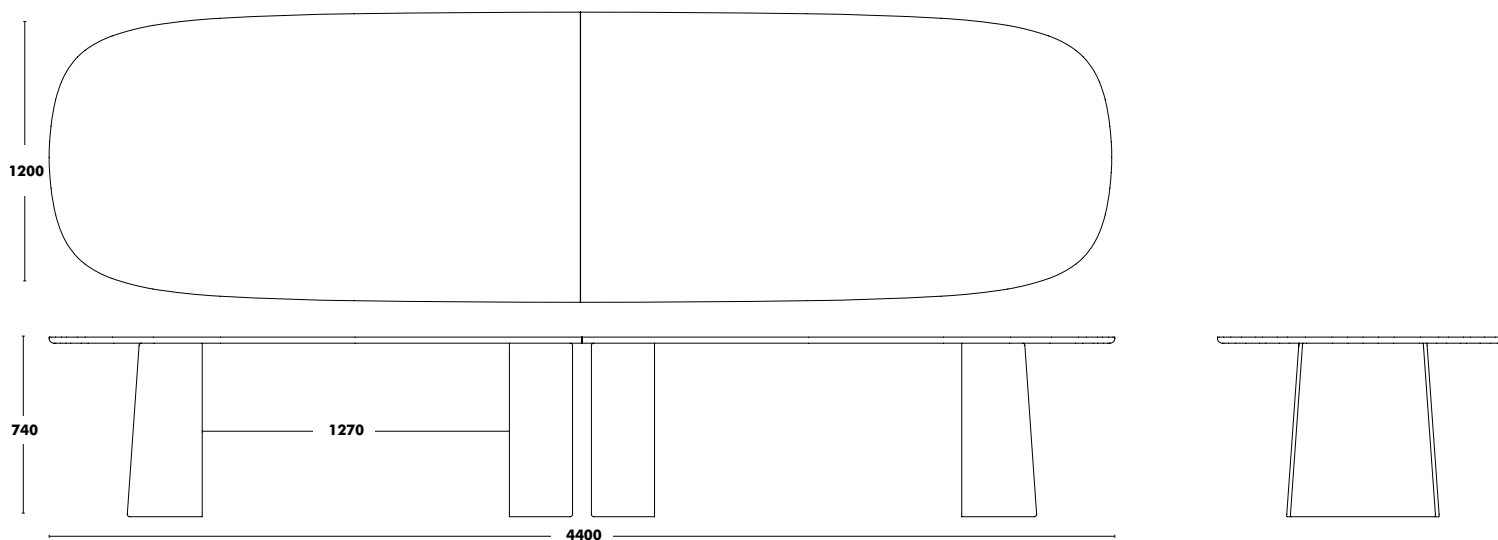

Table Ginger Double

Retour sur index ↑

DESIGNED BY SEBASTIAN HERKNER

Dimensions	Structure	Plateau	PPHT
3200x1200 (DISTANCE ENTRE LES PIEDS : 670 MM)	CHÊNE TEINTÉ	CHÊNE TEINTÉ + BOULEAU MULTIPLIS FENIX + BOULEAU MULTIPLIS	4.718 € 4.765 €
3600x1200 (DISTANCE ENTRE LES PIEDS : 870 MM)	CHÊNE TEINTÉ	CHÊNE TEINTÉ + BOULEAU MULTIPLIS FENIX + BOULEAU MULTIPLIS	5.159 € 5.196 €
4000x1200 (DISTANCE ENTRE LES PIEDS : 1070 MM)	CHÊNE TEINTÉ	CHÊNE TEINTÉ + BOULEAU MULTIPLIS FENIX + BOULEAU MULTIPLIS	5.250 € 5.334 €
4400x1200 (DISTANCE ENTRE LES PIEDS : 1270 MM)	CHÊNE TEINTÉ	CHÊNE TEINTÉ + BOULEAU MULTIPLIS FENIX + BOULEAU MULTIPLIS	5.354 € 5.390 €
4800x1200 (DISTANCE ENTRE LES PIEDS : 1470 MM)	CHÊNE TEINTÉ	CHÊNE TEINTÉ + BOULEAU MULTIPLIS FENIX + BOULEAU MULTIPLIS	5.418 € 5.474 €

La continuité de veine n'est pas garantie, de légères variations de teintes peuvent survenir.

HAUTEUR 750

POIDS 3200x1200 **(88kg)** / 3600x1200 **(96kg)** / 4000x1200 **(105kg)** / 4400x1200 **(114kg)** / 4800x1200 **(122kg)**