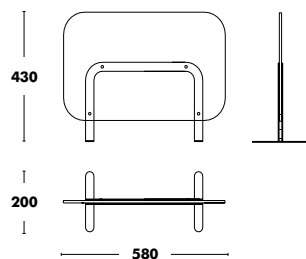

Separateur Espai S 580

DESIGNED BY XIMO ROCA

Dimensions	Structure	Panneau	PPHT
ESPAI S 580 - 580x200x430	ÉPOXY COULEUR	FEUTRINE - GRIS CLAIR OU GRIS FONCÉ	300 €