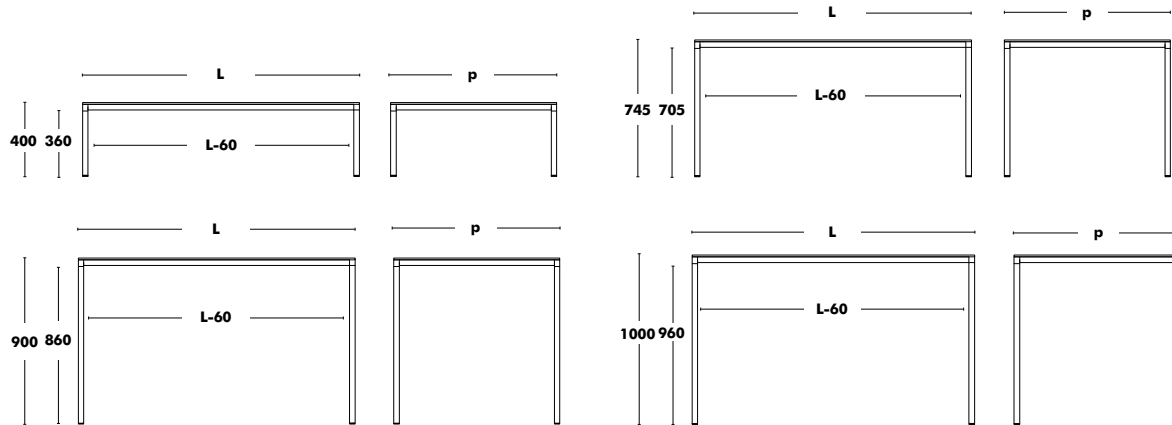

Table à la demande Dry

DESIGNED BY ONDARRETA TEAM

Hauteur	Dimensions	Structure	Plateau	PPHT
400 / 745 / 900 / 1000	600x600	ÉPOXY COULEUR	LAMINÉ LAMINÉ + BOULEAU MULTIPLIS FENIX + BOULEAU MULTIPLIS HÊTRE TEINTÉ CHÊNE TEINTÉ	537 € 597 € 618 € 562 € 569 €
400 / 745 / 900 / 1000	700x700	ÉPOXY COULEUR	LAMINÉ LAMINÉ + BOULEAU MULTIPLIS FENIX + BOULEAU MULTIPLIS HÊTRE TEINTÉ CHÊNE TEINTÉ	578 € 667 € 751 € 612 € 625 €
400 / 745 / 900 / 1000	800x800	ÉPOXY COULEUR	LAMINÉ LAMINÉ + BOULEAU MULTIPLIS FENIX + BOULEAU MULTIPLIS HÊTRE TEINTÉ CHÊNE TEINTÉ	587 € 744 € 792 € 621 € 633 €
400 / 745 / 900 / 1000	900x900	ÉPOXY COULEUR	LAMINÉ LAMINÉ + BOULEAU MULTIPLIS FENIX + BOULEAU MULTIPLIS HÊTRE TEINTÉ CHÊNE TEINTÉ	606 € 774 € 822 € 651 € 665 €
400 / 745 / 900 / 1000	1200x1200	ÉPOXY COULEUR	LAMINÉ LAMINÉ + BOULEAU MULTIPLIS FENIX + BOULEAU MULTIPLIS HÊTRE TEINTÉ CHÊNE TEINTÉ	924 € 1.130 € 1.204 € 1.093 € 1.134 €
400 / 745 / 900 / 1000	1400x1400	ÉPOXY COULEUR	LAMINÉ LAMINÉ + BOULEAU MULTIPLIS FENIX + BOULEAU MULTIPLIS HÊTRE TEINTÉ CHÊNE TEINTÉ	1.176 € 1.598 € 2.182 € 1.312 € 1.380 €
400 / 745 / 900	1000x500	ÉPOXY COULEUR	LAMINÉ LAMINÉ + BOULEAU MULTIPLIS FENIX + BOULEAU MULTIPLIS HÊTRE TEINTÉ CHÊNE TEINTÉ	562 € 697 € 734 € 603 € 622 €
400 / 745 / 900 / 1000	1100x700	ÉPOXY COULEUR	LAMINÉ LAMINÉ + BOULEAU MULTIPLIS FENIX + BOULEAU MULTIPLIS HÊTRE TEINTÉ CHÊNE TEINTÉ	654 € 808 € 879 € 690 € 711 €