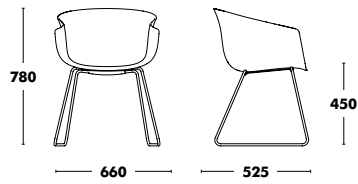

Chaise Luge Bai

DESIGNED BY ANDER LIZASO

Structure	Coque	Assise	PPHT
ÉPOXY COULEUR	POLYPROPYLÈNE 100 % RECYCLÉ		353 €
	POLYPROPYLÈNE 100 % RECYCLÉ		
		Galette	
		TISSU TYPE A	448 €
		TISSU TYPE B	476 €
		TISSU TYPE C	497 €
		TISSU TYPE K	524 €
		TISSU TYPE D	547 €
		TISSU TYPE L	555 €
		TISSU TYPE COM*	448 €
		TISSU TYPE COL*	473 €
	Tout Tapissé		
		TISSU TYPE A	618 €
		TISSU TYPE B	649 €
		TISSU TYPE C	701 €
		TISSU TYPE K	768 €
		TISSU TYPE D	828 €
		TISSU TYPE L	1.024 €

*COM/COL vérifier la disponibilité. Pour les options tapissées en tissus COM/COL sur BAI consulter au préalable. 3m/4,8m² de tissus sont nécessaires pour valider sa qualité.

Le polypropylène Bai est 100 % recyclé

Accessoires

OPTION PATINS FEUTRE
+14 €

POIDS 8kg
VOL. 0,34m³

COM Galette: 55cm
COL Galette: 0,35m²