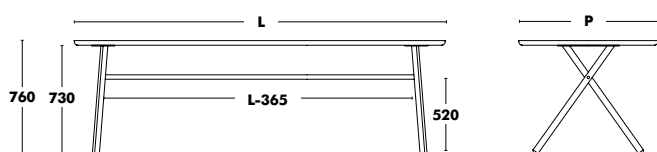

Table Acier Bai

DESIGNED BY ANDER LIZASO

Dimensions (L x P)	Structure	Plateau	PPHT
1500x800	EPOXI COLOR	LAMINÉ + BOULEAU MULTIPLIS	1.445 €
		FENIX + BOULEAU MULTIPLIS	1.486 €
		CHÈNE TEINTÉ + BOULEAU MULTIPLIS	2.067 €
1800x800	EPOXI COLOR	LAMINÉ + BOULEAU MULTIPLIS	1.488 €
		FENIX + BOULEAU MULTIPLIS	1.601 €
		CHÈNE TEINTÉ + BOULEAU MULTIPLIS	2.081 €
1800x900	EPOXI COLOR	LAMINÉ + BOULEAU MULTIPLIS	1.477 €
		FENIX + BOULEAU MULTIPLIS	1.565 €
		CHÈNE TEINTÉ + BOULEAU MULTIPLIS	2.081 €
2000x800	EPOXI COLOR	LAMINÉ + BOULEAU MULTIPLIS	1.598 €
		FENIX + BOULEAU MULTIPLIS	1.750 €
		CHÈNE TEINTÉ + BOULEAU MULTIPLIS	2.108 €
2000x900	EPOXI COLOR	LAMINÉ + BOULEAU MULTIPLIS	1.609 €
		FENIX + BOULEAU MULTIPLIS	1.765 €
		CHÈNE TEINTÉ + BOULEAU MULTIPLIS	2.108 €
2200x900	EPOXI COLOR	LAMINÉ + BOULEAU MULTIPLIS	1.664 €
		FENIX + BOULEAU MULTIPLIS	1.848 €
		CHÈNE TEINTÉ + BOULEAU MULTIPLIS	2.143 €
2400x900	EPOXI COLOR	LAMINÉ + BOULEAU MULTIPLIS	1.724 €
		FENIX + BOULEAU MULTIPLIS	1.905 €
		CHÈNE TEINTÉ + BOULEAU MULTIPLIS	2.174 €

Plateau de table de 30 mm d'épaisseur

HAUTEUR 750mm

POIDS 1500x800 (37kg) / 1800x800 (42kg) / 1800x900 (46kg) / 2000x800 (46kg) / 2000x900 (50kg) / 2200x900 (52kg) / 2400x900 (59kg)