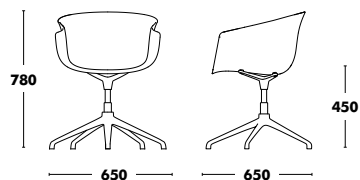

## Accessoires

OPTION PATINS FEUTRE  
+14 €

**POIDS 8kg**  
**VOL. 0,34m<sup>3</sup>**

**COM Galette: 55cm**  
**COL Galette: 0,35m<sup>2</sup>**

# Chaise Pivotante Bai

DESIGNED BY ANDER LIZASO

Structure	Coque	Assise	PPHT
ÉPOXY SOIE OU NOIR	POLYPROPYLÈNE 100 % RECYCLÉ		<b>475 €</b>
	POLYPROPYLÈNE 100 % RECYCLÉ	TISSU TYPE A	<b>570 €</b>
		TISSU TYPE B	<b>585 €</b>
		TISSU TYPE C	<b>607 €</b>
		TISSU TYPE K	<b>632 €</b>
		TISSU TYPE D	<b>652 €</b>
		TISSU TYPE L	<b>661 €</b>
		TISSU TYPE COM*	<b>570 €</b>
		TISSU TYPE COL*	<b>578 €</b>
	TISSU TYPE A		<b>716 €</b>
	TISSU TYPE B		<b>751 €</b>
<b>Tout Tapissé</b>	TISSU TYPE C		<b>808 €</b>
	TISSU TYPE K		<b>872 €</b>
	TISSU TYPE D		<b>925 €</b>
	TISSU TYPE L		<b>1.122 €</b>