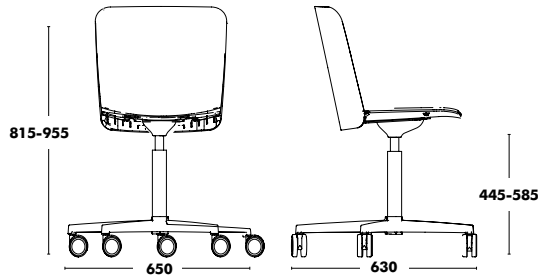

Chaise Pivotante Sur Roulettes Supra

DESIGNED BY NOTE

Structure	Coque	Assise	PPHT
ÉPOXI COULEUR	POLYPROPYLÈNE RAW		423 €
	POLYPROPYLÈNE RAW		
		TISSU TYPE A	459 €
		TISSU TYPE B	462 €
		TISSU TYPE C	468 €
	Galette	TISSU TYPE K	475 €
		TISSU TYPE D	481 €
		TISSU TYPE L	530 €
		TISSU COM	459 €
			558 €
	Tout Tapissé	TISSU TYPE A	577 €
		TISSU TYPE B	611 €
		TISSU TYPE C	652 €
		TISSU TYPE K	689 €
		TISSU TYPE D	716 €
		TISSU TYPE L	558 €
		TISSU COM	

Couleurs disponibles pour le piètement Giratoire : Dune, Brique, Biscay Blue et Noir.
La couleur des roulettes est toujours assorti à la couleur de structure choisie.

POIDS 8,7kg / VOL. 0,34m³   **COM Galette: 55cm / COM Tout Tapissé: 100cm**