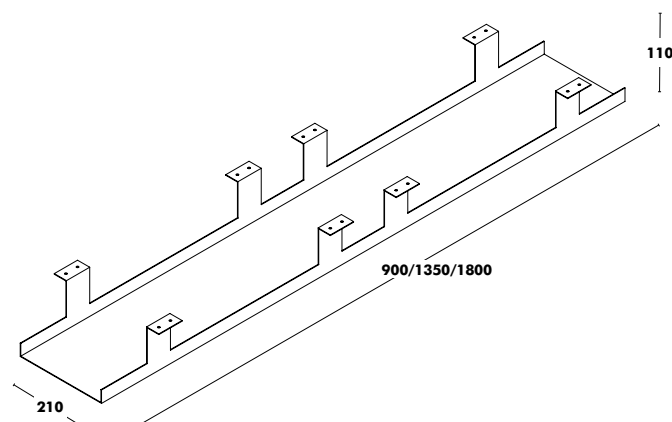

**Top Access Double Access (Blanc/Noir)**

**PPHT Goulotte sous plateau jusqu'au top-access**

**191 €**

**Dimensions**

400x210x120

(LONGUEUR X LARGEUR X HAUTEUR)

**Finition**

ÉPOXY NOIR