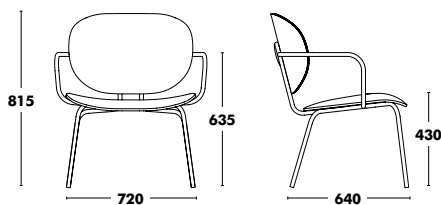

Lounge à accoudoirs Hari

DESIGNED BY ESTUDI(H)AC

Structure	Assise	Dossier	PPHT
ÉPOXY COULEUR	CHÊNE TEINTÉ	CHÊNE TEINTÉ	509 €
	TISSU TYPE A	CHÊNE TEINTÉ	535 €
	TISSU TYPE B		546 €
	TISSU TYPE C		567 €
	TISSU TYPE K		593 €
	TISSU TYPE D		616 €
	TISSU TYPE L		641 €
	TISSU TYPE COM		535 €
	TISSU TYPE A	TISSU TYPE A	547 €
	TISSU TYPE B	TISSU TYPE B	572 €
	TISSU TYPE C	TISSU TYPE C	614 €
	TISSU TYPE K	TISSU TYPE K	662 €
	TISSU TYPE D	TISSU TYPE D	701 €
	TISSU TYPE L	TISSU TYPE L	790 €
TISSU TYPE COM	TISSU TYPE COM	547 €	

Accessoires

OPTION PATINS FEUTRE
+14 €

POIDS 11,6kg
VOL. 0,45m³

COM: 110cm