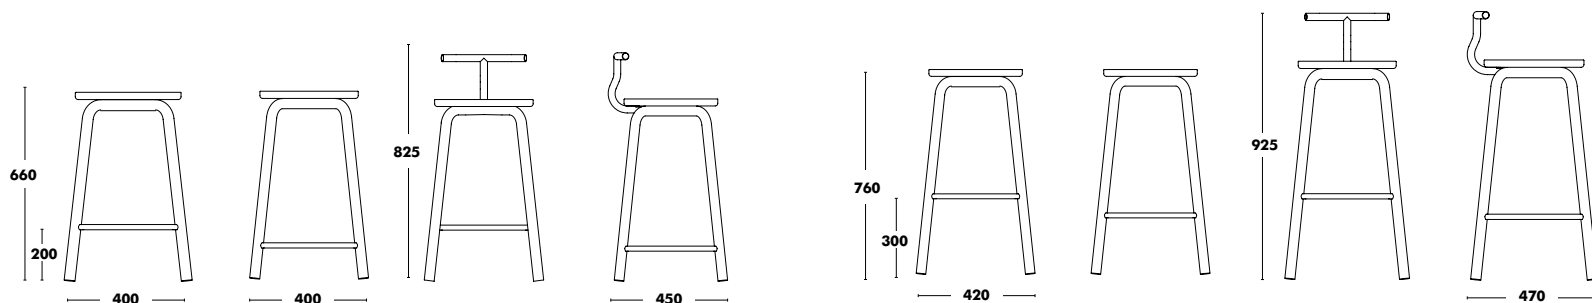

Tabouret Tam H65 y H75 Bois / Option dossier New!

DESIGNED BY NAHTRANG

Structure	Assise	PPHT H65	PPHT H65 avec dossier	PPHT H75	PPHT H75 avec dossier
CHÊNE TEINTÉ	CHÊNE TEINTÉ + BOULEAU MULTIPLIS	379 €	453 €	385 €	459 €
	FENIX + BOULEAU MULTIPLIS	409 €	483 €	415 €	489 €
Galette	TISSU TYPE A	397 €	471 €	403 €	477 €
	TISSU TYPE B	400 €	474 €	406 €	480 €
	TISSU TYPE C	405 €	479 €	411 €	485 €
	TISSU TYPE K	412 €	486 €	418 €	492 €
	TISSU TYPE D	418 €	492 €	424 €	498 €
	TISSU TYPE L	454 €	528 €	460 €	534 €
	TISSU TYPE COM	397 €	471 €	403 €	477 €
Tout Tapissé	TISSU TYPE A	368 €	442 €	374 €	448 €
	TISSU TYPE B	371 €	445 €	377 €	451 €
	TISSU TYPE C	378 €	452 €	384 €	458 €
	TISSU TYPE K	386 €	460 €	392 €	466 €
	TISSU TYPE D	393 €	467 €	399 €	473 €
	TISSU TYPE L	422 €	496 €	428 €	502 €
	TISSU TYPE COM	368 €	442 €	374 €	448 €

Accessories

OPTION PATINS FEUTRE
+10 €

POIDS 65 (4,4kg) / 65 DOSSIER (5kg) / 75 (4,8kg) / 75 DOSSIER (5,4kg)
VOL. 65 (0,22m³) / 65 DOSSIER (0,22m³) / 75 (0,22m³) / 75 DOSSIER (0,22m³)