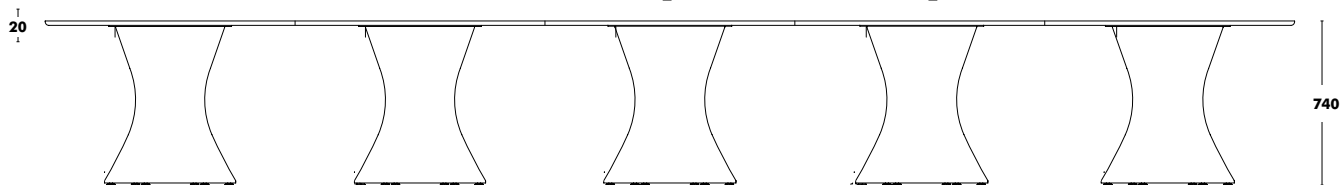

Table Sako XL Autres options de personnalisation

Retour sur index →

DESIGNED BY AGV ESTUDIO

Structure	Dimensions	Tapissée	Table Top	PPHP
COLOUR EPOXY	MODULES OF 1200x1200	TISSU TYPE B (CONTOUR, MOBY & MOSS)	CHAQUE MODULE SUPPLÉMENTAIRE - CHÊNE TEINTÉ + MDF	2.048 €
			CHAQUE MODULE SUPPLÉMENTAIRE - LAMINÉ + BOULEAU MULTIPLIS	1.966 €
			CHAQUE MODULE SUPPLÉMENTAIRE - FENIX + BOULEAU MULTIPLIS	2.157 €

La continuité de veine n'est pas garantie. De légères variations de teintes peuvent survenir.
Électrification disponible.
Emballage de structure + tissu en format flat pack.
Renouvellement de housse tissu 340€ ou 355€ pour les versions électrifiées. Prix unitaire / base.

HAUTEUR 740