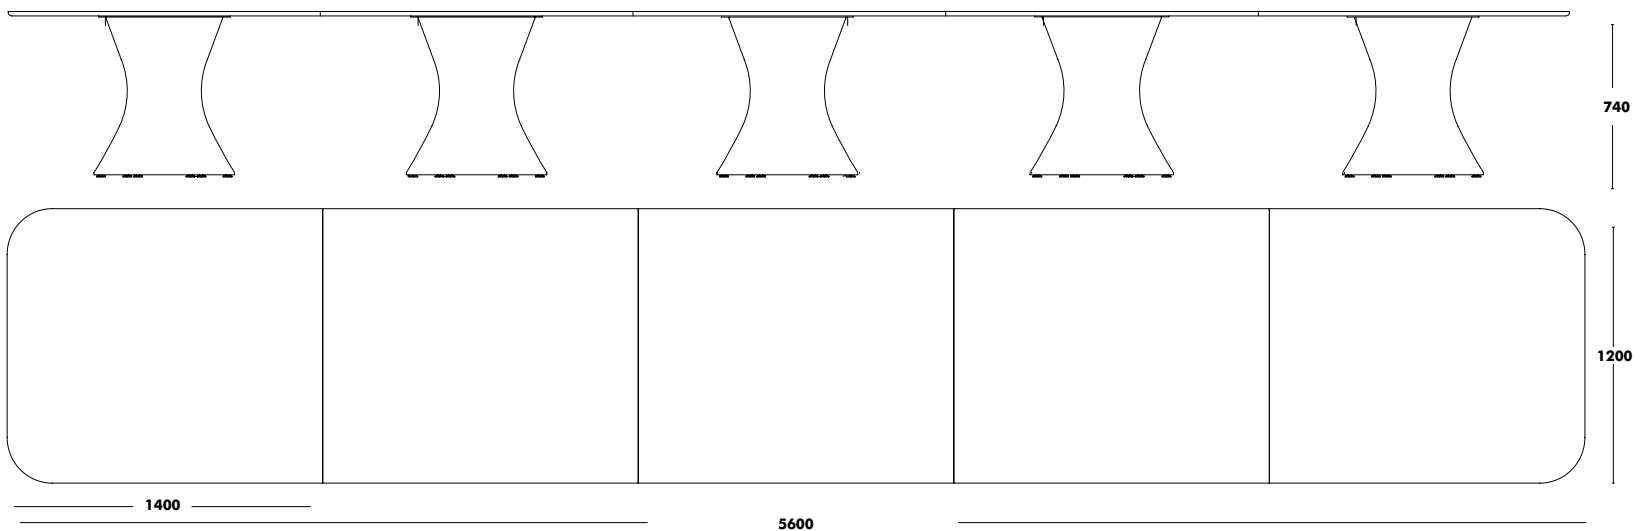

Table Sako XL Multiple

Retour sur index ↑

DESIGNED BY AGV ESTUDIO

Structure	Dimensions	Tapissée	Plateau	PPHP
COLOUR EPOXY	MODULES OF 1400x1200	TISSU TYPE B (CONTOUR, MOBY & MOSS)	CHAQUE MODULE SUPPLÉMENTAIRE - CHÊNE TEINTÉ + MDF	2.048 €
			CHAQUE MODULE SUPPLÉMENTAIRE - LAMINÉ + BOULEAU MULTIPLIS	1.966 €
			CHAQUE MODULE SUPPLÉMENTAIRE - FENIX + BOULEAU MULTIPLIS	2.157 €

La continuité de veine n'est pas garantie. De légères variations de teintes peuvent survenir.
Électrification disponible.
Emballage de structure + tissu en format flat pack.
Renouvellement de housse tissu 340€ ou 355€ pour les versions électrifiées. Prix unitaire / base.

HAUTEUR 740