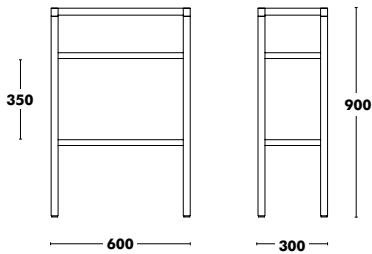

Console Dry Out **New!**

Retour sur index →

600x300x900 Composition 1