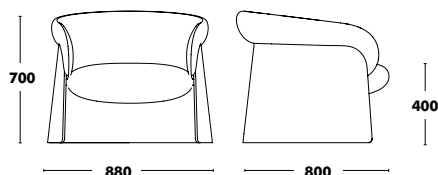

# Lounge Bois Ginger

DESIGNED BY SEBASTIAN HERKNER

Structure	Assise et Dossier	PPHT
CHÈNE TEINTÉ	TISSU TYPE A - VALENCIA PAS DISPONIBLE, SUGGESTION DOLCE*	1.409 €
	TISSU TYPE B - BLISS OUTDOOR PAS DISPONIBLE	1.472 €
	TISSU TYPE C	1.583 €
	TISSU TYPE K	1.724 €
	TISSU TYPE D	1.849 €
	TISSU TYPE L	2.107 €