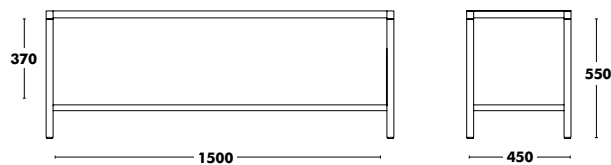

1500x450x550 Composition 1