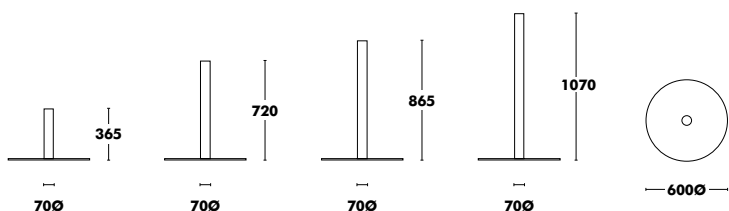

Piètement Logo 60

Retour sur index ↑

DESIGNED BY ONDARRETA TEAM

Socle	Socle Dimensions	Hauteur	Colonne	PPHT
ÉPOXY COULEUR	6000x8	370	ÉPOXY COULEUR	319 €
		720		319 €
		870		325 €
		1070		332 €

Dimensions maximales du plateau de table : Pour H40 1300x1000 ou Ø 1300. Pour H75 1200x900 ou Ø 1200. Pour H90 1100x800 ou Ø 1100.
Prix unitaire pour les pieds de table qui incluent le plateau. Pour les commandes de moins de 5 unités de pieds sans plateau, un supplément de 40 € par pied sera appliqué.

POIDS 370 (22,8kg) / 720 (24kg) / 870 (24,5kg) / 1070 (25,2kg)