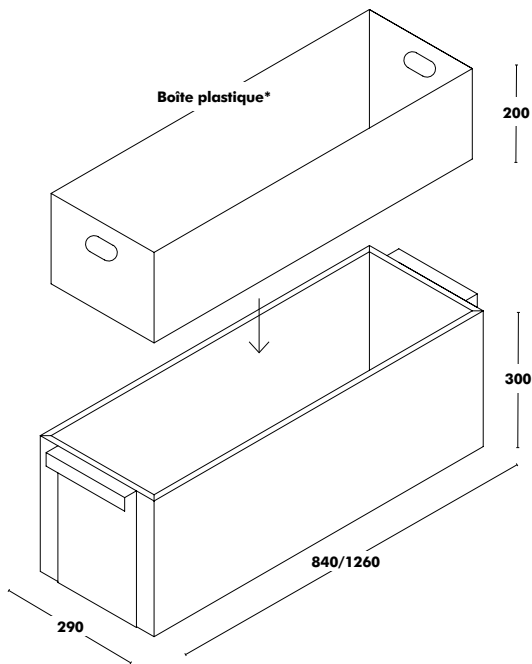

Jardinière / Recipient Plastic Imperméable - Ils sont vendus séparément.

Étagère + Table

Profondeur	Dimensions	Structure	Jardinière	PPHT
350	A - 900x350	ÉPOXY COULEUR	HÊTRE TEINTÉ NUDE	308 €
	B - 1320x350	ÉPOXY COULEUR	HÊTRE TEINTÉ NUDE	402 €

Recipient Plastic Imperméable: 315 € (900x350) / 344 € (1320x350)

Hauteur	Barre Transversale	Dimensions de table recommandées
750/1000	A - 840	600x600 600x1200 800x800 800x1400
	B - 1260	900x900 900x1800

Pièce accroche a table : +142 €
Plateau non disponible en grès-cérame.

Compositions Dry Jardinière

Les étagères d'une même composition doivent être de la même couleur.
Pour autres couleurs Hêtre Teinté pour tiroirs ou portes: +50 €
Système de réglage au sol inclus dans tous le modules.