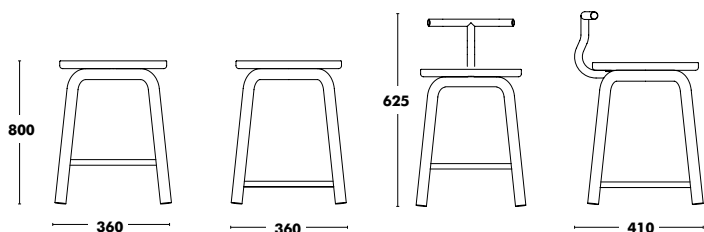

Tabouret Tam H45 Bois / Option dossier New!

DESIGNED BY NAHTRANG

Structure	Assise	PPHT H45	PPHT H45 avec dossier
CHÊNE TEINTÉ	CHÊNE TEINTÉ + BOULEAU MULTIPLIS	312 €	386 €
	FENIX + BOULEAU MULTIPLIS	344 €	418 €
Galette	TISSU TYPE A	329 €	403 €
	TISSU TYPE B	332 €	406 €
	TISSU TYPE C	338 €	412 €
	TISSU TYPE K	344 €	418 €
	TISSU TYPE D	350 €	424 €
	TISSU TYPE L	387 €	461 €
	TISSU TYPE COM	329 €	403 €
Tout Tapissé	TISSU TYPE A	300 €	374 €
	TISSU TYPE B	304 €	378 €
	TISSU TYPE C	311 €	385 €
	TISSU TYPE K	319 €	393 €
	TISSU TYPE D	327 €	401 €
	TISSU TYPE L	355 €	429 €
	TISSU TYPE COM	300 €	374 €

Accessories

OPTION PATINS FEUTRE
+10 €

POIDS (3,7kg) / DOSSIER (4,3kg)
VOL. 0,22m³ / DOSSIER (0,22m³)