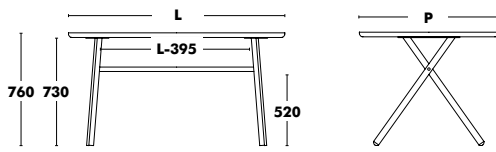

# Chaise pivotante Reglable sur roulettes Bai

DESIGNED BY ANDER LIZASO

Structure	Coque	Assise	PPHT
ÉPOXY SOIE OU NOIR	POLYPROPYLÈNE 100 % RECYCLÉ		<b>537 €</b>
	POLYPROPYLÈNE 100 % RECYCLÉ		<b>639 €</b>
		<b>Galette</b>	
		TISSU TYPE A	<b>639 €</b>
		TISSU TYPE B	<b>653 €</b>
		TISSU TYPE C	<b>677 €</b>
		TISSU TYPE K	<b>702 €</b>
		TISSU TYPE D	<b>723 €</b>
		TISSU TYPE L	<b>731 €</b>
		TISSU TYPE COM*	<b>639 €</b>
		TISSU TYPE COL*	<b>648 €</b>
			<b>788 €</b>
	<b>Tout Tapissé</b>	TISSU TYPE A	<b>822 €</b>
		TISSU TYPE B	<b>879 €</b>
		TISSU TYPE C	<b>945 €</b>
		TISSU TYPE K	<b>997 €</b>
		TISSU TYPE D	<b>1.196 €</b>
		TISSU TYPE L	<b>1.196 €</b>

## Accessoires

ROULETTES COULEUR:  
NOIR OU SOIE

**POIDS 9kg**  
**VOL. 0,41m<sup>3</sup>**

**COM Galette: 55cm**  
**COL Galette: 0,35m<sup>2</sup>**

# Bureau Acier Bai

DESIGNED BY ANDER LIZASO

Dimensions (L x P)	Structure	Plateau	PPHT
1000x600	ÉPOXY COULEUR	LAMINÉ + BOULEAU MULTIPLIS	<b>991 €</b>
		FENIX + BOULEAU MULTIPLIS	<b>1.034 €</b>
		CHÊNE TEINTÉ + BOULEAU MULTIPLIS	<b>1.030 €</b>
1200x650	ÉPOXY COULEUR	LAMINÉ + BOULEAU MULTIPLIS	<b>1.024 €</b>
		FENIX + BOULEAU MULTIPLIS	<b>1.154 €</b>
		CHÊNE TEINTÉ + BOULEAU MULTIPLIS	<b>1.383 €</b>