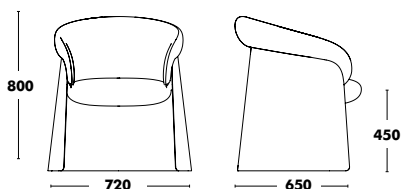

Fauteuil Bois Ginger

DESIGNED BY SEBASTIAN HERKNER

Structure	Assise et Dossier	PPHT
CHÈNE TEINTÉ	TISSU TYPE A - VALENCIA PAS DISPONIBLE, SUGGESTION DOLCE*	1.101 €
	TISSU TYPE B - BLISS OUTDOOR PAS DISPONIBLE	1.142 €
	TISSU TYPE C	1.216 €
	TISSU TYPE K	1.311 €
	TISSU TYPE D	1.394 €
	TISSU TYPE L	1.832 €

Le revêtement Valencia n'étant pas adapté à cette assise, nous proposons en exclusivité pour cette collection le revêtement Dolce de chez Spradling, en catégorie A et dans des coloris équivalents.

Housse amovible.

Trouvez des informations sur la marche à suivre pour le COM pour cette collection à la page 105, à la fin de la section sur les sièges Ginger.

POIDS 15kg
VOL. 0,41m³