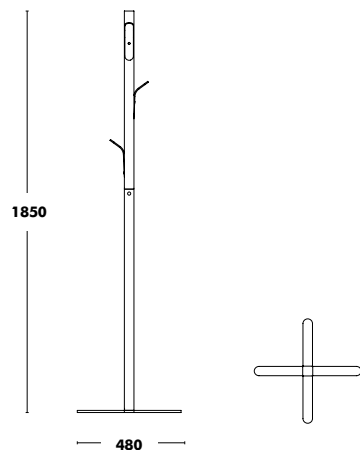

## Ele Stand

DESIGNED BY EDUARDO CÁMARA & PATRICIA IBÁÑEZ

Dimensions	Structure	Colonne	PPHT
ELE STAND Z - 1850x480X480	ÉPOXY COULEUR	CHÊNE TEINTÉ	497 €

 **POIDS (8,3kg)**  
**VOL. (0,08m³)**