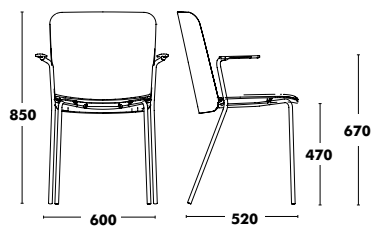

Chaise à accoudoirs Supra

DESIGNED BY NOTE

Structure	Coque	Assise	PPHT
ÉPOXI COULEUR	POLYPROPYLÈNE RAW		277 €
	POLYPROPYLÈNE RAW		
		TISSU TYPE A	339 €
		TISSU TYPE B	342 €
		TISSU TYPE C	348 €
		TISSU TYPE K	354 €
		TISSU TYPE D	361 €
		TISSU TYPE L	411 €
		TISSU COM	339 €
			408 €
			426 €
			459 €
			499 €
			535 €
			561 €
			408 €

Tout Tapissé

Pour la chaise avec coque en polypropylène placet d' assise, option de bras en polypropylène disponible. S'il n'est pas spécifié, les bras seront tapissés.

Accessoires

OPTION PATINS FEUTRE +14 €	PIECE À EMPILER INCLUS	CHARRIOT NOIR +355 €

POIDS 5,6kg
VOL. 0,34m³

COM Galette: 55cm
COM Tout Tapissé: 117,5cm

EMPILABILITÉ: JUSQU'À 20 UNITÉS

Chaise à accoudoirs Supra Outdoor

Structure	Coque	PPHT
ÉPOXI COULEUR	POLYPROPYLENE RAW	328 €