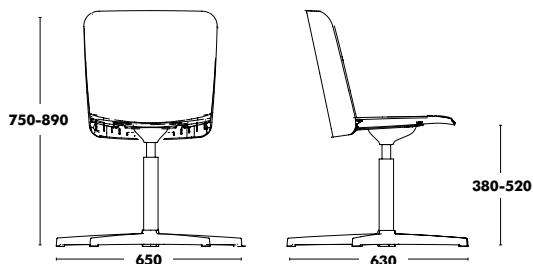

Chaise Supra Pivotante

DESIGNED BY NOTE

Structure	Coque	Assise	PPHT
ÉPOXI COULEUR	POLYPROPYLÈNE RAW		394 €
	POLYPROPYLÈNE RAW		
		Galette	
		TISSU TYPE A	422 €
		TISSU TYPE B	425 €
		TISSU TYPE C	431 €
		TISSU TYPE K	438 €
		TISSU TYPE D	444 €
		TISSU TYPE L	493 €
		TISSU COM	422 €
	Tout Tapissé		
	TISSU TYPE A		529 €
	TISSU TYPE B		548 €
	TISSU TYPE C		582 €
	TISSU TYPE K		622 €
	TISSU TYPE D		659 €
	TISSU TYPE L		687 €
	TISSU COM		529 €

Couleurs disponibles pour le piètement Giratoire : Dune, Brique, Biscay Blue et Noir.

Accessoires

OPTION PATINS FEUTRE
+14 €

POIDS 8kg / VOL. 0,34m³

COM Galette: 55cm / COM Tout Tapissé: 100cm