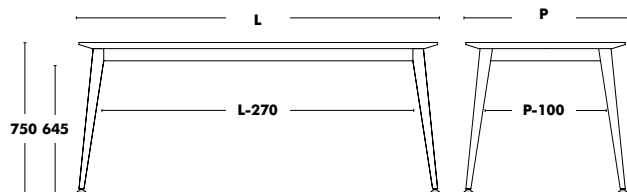

Table Don

DESIGNED BY NADIA ARRATIBEL

Dimensions (L x P)	Structure	Plateau	PPHT
1300x900	ÉPOXY COULEUR	HÊTRE TEINTÉ + MDF	1.067 €
		CHÊNE TEINTÉ + MDF	1.105 €
		LAMINÉ + BOULEAU MULTIPLIS	1.258 €
		FENIX + BOULEAU MULTIPLIS	1.344 €
1500x900	ÉPOXY COULEUR	HÊTRE TEINTÉ + MDF	1.083 €
		CHÊNE TEINTÉ + MDF	1.120 €
		LAMINÉ + BOULEAU MULTIPLIS	1.343 €
		FENIX + BOULEAU MULTIPLIS	1.448 €
1800x1000	ÉPOXY COULEUR	HÊTRE TEINTÉ + MDF	1.585 €
		CHÊNE TEINTÉ + MDF	1.596 €
		LAMINÉ + BOULEAU MULTIPLIS	1.963 €
		FENIX + BOULEAU MULTIPLIS	2.044 €
2000x1000	ÉPOXY COULEUR	HÊTRE TEINTÉ + MDF	1.658 €
		CHÊNE TEINTÉ + MDF	1.732 €
		LAMINÉ + BOULEAU MULTIPLIS	1.982 €
		FENIX + BOULEAU MULTIPLIS	2.129 €

HAUTEUR 750mm

POIDS 1300x900 (56kg) / 1500x900 (63kg) / 1800x1000 (73kg) / 2000x1000 (82kg)