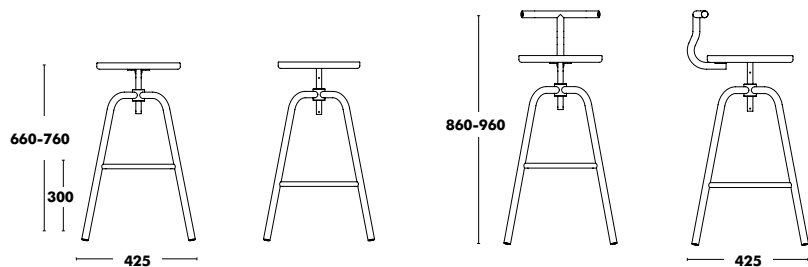

Tabouret Tam Pivotant H65/H75 Acier New! / Option dossier

DESIGNED BY NAHTRANG

Structure	Assise	PPHT	PPHT avec dossier
ÉPOXY COULEUR	CHÊNE TEINTÉ + BOULEAU MULTIPLIS	435 €	509 €
	FENIX + BOULEAU MULTIPLIS	459 €	533 €
Galette	TISSU TYPE A	446 €	520 €
	TISSU TYPE B	450 €	524 €
	TISSU TYPE C	456 €	530 €
	TISSU TYPE K	463 €	537 €
	TISSU TYPE D	469 €	543 €
	TISSU TYPE L	503 €	577 €
	TISSU TYPE COM	446 €	520 €
Tout Tapissé	TISSU TYPE A	417 €	491 €
	TISSU TYPE B	420 €	494 €
	TISSU TYPE C	427 €	501 €
	TISSU TYPE K	436 €	510 €
	TISSU TYPE D	444 €	518 €
	TISSU TYPE L	472 €	546 €
	TISSU TYPE COM	417 €	491 €

Accessoires

OPTION PATINS FEUTRE
+14 €

POIDS (6kg) / DOSSIER (6,6kg)
VOL. 0,15m³ / DOSSIER (0,15m³)