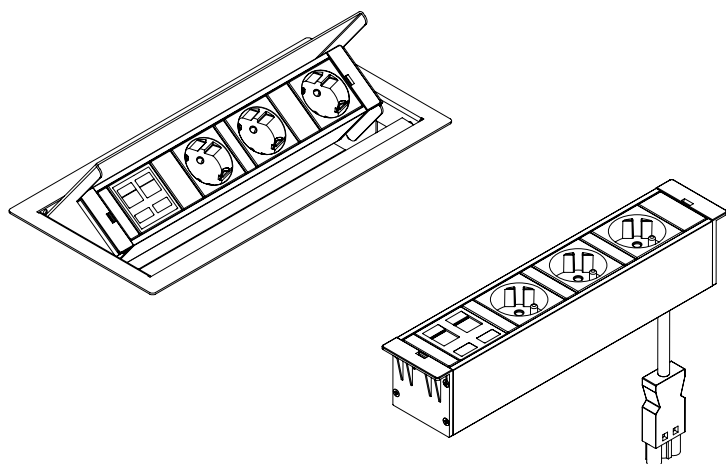

Accessoires Bai

Découpe

PPHT
74 €

Top Access (Blanc/Noir)

PPHT
141 €

Position à déterminer en fonction de la taille de la table.

Top Access avec électrification Standard (Blanc/Noir)

ALIMENTATION ÉLECTRIQUE INCORPORÉE: 3 SCHUKOS + 2 RJ45

PPHT
262 €

Top Access avec Plus électrification (Blanc/Noir)

ALIMENTATION ÉLECTRIQUE INCORPORÉE:
3 SCHUKOS + MODULE DE CHARGE USB A + C + RJ45 + 1 HDMI

PPHT
391 €

Top Access non inclus: cordon d'alimentation.

Top Access avec électrification mini (noir)

ALIMENTATION ÉLECTRIQUE INCORPORÉE:
1 SCHUKO + 2 USB CHARGER A + C

PPHT
198 €

Goulotte Centrale (époxy couleur)

900	126 €
1350	129 €
1800	138 €