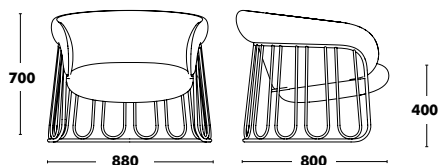

Lounge Luge Ginger

DESIGNED BY SEBASTIAN HERKNER

Structure	Assise et Dossier	PPHT
ÉPOXY COULEUR	TISSU TYPE A - VALENCIA PAS DISPONIBLE, SUGGESTION DOLCE*	1.435 €
	TISSU TYPE B - BLISS OUTDOOR PAS DISPONIBLE	1.494 €
	TISSU TYPE C	1.600 €
	TISSU TYPE K	1.728 €
	TISSU TYPE D	1.844 €
	TISSU TYPE L	2.099 €

*Le revêtement Valencia n'étant pas adapté à cette assise, nous proposons en exclusivité pour cette collection le revêtement Dolce de chez Spradling en catégorie A et dans des coloris équivalents.

Housse amovible.

Trouvez des informations sur la marche à suivre pour le COM pour cette collection à la page 105, à la fin de la section sur les sièges Ginger.

Accessoires

OPTION PATINS FEUTRE
+14 €

POIDS 17kg
VOL. 0,47m³