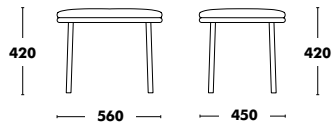

Ottoman Acier Lana

DESIGNED BY YONOH STUDIO

Structure	Assise	PPHT
ÉPOXY COULEUR	TISSU TYPE A	394 €
	TISSU TYPE B	431 €
	TISSU TYPE C	452 €
	TISSU TYPE K	480 €
	TISSU TYPE D	504 €
	TISSU TYPE L	517 €
	TISSU TYPE COM	394 €

POIDS 3,9kg
VOL. 0,17m³

COM: 60cm