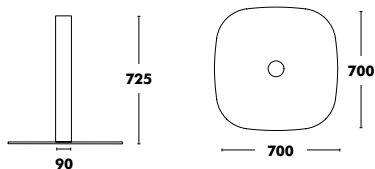

Piètement Bat XL

DESIGNED BY ONDARRETA TEAM

Socle	Socle Dimensions	Hauteur	Colonne	PPHT
ÉPOXY COULEUR	700x700x10	720	ÉPOXY COULEUR	571 €

Dimensions maximales du plateau de table : Pour H40 1500x1000 ou Ø 1150. Pour H75 1400x1050 ou Ø 1400.

Prix unitaire pour les pieds de table qui incluent le plateau. Pour les commandes de moins de 5 unités de pieds sans plateau, un supplément de 50 € par pied sera appliqué.

POIDS 720 (52kg)