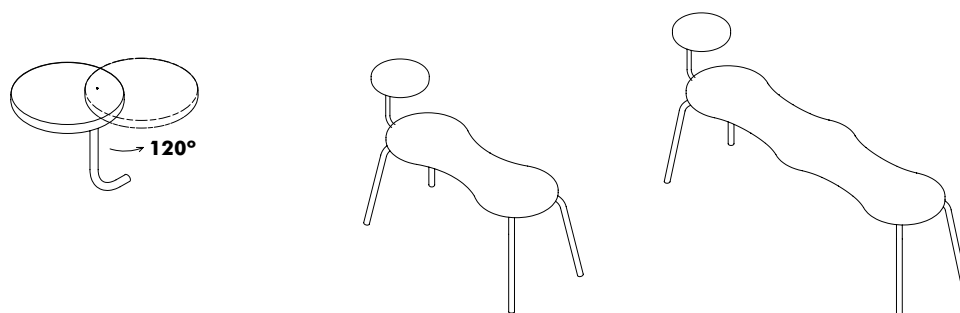

## Tablette giratoire

Structure	Tablette giratoire Ø285mm	PPHT
ÉPOXY COULEUR	CHÊNE TEINTÉ + BOULEAU MULTIPLIS	173 €
	FENIX + BOULEAU MULTIPLIS	187 €

**Accoudoir**

Structure	Accoudoir	PPHT
ÉPOXY COULEUR	CHÊNE TEINTÉ + BOULEAU MULTIPLIS	123 €
	FENIX + BOULEAU MULTIPLIS	141 €
	TISSU TYPE A	96 €
	TISSU TYPE B	97 €
	TISSU TYPE C	99 €
	TISSU TYPE K	102 €
	TISSU TYPE D	104 €
	TISSU TYPE L	108 €
	TISSU TYPE COM	96 €