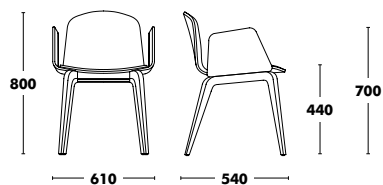

# Chaise Bois à Accoudoirs Bob XL

DESIGNED BY NADIA ARRATIBEL

Structure	Coque et des Accoudoirs	PPHT
HÊTRE TEINTÉ	TISSU TYPE A	599 €
	TISSU TYPE B	640 €
	TISSU TYPE C	749 €
	<b>Tout Tapissé</b> TISSU TYPE K	786 €
	TISSU TYPE D	836 €
	TISSU TYPE L	942 €
	TISSU TYPE COM	599 €
HÊTRE LAQUÉ	TISSU TYPE A	647 €
	TISSU TYPE B	672 €
	TISSU TYPE C	785 €
	<b>Tout Tapissé</b> TISSU TYPE K	806 €
	TISSU TYPE D	876 €
	TISSU TYPE L	988 €
	TISSU TYPE COM	647 €