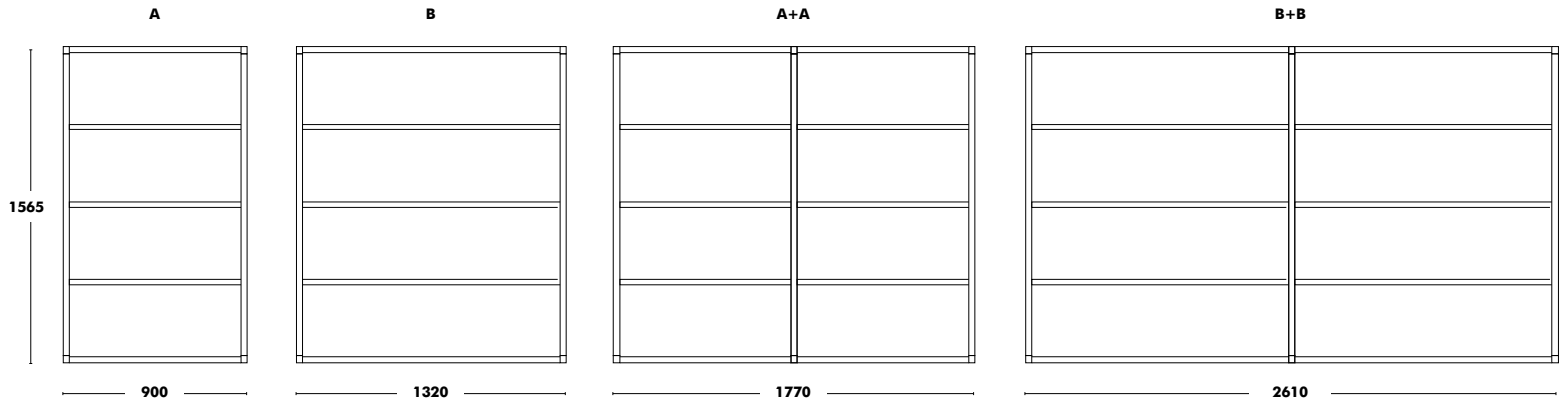

Étagère Dry (Module 4)

DESIGNED BY ONDARRETA TEAM

Profondeur	Dimensions	Structure	Étagères	PPHT
350	A - 900x1565	ÉPOXY COULEUR	ÉPOXY COULEUR	1.281 €
	B - 1320x1565	ÉPOXY COULEUR	ÉPOXY COULEUR	1.412 €
	A + A - 1770x1565	ÉPOXY COULEUR	ÉPOXY COULEUR	1.942 €
	B + B - 2610x1565	ÉPOXY COULEUR	ÉPOXY COULEUR	2.153 €
500	A - 900x1565	ÉPOXY COULEUR	ÉPOXY COULEUR	1.328 €
	B - 1320x1565	ÉPOXY COULEUR	ÉPOXY COULEUR	1.496 €
	A + A - 1770x1565	ÉPOXY COULEUR	ÉPOXY COULEUR	2.031 €
	B + B - 2610x1565	ÉPOXY COULEUR	ÉPOXY COULEUR	2.320 €

Inclus: étagères inférieur et supérieur.

Accessories

ACCROCHÉ À MUR INCLUSE

POIDS A - 900x1565x350 (**32kg**) / B - 1320x1565x350 (**40kg**) / A + A - 1770x1565x350 (**56kg**) / B + B - 2610x1565x350 (**73kg**)
A - 900x1565x500 (**39kg**) / B - 1320x1565x500 (**50kg**) / A + A - 1770x1565x500 (**70kg**) / B + B - 2610x1565x500 (**92kg**)