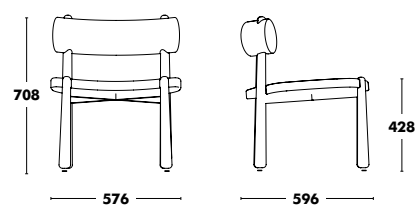

Lounge Mibu New!

DESIGNED BY NADIA ARRATIBEL

Structure	Assise	PPHT
FREINE TEINTÉ	FREINE TEINTÉ	931 €
	TISSU TYPE A	980 €
	TISSU TYPE B	994 €
	TISSU TYPE C	1.043 €
	TISSU TYPE K	1.071 €
	TISSU TYPE D	1.097 €
	TISSU TYPE L	1.125 €
	TISSU COM	980 €

Accessoires

OPTION PATINS FEUTRE
+10 €

POIDS 5 kg
VOL. 0,34m³

COM: 60cm