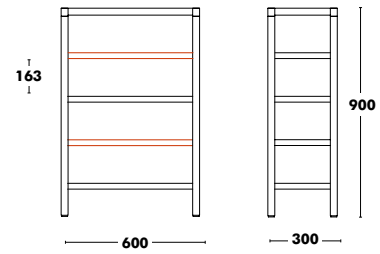

600x300x900 Composition 3