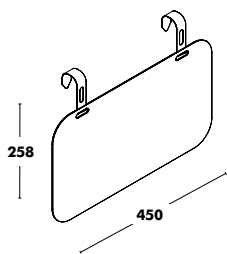

Accessoires Ola

Retour sur index ↑

Tableau Ola

Dimensions	Structure	PPHT
450x258x2	ÉPOXY COULEUR	37 €