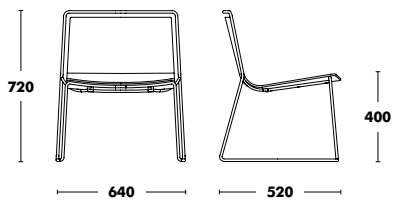

Chaise Lounge Alo

DESIGNED BY GABRIEL TEIXIDÓ

Structure	Coque	PPHT
ÉPOXY COULEUR	TISSU TYPE A	374 €
	TISSU TYPE B	389 €
	TISSU TYPE C	416 €
	TISSU TYPE K	452 €
	TISSU TYPE D	544 €
	TISSU TYPE L	570 €
	TISSU TYPE COM	374 €

Accessoires

PIÈCE D'ACCROCHE +12 €	CHARRIOT NOIR +520 €	PIÈCE À EMPILER INCLUS	OPTION PATINS FEUTRE +14 €

2	POIDS 6,80kg	COM: 80cm	EMPILABILITÉ: 8 UNITÉS
	VOL. 0,45m³