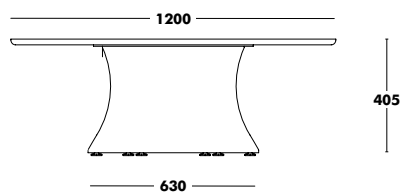

Table Basse Sako XL

DESIGNED BY AGV ESTUDIO

Structure	Dimensions	Tapissée	Plateau	PPHT
COLOUR EPOXY	Ø1200	TISSU TYPE B (CONTOUR, MOBY & MOSS)	CHÊNE TEINTÉ + MDF LAMINÉ + BOULEAU MULTIPLIS FENIX + BOULEAU MULTIPLIS	1.616 € 1.590 € 1.667 €
	Ø1300	TISSU TYPE B (CONTOUR, MOBY & MOSS)	CHÊNE TEINTÉ + MDF LAMINÉ + BOULEAU MULTIPLIS FENIX + BOULEAU MULTIPLIS	1.847 € 1.838 € 1.914 €
	Ø1400*	TISSU TYPE B (CONTOUR, MOBY & MOSS)	CHÊNE TEINTÉ + MDF LAMINÉ + BOULEAU MULTIPLIS FENIX + BOULEAU MULTIPLIS	1.899 € 2.011 € 2.622 €

Électrification disponible.

Emballage de structure + tissu en format flat pack.

Renouvellement de housse tissu 291€ or 308€ pour les versions électrifiées. Prix unitaire / base.

Plateaux de Ø1400 disponibles en laminés sélectionnés : Blanc Bois, Noir Bois, Blanc, Halifax, Tobacco et Anthracite

HAUTEUR 405

POIDS Ø1200 (56.5kg) / Ø1300 (60kg) / Ø1400 (64kg)