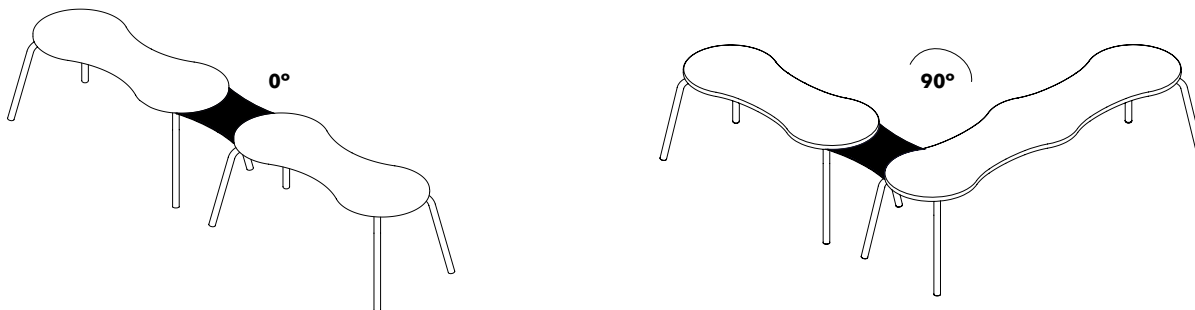

Prix à l'unité, avec option d'inclure un ou deux accessoires.

Pièce de jonction fixe (Époxy Couleur)	PPHT
	59 €