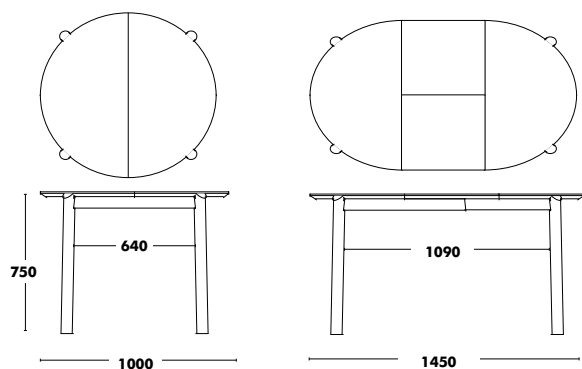

Table Juno Round à rallonge

DESIGNED BY MADE STUDIO

Dimensions	Rallonge	Structure	Plateau	PPHT
ø1000	1450x1000	CHÈNE TEINTÉ	CHÈNE TEINTÉ + MDF LAMINÉ UNI + MDF FENIX + MDF	1.828 € 1.789 € 1.819 €
ø1100	1600x1000	CHÈNE TEINTÉ	CHÈNE TEINTÉ + MDF LAMINÉ UNI + MDF FENIX + MDF	1.881 € 1.865 € 1.902 €
ø1200	1700x1200	CHÈNE TEINTÉ	CHÈNE TEINTÉ + MDF LAMINÉ UNI + MDF FENIX + MDF	1.960 € 2.195 € 2.413 €
ø1300	1850x1300	CHÈNE TEINTÉ	CHÈNE TEINTÉ + MDF LAMINÉ UNI + MDF FENIX + MDF	2.367 € 2.517 € 2.667 €
ø1400	2000x1400	CHÈNE TEINTÉ	CHÈNE TEINTÉ + MDF LAMINÉ UNI + MDF FENIX + MDF	2.448 € 2.557 € 2.708 €

Options de couleur pour le structure : époxi noir et époxi lin.

Stratifié uni: blanc, soie, taupe et gris anthracite. L'extension pour les plateaux en stratifié uni et Fenix est dans la même finition.

Extension du plateau en chêne : MDF laqué en lin ou noir (même couleur que structure).

POIDS ø1000 (36kg) / ø1100 (41kg) / ø1200 (47kg) / ø1300 (52kg) / ø1400 (60kg)