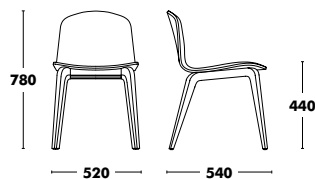

# Bob XL

DESIGNED BY NADIA ARRATIBEL

Retour sur index ↑

CHAISE BOIS BOB XL

CHAISE BOIS À ACCOUDOIRS BOB XL

CHAISE LUGE BOB XL

CHAISE LUGE À ACCOUDOIRS BOB XL

CHISE PIVOTANTE BOB XL

# Chaise Bois Bob XL

DESIGNED BY NADIA ARRATIBEL

Structure	Coque	PPHT	
HÊTRE TEINTÉ	HÊTRE TEINTÉ	393 €	
	HÊTRE LAQUÉ	422 €	
	Tout Tapissé	TISSU TYPE A	438 €
		TISSU TYPE B	453 €
		TISSU TYPE C	520 €
		TISSU TYPE K	549 €
		TISSU TYPE D	596 €
		TISSU TYPE L	644 €
		TISSU TYPE COM	438 €
		HÊTRE LAQUÉ	HÊTRE TEINTÉ
Tout Tapissé	HÊTRE LAQUÉ	435 €	
	TISSU TYPE A	464 €	
	TISSU TYPE B	478 €	
	TISSU TYPE C	549 €	
	TISSU TYPE K	562 €	
	TISSU TYPE D	629 €	
	TISSU TYPE L	675 €	
	TISSU TYPE COM	464 €	