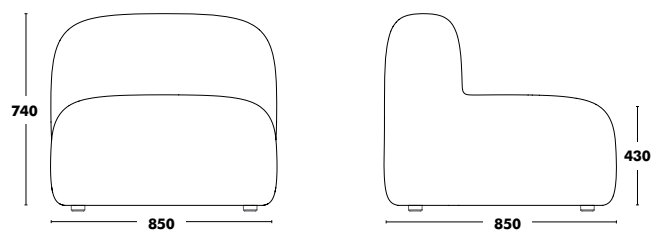

Gumi Central ^{New!}

DESIGNED BY MADE ESTUDIO

Revêtement	PPHT
TISSU TYPE A - VALENCIA PAS DISPONIBLE	1.438 €
TISSU TYPE B - BLISS OUTDOOR ET SILVERTEX PAS DISPONIBLES	1.497 €
TISSU TYPE C	1.603 €
TISSU TYPE K	1.732 €
TISSU TYPE D	1.848 €

Housse amovible.

Ondarreta recommande des revêtements spécifiques avec des propriétés faciles à nettoyer pour cette collection.

Accessoires

OPTION PATINS FEUTRE +10 €	PIECE D'ACCROCHE +37 €	OPTION OUTDOOR	REVÊTEMENT EN TISSU HYDROFUGE DISPONIBLE

POIDS 16kg
VOL. 0,64m³