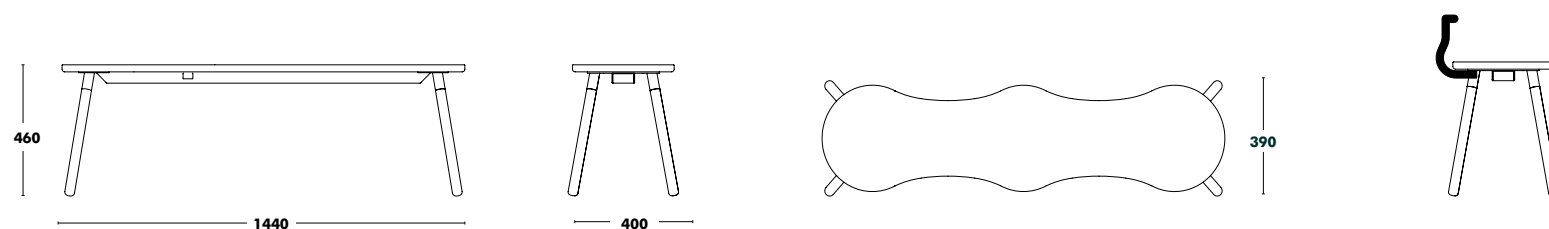

Banc Tam Triple H45 Bois New!

DESIGNED BY NAHTRANG

Pieds	Structure	Assise	PPHT
CHÈNE TEINTÉ	ÉPOXY COULEUR	CHÈNE TEINTÉ + BOULEAU MULTIPLIS	842 €
		FENIX + BOULEAU MULTIPLIS	871 €
	Integral	TISSU TYPE A	736 €
		TISSU TYPE B	767 €
		TISSU TYPE C	824 €
		TISSU TYPE K	892 €
		TISSU TYPE D	953 €
		TISSU TYPE COM	736 €

Opción de epoxi color para estructura metálica del banco
Precios e información ampliada sobre opción respaldo y otros accesorios en las páginas 194 y 195.
Opción tapizado galleta disponible.

Accessories

OPTION PATINS FEUTRE +10 €	OPTION DOSSIER +74 €	OPTION TABLETTE GIRATOIRE	OPTION ACCOUDOIR	OPTION PIECE D'UNION

POIDS (15,2kg)
VOL. Carton 1 (0,12m³) / Carton 2 (0,16m³)