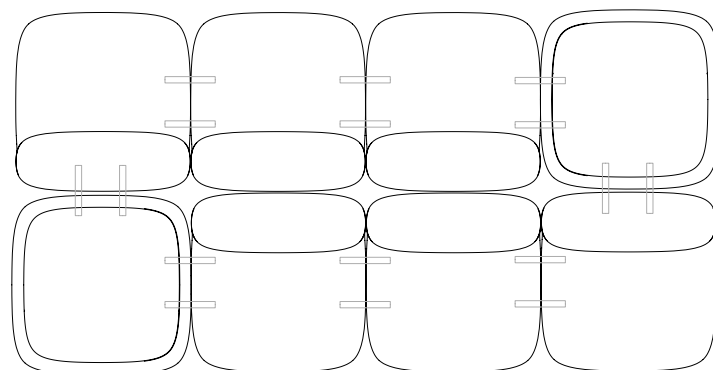

Configuration 4