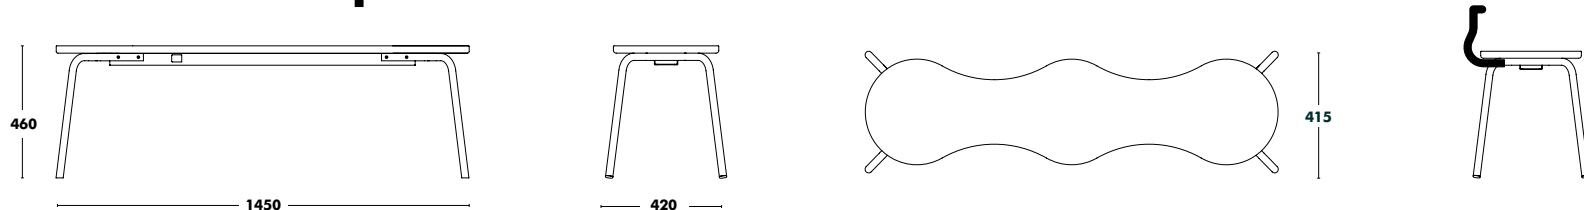

Banc Tam Triple H45 Acier New!

DESIGNED BY NAHTRANG

Structure	Assise	PPHT	
ÉPOXY COULEUR	CHÈNE TEINTÉ + BOULEAU MULTIPLIS	780 €	
	FENIX + BOULEAU MULTIPLIS	810 €	
	TISSU TYPE A	674 €	
	TISSU TYPE B	706 €	
	TISSU TYPE C	761 €	
	TISSU TYPE K	830 €	
	TISSU TYPE D	891 €	
	TISSU TYPE COM	674 €	
	Tout Tapissé		

Prix et informations complémentaires sur l'option dossier et autres accessoires aux pages 194 et 195.
Option assise tapissée disponible.

Accessories

OPTION PATINS FEUTRE +14 €	OPTION DOSSIER +74 €	OPTION TABLETTE GIRATOIRE	OPTION ACCOUDOIR	PIECES DE FIXATION SOL +83 €	OPTION PIECE D'UNION

POIDS (14,9kg)
VOL. Carton 1 (0,13m³) / Carton 2 (0,16m³)