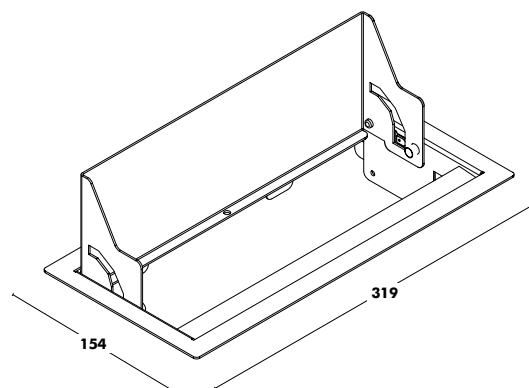

# Accessoires Dry

Retour sur index ↑

Découpe

PPHT  
74 €

Top Access (blanc/noir)

PPHT  
141 €

**Position à déterminer en fonction de la taille de la table.**

**Top Access avec électrification Standard (Blanc/Noir)**