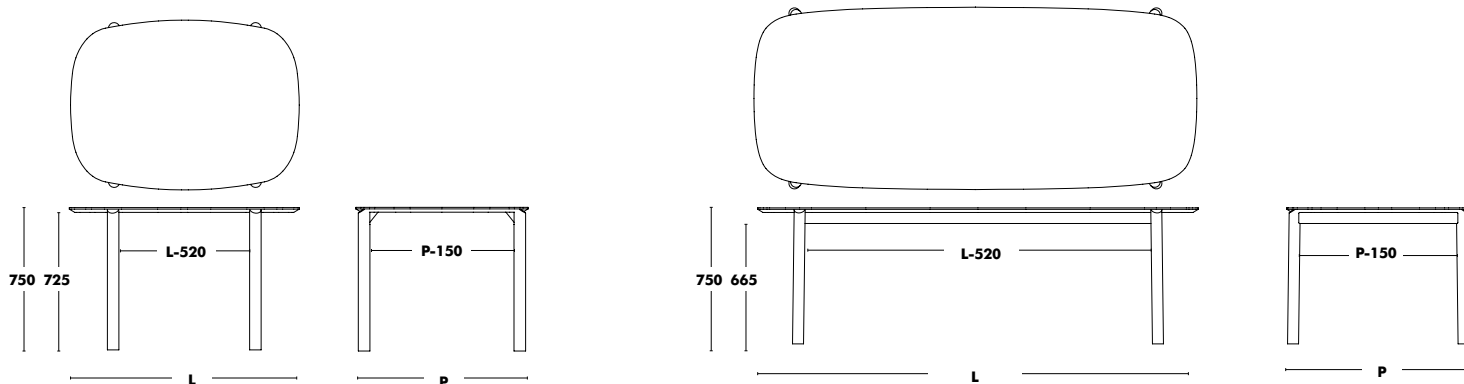

Table Juno Rectangulaire

DESIGNED BY MADE STUDIO

Dimensions	Structure	Plateau	PPHT
1200x900	CHÈNE TEINTÉ	CHÈNE TEINTÉ + MDF LAMINÉ UNI + MDF FENIX + MDF	1.165 € 1.280 € 1.355 €
1400x900 (AVEC STRUCTURE)	CHÈNE TEINTÉ	CHÈNE TEINTÉ + MDF LAMINÉ UNI + MDF FENIX + MDF	1.674 € 1.630 € 1.705 €
1500x900 (AVEC STRUCTURE)	CHÈNE TEINTÉ	CHÈNE TEINTÉ + MDF LAMINÉ UNI + MDF FENIX + MDF	1.692 € 1.648 € 1.722 €
1600x900 (AVEC STRUCTURE)	CHÈNE TEINTÉ	CHÈNE TEINTÉ + MDF LAMINÉ UNI + MDF FENIX + MDF	1.766 € 1.741 € 1.839 €
1800x1000 (AVEC STRUCTURE)	CHÈNE TEINTÉ	CHÈNE TEINTÉ + MDF LAMINÉ UNI + MDF FENIX + MDF	1.947 € 2.007 € 2.155 €
2000x1000 (AVEC STRUCTURE)	CHÈNE TEINTÉ	CHÈNE TEINTÉ + MDF LAMINÉ UNI + MDF FENIX + MDF	2.019 € 2.071 € 2.219 €
2200x1000 (AVEC STRUCTURE)	CHÈNE TEINTÉ	CHÈNE TEINTÉ + MDF LAMINÉ UNI + MDF FENIX + MDF	2.049 € 2.089 € 2.236 €
2400x1000 (AVEC STRUCTURE)	CHÈNE TEINTÉ	CHÈNE TEINTÉ + MDF LAMINÉ UNI + MDF FENIX + MDF	2.089 € 2.120 € 2.267 €

Options de couleur pour le pièce de fixation : époxy noir, lin et couleur saisonnière, pour le tarif actuel: mocha.

Options de couleur pour le structure : époxy noir et époxy lin.

Stratifié uni: blanc, soie, taupe et gris anthracite.

POIDS 1200x900 (24kg) / 1400x900 (27kg) / 1500x900 (34kg) / 1600x900 (36kg) / 1800x900 (39kg) / 2000x1000 (46kg) / 2200x1000 (49kg) / 2400x1000 (53kg)