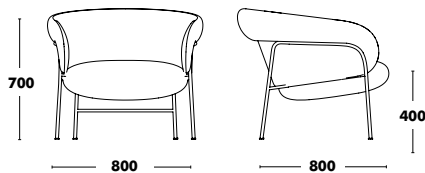

# Lounge Ginger

DESIGNED BY SEBASTIAN HERKNER

Structure	Assise et Dossier	PPHT
ÉPOXY COULEUR	TISSU TYPE A - VALENCIA PAS DISPONIBLE, SUGGESTION DOLCE*	1.063 €
	TISSU TYPE B - BLISS OUTDOOR PAS DISPONIBLE	1.127 €
	TISSU TYPE C	1.223 €
	TISSU TYPE K	1.350 €
	TISSU TYPE D	1.475 €
	TISSU TYPE L	1.735 €