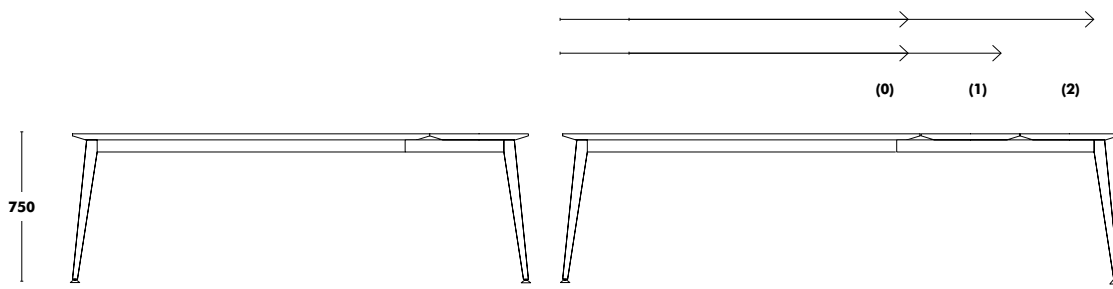

Table à rallonge Don

DESIGNED BY NADIA ARRATIBEL

Dimensions	Rallonge	Structure	Plateau	PPHT
1300x900	(1) 1800x900	ÉPOXY COULEUR	HÊTRE TEINTÉ + MDF	1.597 €
			CHÊNE TEINTÉ + MDF	1.670 €
			LAMINÉ + BOULEAU MULTIPLIS	2.046 €
			FENIX + BOULEAU MULTIPLIS	2.185 €
1500x900	(1) 2000x900	ÉPOXY COULEUR	HÊTRE TEINTÉ + MDF	1.653 €
			CHÊNE TEINTÉ + MDF	1.726 €
			LAMINÉ + BOULEAU MULTIPLIS	2.164 €
			FENIX + BOULEAU MULTIPLIS	2.290 €
1800x900	(1) 2300x900	ÉPOXY COULEUR	HÊTRE TEINTÉ + MDF	1.986 €
	(2) 2800x900		CHÊNE TEINTÉ + MDF	2.060 €
	LAMINÉ + BOULEAU MULTIPLIS		2.577 €	
	FENIX + BOULEAU MULTIPLIS		2.762 €	
1800x1000	(1) 2300x1000	ÉPOXY COULEUR	HÊTRE TEINTÉ + MDF	2.009 €
	(2) 2800x1000		CHÊNE TEINTÉ + MDF	2.091 €
	LAMINÉ + BOULEAU MULTIPLIS		2.891 €	
	FENIX + BOULEAU MULTIPLIS		3.034 €	
2000x900	(1) 2500x900	ÉPOXY COULEUR	HÊTRE TEINTÉ + MDF	2.076 €
	(2) 3000x900		CHÊNE TEINTÉ + MDF	2.159 €
	LAMINÉ + BOULEAU MULTIPLIS		2.707 €	
	FENIX + BOULEAU MULTIPLIS		2.915 €	
2000x1000	(1) 2500x1000	ÉPOXY COULEUR	HÊTRE TEINTÉ + MDF	2.113 €
	(2) 3000x1000		CHÊNE TEINTÉ + MDF	2.195 €
	LAMINÉ + BOULEAU MULTIPLIS		2.967 €	
	FENIX + BOULEAU MULTIPLIS		3.146 €	

HAUTEUR 750mm

POIDS 1300x900 (68kg) / 1500x900 (75kg) / 1800x900 (86kg) / 1800x1000 (96kg) / 2000x900 (94kg) / 2000x1000 (105kg)