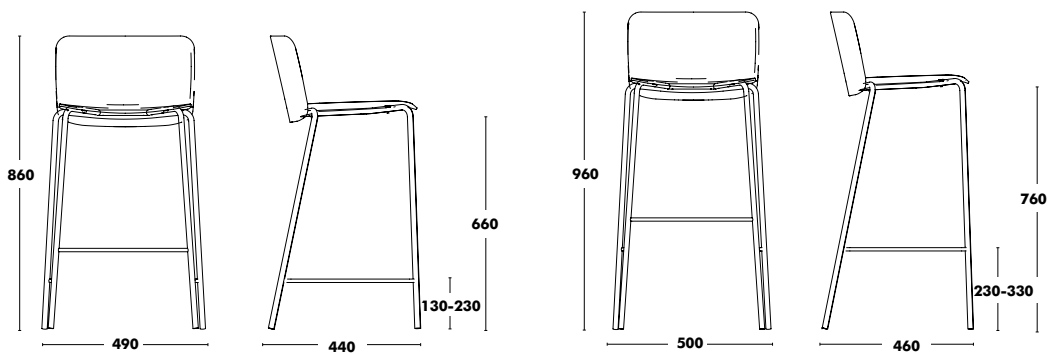

Tabouret Supra H65 & H75

DESIGNED BY NOTE

Hauteur	Structure	Coque	Assise	PPHT H65	PPHT H75
65 & 75	ÉPOXI COULEUR	POLYPROPYLÈNE RAW		310 €	316 €
		POLYPROPYLÈNE RAW			
			Galette		
			TISSU TYPE A	347 €	353 €
			TISSU TYPE B	350 €	356 €
			TISSU TYPE C	355 €	361 €
			TISSU TYPE K	363 €	369 €
			TISSU TYPE D	369 €	375 €
			TISSU TYPE L	418 €	424 €
			TISSU COM	347 €	353 €
	Tout Tapissé	TISSU TYPE A		443 €	449 €
		TISSU TYPE B		460 €	466 €
		TISSU TYPE C		492 €	498 €
		TISSU TYPE K		530 €	536 €
		TISSU TYPE D		564 €	570 €
		TISSU TYPE L		583 €	589 €
		TISSU COM		443 €	449 €

Accessoires

OPTION PATINS FEUTRE +14 €	PIECE À EMPILER INCLUS	CHARRIOT NOIR +388 €

POIDS H65 4,5kg H75 4,8kg VOL. 0,29m³	COM Galette: 55cm / COM Tout Tapissé: 80cm	EMPILABILITÉ: JUSQU'À 10 UNITÉS

Stool Supra Outdoor

Structure	Coque	PPHT H65	PPHT H75
ÉPOXI COULEUR	POLYPROPYLENE RAW	370 €	376 €