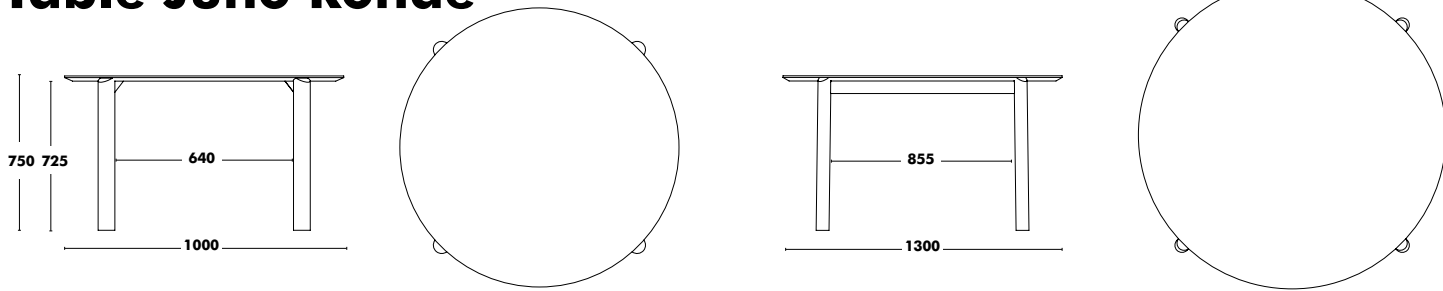

Table Juno Ronde

DESIGNED BY MADE STUDIO

Dimensions	Structure	Plateau	PPHT
ø900 (3 PIEDS)	CHÊNE TEINTÉ	CHÊNE TEINTÉ + MDF LAMINÉ UNI + MDF FENIX + MDF	999 € 1.045 € 1.095 €
ø1000 (3 PIEDS)	CHÊNE TEINTÉ	CHÊNE TEINTÉ + MDF LAMINÉ UNI + MDF FENIX + MDF	1.012 € 1.054 € 1.103 €
ø1000 (4 PIEDS)	CHÊNE TEINTÉ	CHÊNE TEINTÉ + MDF LAMINÉ UNI + MDF FENIX + MDF	1.180 € 1.222 € 1.271 €
ø1200 (4 PIEDS)	CHÊNE TEINTÉ	CHÊNE TEINTÉ + MDF LAMINÉ UNI + MDF FENIX + MDF	1.239 € 1.329 € 1.404 €
ø1300 (AVEC STRUCTURE)	CHÊNE TEINTÉ	CHÊNE TEINTÉ + MDF LAMINÉ UNI + MDF FENIX + MDF	1.884 € 1.943 € 2.028 €
ø1400 (AVEC STRUCTURE)	CHÊNE TEINTÉ	CHÊNE TEINTÉ + MDF LAMINÉ UNI + MDF FENIX + MDF	2.036 € 2.398 € 2.584 €

Options de couleur pour le pièce de fixation : époxy noir, lin et couleur saisonnière, pour le tarif actuel: mocha.

Options de couleur pour le structure : époxi noir et epoxy lin.

Stratifié uni: blanc, soie, taupe et gris anthracite.

POIDS ø900 (15kg) / ø1000 (17kg) / ø1000 4 PIEDS (19kg) / ø1100 (22kg) / ø1200 (25kg) / ø1300 (34kg) / ø1400 (38kg)