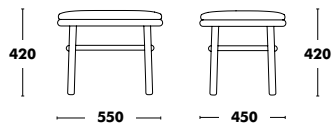

Ottoman Bois Lana

DESIGNED BY YONOH STUDIO

Structure	Assise	PPHT
HÊTRE TEINTÉ	TISSU TYPE A	666 €
	TISSU TYPE B	679 €
	TISSU TYPE C	700 €
	TISSU TYPE K	728 €
	TISSU TYPE D	752 €
	TISSU TYPE L	765 €
	TISSU TYPE COM	666 €

POIDS 4,30kg
VOL. 0,17m³

COM: 60cm