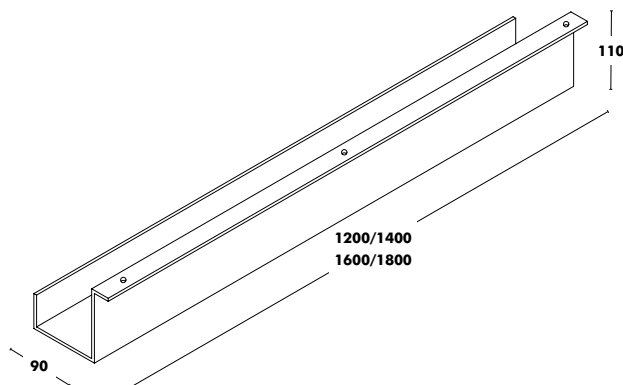

# Accessoires Dry

Goulotte Centrale	Dimensions (Longueur)	PPHT
ÉPOXY COULEUR	900	126 €
	1350	129 €
	1800	138 €

Goulettes	Dimensions (Longueur)	PPHT
	1200	125 €
	1400	129 €
	1600	133 €
	1800	140 €

Voile de fond (Époxy couleur)	Dimensions (Longueur)	PPHT
	1080 CONSEIL POUR PLATEAU 1400	109 €
	1280 CONSEIL POUR PLATEAU 1600	122 €
	1480 CONSEIL POUR PLATEAU 1800	139 €
	1680 CONSEIL POUR PLATEAU 2000	155 €
	1880 CONSEIL POUR PLATEAU 2200	171 €