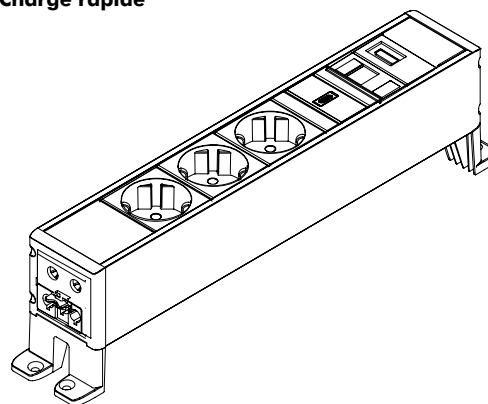

Electrification Plus pour Top-access même finition que le plateau (noir) PPHT

ALIMENTATION ÉLECTRIQUE INCORPORÉE: 3 SCHUKOS + USB CHARGE C INTELLIGENT CHARGE + RJ45 + 1 HDMI	514 €

Charge rapide