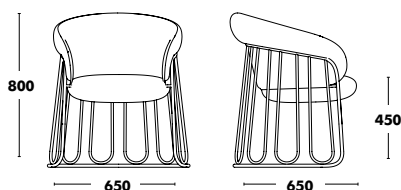

Fauteuil Luge Ginger

DESIGNED BY SEBASTIAN HERKNER

Structure	Assise et Dossier	PPHT
ÉPOXY COULEUR	TISSU TYPE A - VALENCIA PAS DISPONIBLE, SUGGESTION DOLCE*	1.130 €
	TISSU TYPE B - BLISS OUTDOOR PAS DISPONIBLE	1.169 €
	TISSU TYPE C	1.240 €
	TISSU TYPE K	1.327 €
	TISSU TYPE D	1.404 €
	TISSU TYPE L	1.835 €

*Le revêtement Valencia n'étant pas adapté à cette assise, nous proposons en exclusivité pour cette collection le revêtement Dolce de chez Spradling en catégorie A et dans des coloris équivalents.

Housse amovible.

Trouvez des informations sur la marche à suivre pour le COM pour cette collection à la page 105, à la fin de la section sur les sièges Ginger.

Accessoires

OPTION PATINS FEUTRE
+14 €

POIDS 13kg
VOL. 0,41m³