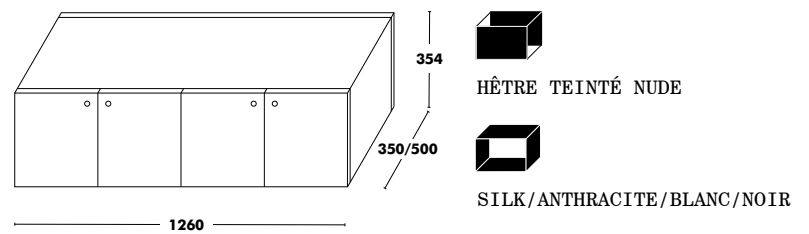

Module Portes B

QUATRE PORTES

Profondeur	Dimensions	Avant / Arrière	Structure	PPHT
350	A - 840x354	HÊTRE TEINTÉ NUDE	SOIE, ANTHRACITE, NOIR OU BLANC	509 €
	B - 1260x354	HÊTRE TEINTÉ NUDE	SOIE, ANTHRACITE, NOIR OU BLANC	745 €
500	A - 840x354	HÊTRE TEINTÉ NUDE	SOIE, ANTHRACITE, NOIR OU BLANC	528 €
	B - 1260x354	HÊTRE TEINTÉ NUDE	SOIE, ANTHRACITE, NOIR OU BLANC	776 €

Pour autres couleurs Hêtre Teinté pour tiroirs ou portes: +50 €