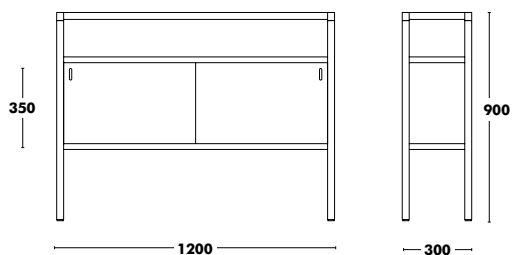

Console Dry Out avec portes (Indoor) New!

Retour sur index ↑

DESIGNED BY BLUE DESIGN & ONDARRETA TEAM

Dimensions	Cabinet	Etagères	Portes Coulissantes	PPHT
600x300x900	ALUMINIUM EPOXY COLOUR	LAQUE SUR BOIS	METHACRYLATE TRANSLUCIDE	1.230 €
1200x450x550	ALUMINIUM EPOXY COLOUR	LAQUE SUR BOIS	METHACRYLATE TRANSLUCIDE	1.515 €
1500x450x550	ALUMINIUM EPOXY COLOUR	LAQUE SUR BOIS	METHACRYLATE TRANSLUCIDE	1.776 €

Niveleurs inclus
Dry Out, Couleurs disponibles: Lin, Gris Anthracite, Brique, Vert Forest et Aluminium
Uniquement pour un usage intérieur.
Colores disponibles para Dry Out: Lino, Antracita, Brique, Green Forest y Aluminio

Accessoires

ROUES :
+159 €

POIDS: 600x300x900 (22kg) / 1200x300x900 (34kg) / 1500x450x550 (50kg)