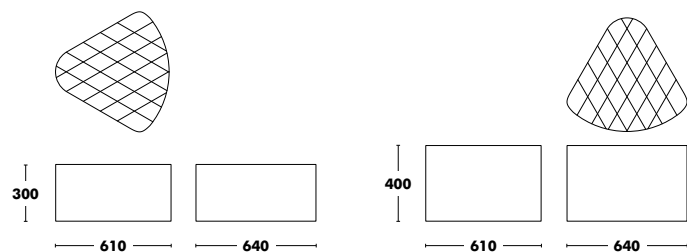

Pouf Aia

DESIGNED BY NADIA ARRATIBEL

Assise H30

	PPHT
TISSU TYPE A	320 €
TISSU TYPE B	341 €
TISSU TYPE C	376 €
TISSU TYPE K	416 €
TISSU TYPE D	450 €

Assise H40

TISSU TYPE A	359 €
TISSU TYPE B	381 €
TISSU TYPE C	420 €
TISSU TYPE K	465 €
TISSU TYPE D	501 €

POIDS 30 (4,60kg) / 40 (5,80kg)
VOL. 0,34m³