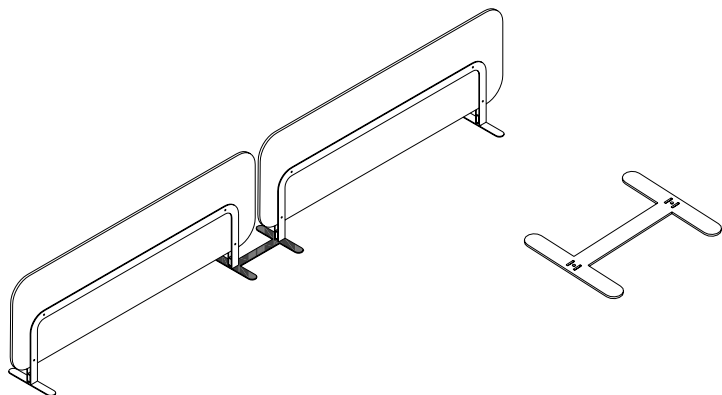

Double

Dimensions	Structure	PPHT
240x200x3	ÉPOXY COULEUR	36 €

Pour joindre deux séparateurs longitudinalement.

Coin