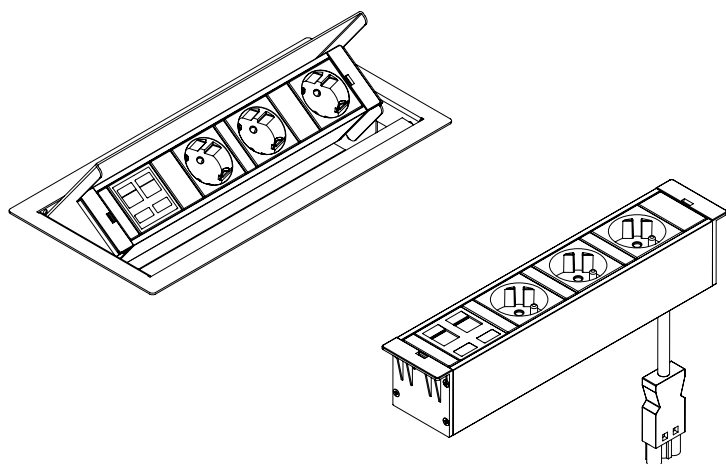

Accessoires Don

Découpe

PPHT
74 €

Top Access (Blanc/Noir)

PPHT
141 €

Position à déterminer en fonction de la taille de la table.

Top Access avec électrification Standard (Blanc/Noir)

ALIMENTATION ÉLECTRIQUE INCORPORÉE: 3 SCHUKOS + 2 RJ45

PPHT
262 €

Top Access avec Plus électrification (Blanc/Noir)

ALIMENTATION ÉLECTRIQUE INCORPORÉE:
3 SCHUKOS + MODULE DE CHARGE USB A + C + RJ45 + 1 HDMI

PPHT
391 €

Le Top Access n'inclut pas le cordon d'alimentation.

Top Access avec électrification mini (noir)

ALIMENTATION ÉLECTRIQUE INCORPORÉE:
1 SCHUKO + 2 USB CHARGER A + C

PPHT
198 €

Goulotte Centrale (époxy couleur)

PPHT

900
1350
1800

126 €
129 €
138 €