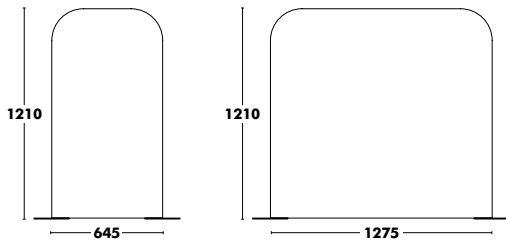

Paravent A Ola

DESIGNED BY SILVIA CEÑAL

Dimensiones	Structure	Tissu	PPHT
A1 - 1210x645	ÉPOXY COULEUR	TISSU TYPE A	594 €
		TISSU TYPE B	620 €
		TISSU TYPE C	664 €
		TISSU TYPE K	720 €
		TISSU TYPE D	770 €
A2 - 1210x1275	ÉPOXY COULEUR	TISSU TYPE A	741 €
		TISSU TYPE B	791 €
		TISSU TYPE C	880 €
		TISSU TYPE K	992 €
		TISSU TYPE D	1.092 €

POIDS A1 - 1210x645 (10,1kg) / A2 - 1210x1275 (12,8kg)
COM: A1 - 140cm A2 - 280cm (Largeur minimale requise pour le tissu COM 140cm.)