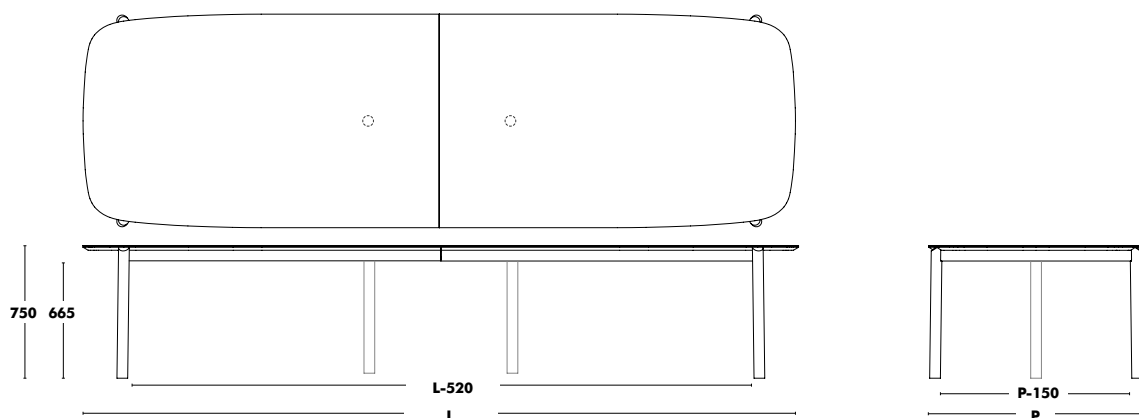

Table Juno Double

DESIGNED BY MADE STUDIO

Dimensions	Structure	Plateau	PPHT
3500x1200	CHÊNE TEINTÉ	CHÊNE TEINTÉ + MDF LAMINÉ UNI + MDF FENIX + MDF	3.733 € 3.832 € 4.141 €
4000x1200	CHÊNE TEINTÉ	CHÊNE TEINTÉ + MDF LAMINÉ UNI + MDF FENIX + MDF	3.847 € 3.940 € 4.249 €

Options de couleur pour le pièce de fixation : époxy noir, lin et couleur saisonnière, pour le tarif actuel: mocha.

Options de couleur pour le structure : époxi noir et epoxy lin.

Stratifié uni: blanc, soie, taupe et gris anthracite.

La continuité de veine n'est pas garantie. de légères variations de teintes peuvent survenir.

Les pieds centraux de la table double font office de guides pour les câbles

POIDS 3500x1200 (94kg) / 4000x1200 (107kg)