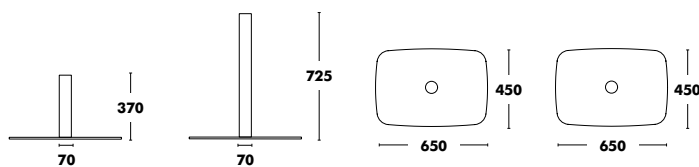

Piètement Bat R

DESIGNED BY ONDARRETA TEAM

Socle	Socle Dimensions	Hauteur	Colonne	PPHT
ÉPOXY COULEUR	650x450x10	365	ÉPOXY COULEUR	339 €
		720		353 €
		870		363 €
		1070		363 €

Dimensions maximales du plateau de table : Pour H40 1400x1000 ou Ø 1350. Pour H75 1300x900 ou Ø 1250.

Prix unitaire pour les pieds de table qui incluent le plateau. Pour les commandes de moins de 5 unités de pieds sans plateau, un supplément de 40 € par pied sera appliqué.

POIDS 365 (27kg) / 720 (28kg)