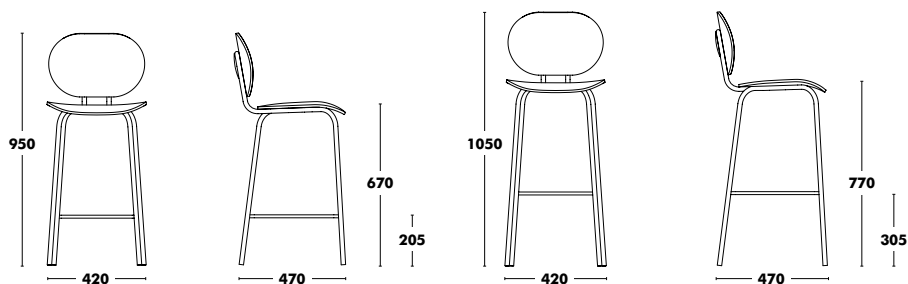

Tabouret H65 & H75 Hari

DESIGNED BY ESTUDI(H)AC

Structure	Assise	Dossier	PPHT H65	PPHT H75
ÉPOXY COULEUR	POLYPROPYLENE	POLYPROPYLENE	331 €	337 €
	TISSU TYPE A	POLYPROPYLENE	358 €	364 €
	TISSU TYPE B		364 €	370 €
	TISSU TYPE C		373 €	379 €
	TISSU TYPE K		383 €	389 €
	TISSU TYPE D		391 €	397 €
	TISSU TYPE L		425 €	431 €
	TISSU COM		358 €	364 €
	TISSU TYPE A	HÊTRE TEINTÉ	417 €	423 €
	TISSU TYPE B		426 €	432 €
	TISSU TYPE C		443 €	449 €
	TISSU TYPE K		462 €	468 €
	TISSU TYPE D		480 €	486 €
	TISSU TYPE L		493 €	499 €
	TISSU COM		417 €	423 €
	CHÊNE TEINTÉ	CHÊNE TEINTÉ	456 €	462 €
	TISSU TYPE A	CHÊNE TEINTÉ	453 €	459 €
	TISSU TYPE B		462 €	468 €
	TISSU TYPE C		478 €	484 €
	TISSU TYPE K		497 €	503 €
	TISSU TYPE D		515 €	521 €
	TISSU TYPE L		527 €	533 €
	TISSU COM		453 €	459 €
	TISSU TYPE A	TISSU TYPE A	435 €	441 €
TISSU TYPE B	TISSU TYPE B	451 €	457 €	
TISSU TYPE C	TISSU TYPE C	479 €	485 €	
TISSU TYPE K	TISSU TYPE K	514 €	520 €	
TISSU TYPE D	TISSU TYPE D	544 €	550 €	
TISSU TYPE L	TISSU TYPE L	567 €	573 €	
TISSU COM	TISSU COM	435 €	441 €	

Accessoires

OPTION PATINS FEUTRE
+14 €

POIDS 65 (6,9kg) /
75 (7,05kg)
VOL. 0,29m³

COM Assise: 55cm
COM Tout Tapissé: 80cm

Tabouret H65 & H75 Hari Outdoor

Structure	Assise et Dossier	PPHT H65	PPHT H75
EPOXI COULEUR	POLYPROPYLENE	346 €	352 €

POIDS 6,2kg
VOL. 0,34m³