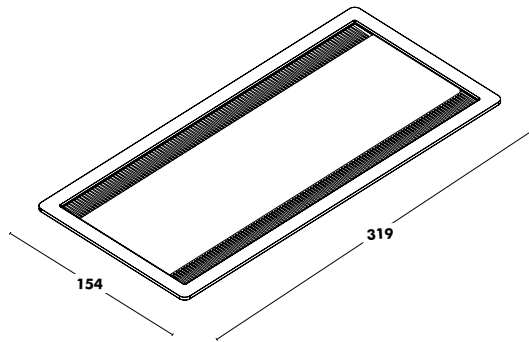

PPHT  
49 €

**Le Top Access n'inclut pas le cordon d'alimentation.**

**Top Access Double Access (Blanc/Noir)**

**PPHT Goulotte sous plateau jusqu'au top-access**

**191 €**

**Dimensions**

400x210x120

(LONGUEUR X LARGEUR X HAUTEUR)