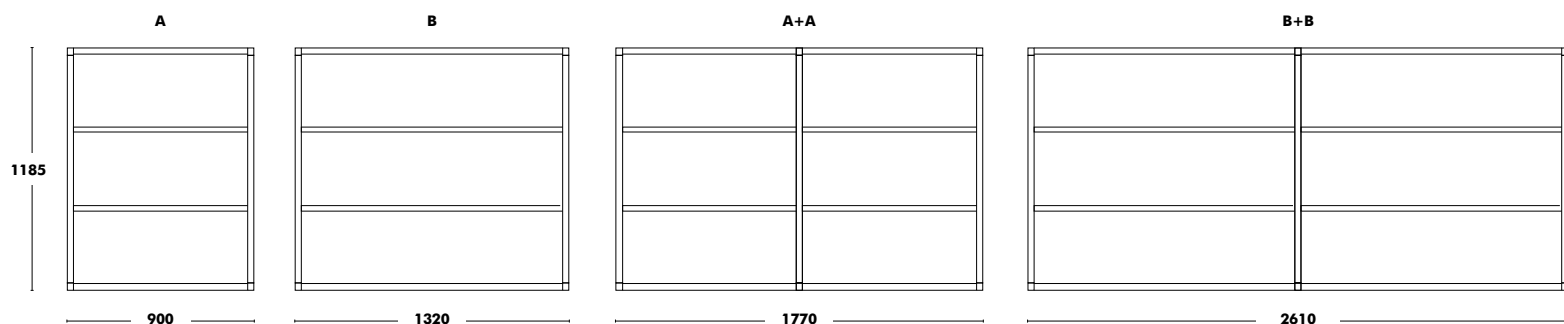

Étagère Dry (Module 3)

DESIGNED BY ONDARRETA TEAM

Profondeur	Dimensions	Structure	Étagères	PPHT
350	A - 900x1185	ÉPOXY COULEUR	ÉPOXY COULEUR	1.176 €
	B - 1320x1185	ÉPOXY COULEUR	ÉPOXY COULEUR	1.264 €
	A + A - 1770x1185	ÉPOXY COULEUR	ÉPOXY COULEUR	1.744 €
	B + B - 2610x1185	ÉPOXY COULEUR	ÉPOXY COULEUR	1.917 €
500	A - 900x1185	ÉPOXY COULEUR	ÉPOXY COULEUR	1.215 €
	B - 1320x1185	ÉPOXY COULEUR	ÉPOXY COULEUR	1.332 €
	A + A - 1770x1185	ÉPOXY COULEUR	ÉPOXY COULEUR	1.817 €
	B + B - 2610x1185	ÉPOXY COULEUR	ÉPOXY COULEUR	2.049 €

Inclus: étagères inférieur et supérieur.

POIDS A - 900x1185x350 (**25kg**) / B - 1320x1185x350 (**32kg**) / A + A - 1770x1185x350 (**45kg**) / B + B - 2610x1185x350 (**58kg**)
A - 900x1185x500 (**30kg**) / B - 1320x1185x500 (**39kg**) / A + A - 1770x1185x500 (**54kg**) / B + B - 2610x1185x500 (**71kg**)