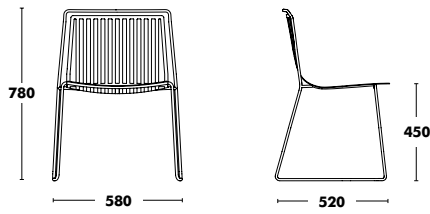

# Chaise Alo Outdoor

DESIGNED BY GABRIEL TEIXIDÓ

**Structure & Assise**  
ÉPOXY COULEUR

**PPHT**  
421 €

**Option coussin : Tissus outdoor disponibles dans les catégories Type B (+75€) et Type K (+99€).**