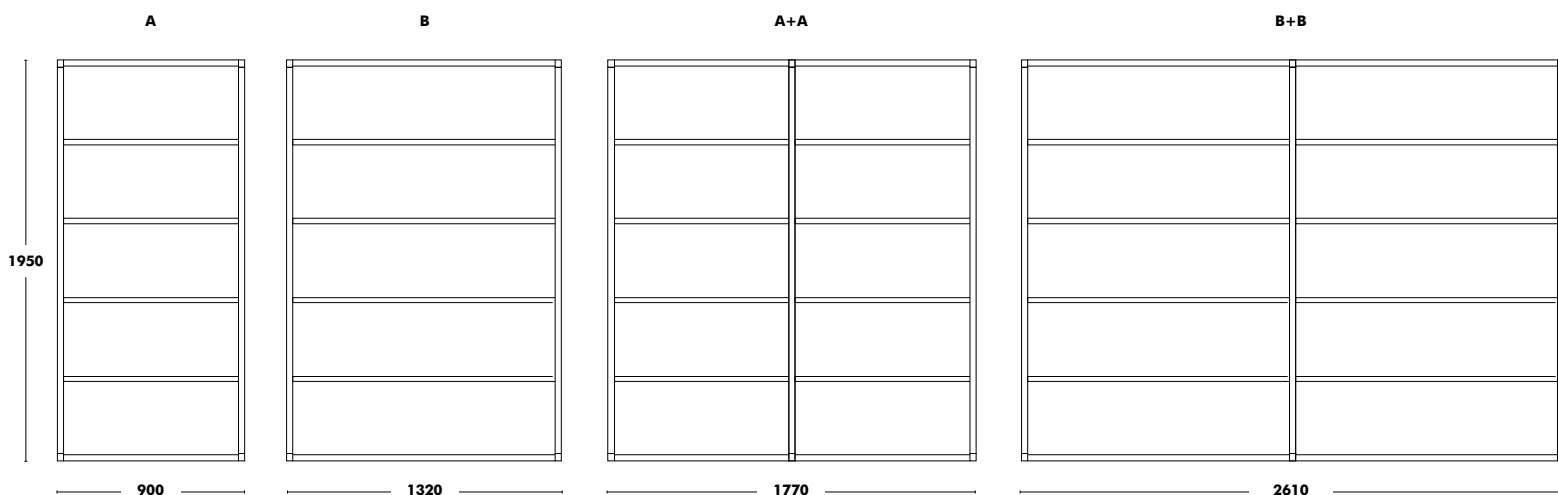

# Étagère Dry (Module 5)

DESIGNED BY ONDARRETA TEAM

Profondeur	Dimensions	Structure	Étagères	PPHT
350	A - 900x1950	ÉPOXY COULEUR	ÉPOXY COULEUR	<b>1.396 €</b>
	B - 1320x1950	ÉPOXY COULEUR	ÉPOXY COULEUR	<b>1.531 €</b>
	A + A - 1770x1950	ÉPOXY COULEUR	ÉPOXY COULEUR	<b>2.141 €</b>
	B + B - 2610x1950	ÉPOXY COULEUR	ÉPOXY COULEUR	<b>2.388 €</b>
500	A - 900x1950	ÉPOXY COULEUR	ÉPOXY COULEUR	<b>1.450 €</b>
	B - 1320x1950	ÉPOXY COULEUR	ÉPOXY COULEUR	<b>1.633 €</b>
	A + A - 1770x1950	ÉPOXY COULEUR	ÉPOXY COULEUR	<b>2.247 €</b>
	B + B - 2610x1950	ÉPOXY COULEUR	ÉPOXY COULEUR	<b>2.587 €</b>