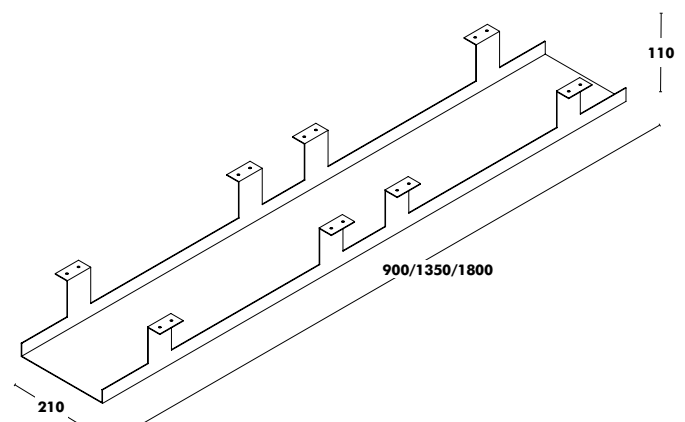

**Top Access Double Access (Blanc/Noir)**

**PPHT Goulotte sous plateau jusqu'au top-access**

**191 €**

**Dimensions**

400x210x120

(LONGUEUR X LARGEUR X HAUTEUR)

**Finition**

ÉPOXY NOIR