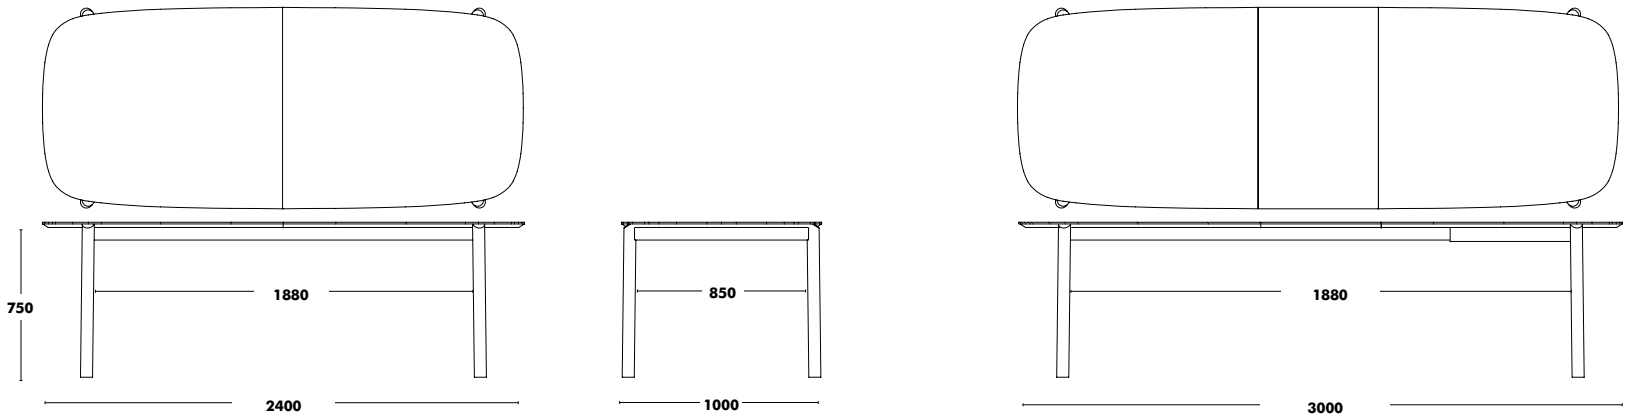

Table Juno Rectangulaire à rallonge

DESIGNED BY MADE STUDIO

Retour sur index →

Dimensions	Rallonge	Structure	Plateau	PPHT
1200x900	1650x900	CHÊNE TEINTÉ	CHÊNE TEINTÉ + MDF LAMINÉ UNI + MDF FENIX + MDF	1.899 € 1.948 € 2.020 €
1500x900	2000x900	CHÊNE TEINTÉ	CHÊNE TEINTÉ + MDF LAMINÉ UNI + MDF FENIX + MDF	2.182 € 2.141 € 2.164 €
1600x900	2100x900	CHÊNE TEINTÉ	CHÊNE TEINTÉ + MDF LAMINÉ UNI + MDF FENIX + MDF	2.200 € 2.153 € 2.246 €
1800x1000	2300x1000	CHÊNE TEINTÉ	CHÊNE TEINTÉ + MDF LAMINÉ UNI + MDF FENIX + MDF	2.311 € 2.376 € 2.451 €
2000x1000	2600x1000	CHÊNE TEINTÉ	CHÊNE TEINTÉ + MDF LAMINÉ UNI + MDF FENIX + MDF	2.404 € 2.432 € 2.582 €
2200x1000	2800x1000	CHÊNE TEINTÉ	CHÊNE TEINTÉ + MDF LAMINÉ UNI + MDF FENIX + MDF	2.621 € 2.653 € 2.804 €
2400x1000	3000x1000	CHÊNE TEINTÉ	CHÊNE TEINTÉ + MDF LAMINÉ UNI + MDF FENIX + MDF	2.690 € 2.714 € 2.891 €

Options de couleur pour le structure : époxi noir et époxi lin.
Stratifié uni: blanc, soie, taupe et gris anthracite. L'extension pour les plateaux en stratifié uni et Fenix est dans la même finition.
Extension du plateau en chêne : MDF laqué en lin ou noir (même couleur que structure)

POIDS 1200x900 (44kg) / 1500x900 (48kg) / 1600x900 (50kg) / 1800x900 (52kg) / 2000x1000 (67kg) / 2200x1000 (71kg) / 2400x1000 (75kg)