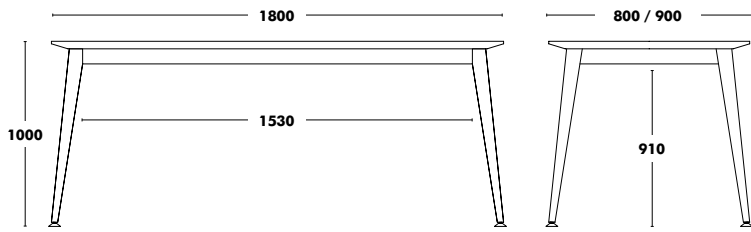

Table Haute Don

DESIGNED BY NADIA ARRATIBEL

Dimensions	Structure	Plateau	PPHT
1500x800	ÉPOXY COULEUR	HÊTRE TEINTÉ + MDF	1.228 €
		CHÊNE TEINTÉ + MDF	1.266 €
		LAMINÉ + BOULEAU MULTIPLIS	1.488 €
		FENIX + BOULEAU MULTIPLIS	1.582 €
1800x800	ÉPOXY COULEUR	HÊTRE TEINTÉ + MDF	1.735 €
		CHÊNE TEINTÉ + MDF	1.801 €
		LAMINÉ + BOULEAU MULTIPLIS	1.787 €
		FENIX + BOULEAU MULTIPLIS	1.956 €
2000x800	ÉPOXY COULEUR	HÊTRE TEINTÉ + MDF	1.791 €
		CHÊNE TEINTÉ + MDF	1.866 €
		LAMINÉ + BOULEAU MULTIPLIS	1.887 €
		FENIX + BOULEAU MULTIPLIS	2.035 €
2200x900	ÉPOXY COULEUR	HÊTRE TEINTÉ + MDF	1.858 €
		CHÊNE TEINTÉ + MDF	1.932 €
		LAMINÉ + BOULEAU MULTIPLIS	2.165 €
		FENIX + BOULEAU MULTIPLIS	2.313 €

HAUTEUR 1000mm

POIDS 1500x800 (58kg) / 1800x800 (67kg) / 2000x800 (82kg) / 2200x900 (93kg)