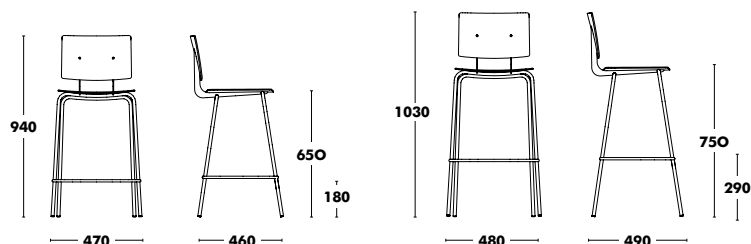

Chaise Pivotante Don

DESIGNED BY NADIA ARRATIBEL

Structure	Assise	Dossier	PPHT
ÉPOXY COULEUR	LAMINÉ PHÉNOLIQUE	LAMINÉ PHÉNOLIQUE	422 €
	TISSU TYPE A	TISSU TYPE A	461 €
	TISSU TYPE B	TISSU TYPE B	478 €
	TISSU TYPE C	TISSU TYPE C	504 €
	TISSU TYPE K	TISSU TYPE K	536 €
	TISSU TYPE D	TISSU TYPE D	560 €
	TISSU TYPE L	TISSU TYPE L	603 €
	TISSU TYPE COM	TISSU TYPE COM	461 €

Accessoires

OPTION PATINS FEUTRE
+14 €

POIDS 7,55kg
VOL. 0,34m³

COM: 80cm

Tabouret H65 & H75 Don

DESIGNED BY NADIA ARRATIBEL

Structure	Assise	Dossier	PPHT H65	PPHT H75
ÉPOXY COULEUR	LAMINÉ PHÉNOLIQUE	LAMINÉ PHÉNOLIQUE	374 €	380 €
	TISSU TYPE A	TISSU TYPE A	384 €	390 €
	TISSU TYPE B	TISSU TYPE B	397 €	403 €
	TISSU TYPE C	TISSU TYPE C	420 €	426 €
	TISSU TYPE K	TISSU TYPE K	448 €	454 €
	TISSU TYPE D	TISSU TYPE D	471 €	477 €
	TISSU TYPE L	TISSU TYPE L	509 €	515 €
	TISSU TYPE COM	TISSU TYPE COM	384 €	390 €

Accessoires

OPTION PATINS FEUTRE
+14 €

POIDS 65 (6,4kg) / 75 (6,7kg)
VOL. 65 (0,29m³) / 75 (0,29m³)

COM: 60cm