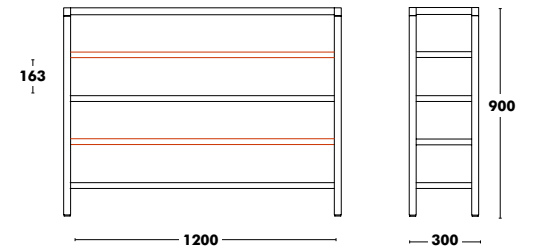

1200x300x900 Composition 3