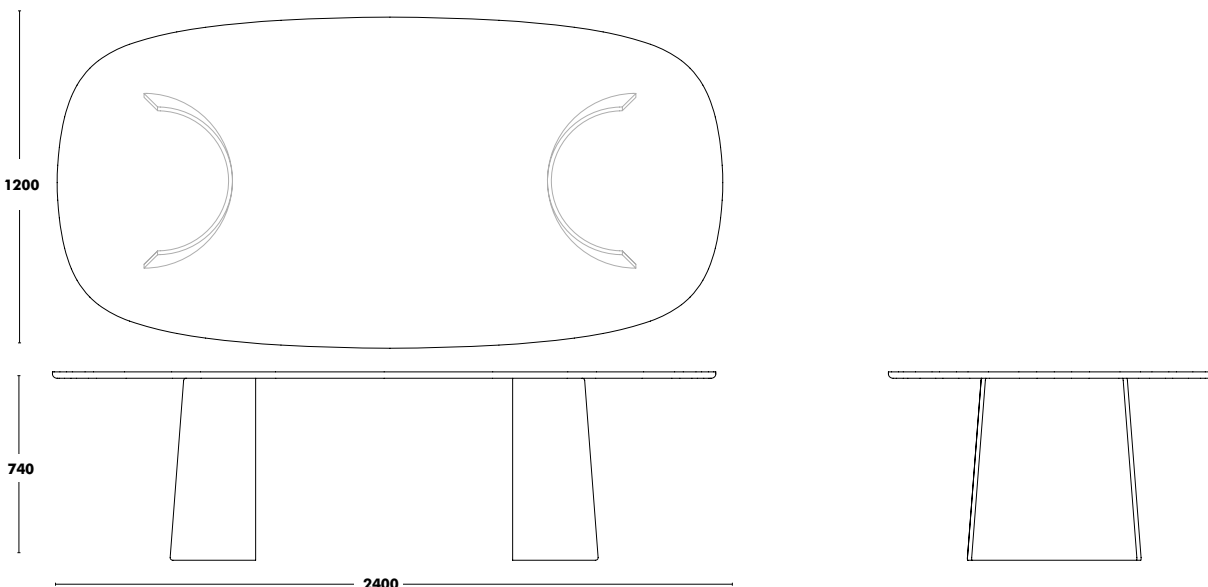

Table Ginger

DESIGNED BY SEBASTIAN HERKNER

Dimensions	Structure	Plateau	PPHT
2200x1200 (DISTANCE ENTRE LES PIEDS : 930 MM)	CHÊNE TEINTÉ	CHÊNE TEINTÉ + BOULEAU MULTIPLIS FENIX + BOULEAU MULTIPLIS	2.525 € 2.654 €
2400x1200 (DISTANCE ENTRE LES PIEDS : 1130 MM)	CHÊNE TEINTÉ	CHÊNE TEINTÉ + BOULEAU MULTIPLIS FENIX + BOULEAU MULTIPLIS	2.543 € 2.689 €

HAUTEUR 750cm

POIDS 2200x1200 (60kg) / 2400x1200 (64kg)