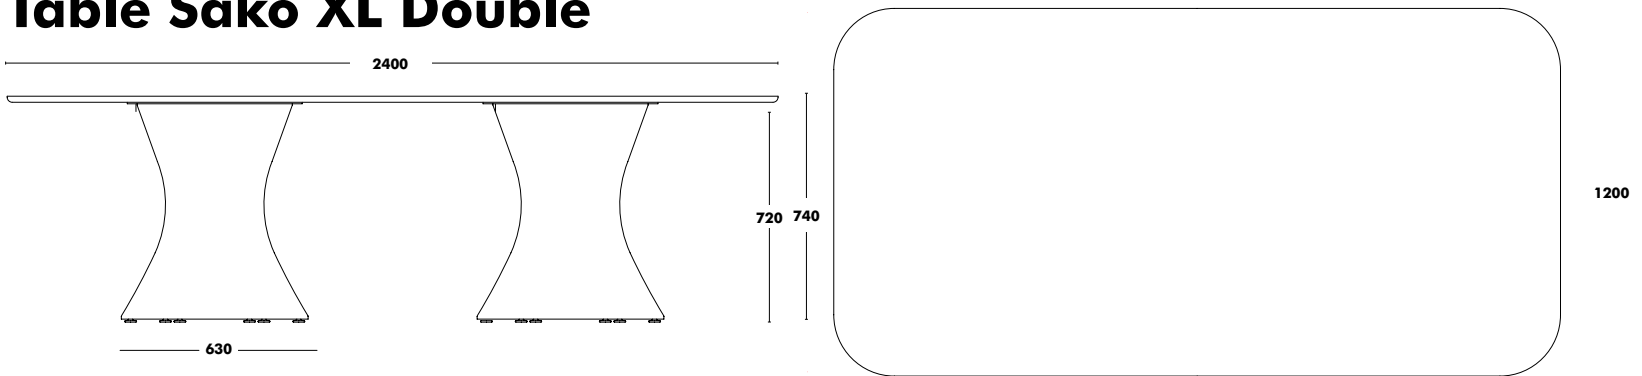

Table Sako XL Double

DESIGNED BY AGV ESTUDIO

Structure	Dimensions	Tapissée	Plateau	PPHT
COLOUR EPOXY	2400x1200	TISSU TYPE B (CONTOUR, MOBY & MOSS)	CHÊNE TEINTÉ + MDF LAMINÉ + BOULEAU MULTIPLIS FENIX + BOULEAU MULTIPLIS	3.266 € 3.075 € 3.234 €

Électrification disponible.

Emballage de structure + tissu en format flat pack.

Renouvellement de housse tissu 340€ ou 355€ pour les versions électrifiées. Prix unitaire / base.

HAUTEUR 740

POIDS 2400x1200 (130,5kg)