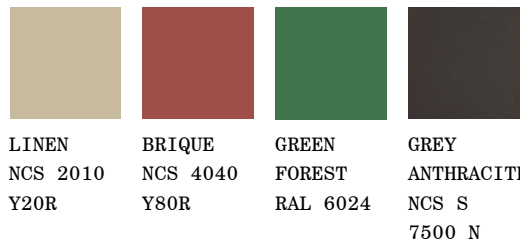

BLANC RAL 9003 SOIE RAL 7044 LIN NCS 2010 Y2OR ARGILE NCS 4020 Y60R MOCHA RAL 8008 New! GREY ANTHRACITE NCS S 7500 N NOIRE NCS S 9000N BLEU MARINE NCS 8010 R70B VERT MELANGE NCS 7010 B30G DUNE NCS 3030 Y10R BRIQUE NCS 4040 Y80R BISCAY BLUE RAL 270 40 40

LINEN NCS 2010 Y2OR BRIQUE NCS 4040 Y80R GREEN FOREST RAL 6024 GREY ANTHRACITE NCS S 7500 N

Aluminium - uniquement pour Dry Out New!