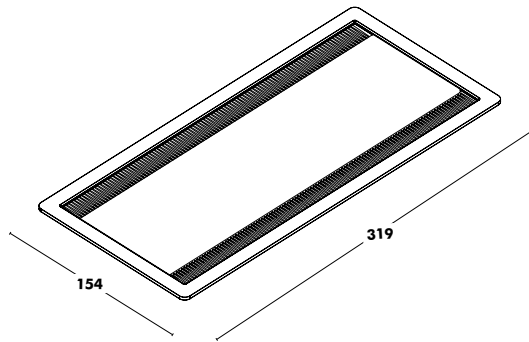

**Top Access Double Access (Blanc/Noir)**

**PPHT Goulotte sous plateau jusqu'au top-access**

**191 €**

**Dimensions**

400x210x120

(LONGUEUR X LARGEUR X HAUTEUR)

**Finition**

ÉPOXY NOIR