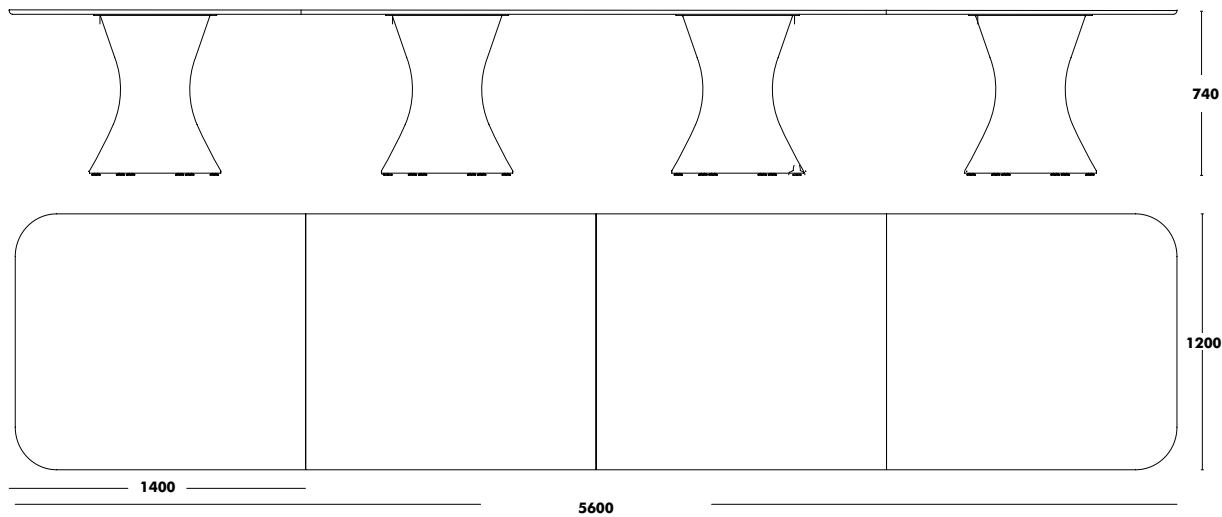

Table Sako XL Multiple

Retour sur index ↑

DESIGNED BY AGV ESTUDIO

Structure	Dimensions	Tapissée	Plateau	PPHP
COLOUR EPOXY	MODULES OF 1400x1200	TISSU TYPE B (CONTOUR, MOBY & MOSS)	CHAQUE MODULE SUPPLÉMENTAIRE - CHÊNE TEINTÉ + MDF	2.048 €
			CHAQUE MODULE SUPPLÉMENTAIRE - LAMINÉ + BOULEAU MULTIPLIS	1.966 €
			CHAQUE MODULE SUPPLÉMENTAIRE - FENIX + BOULEAU MULTIPLIS	2.157 €

La continuité de veine n'est pas garantie. De légères variations de teintes peuvent survenir.
Électrification disponible.
Emballage de structure + tissu en format flat pack.
Renouvellement de housse tissu 340€ ou 355€ pour les versions électrifiées. Prix unitaire / base.

HAUTEUR 740