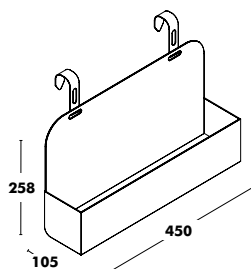

Jardinière Ola

Dimensions	Structure	PPHT
450x258x105	ÉPOXY COULEUR	142 €