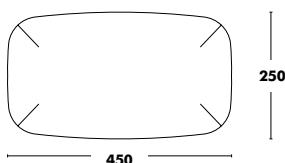

Gumi Coussin New!

DESIGNED BY MADE STUDIO

Gumi Coussin

	PPHT
TISSU TYPE A - VALENCIA PAS DISPONIBLE	67 €
TISSU TYPE B - BLISS OUTDOOR ET SILVERTEX PAS DISPONIBLES	73 €
TISSU TYPE C	83 €
TISSU TYPE K	96 €
TISSU TYPE D	107 €