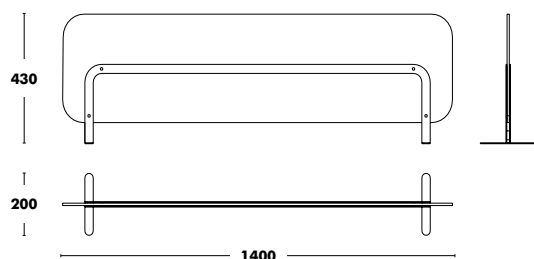

Separateur Espai L 1400

DESIGNED BY XIMO ROCA

Dimensions	Structure	Panneau	PPHT
ESPAI L 1400 - 1400x200x430	ÉPOXY COULEUR	FEUTRINE - GRIS CLAIR OU GRIS FONCÉ	441 €

Base standard incluse.

POIDS 580 (1,9kg) / 1100 (3kg) / 1400 (3,7kg)

VOL. 580 (0,016m³) / 1100 (0,028m³) / 1400 (0,034m³)