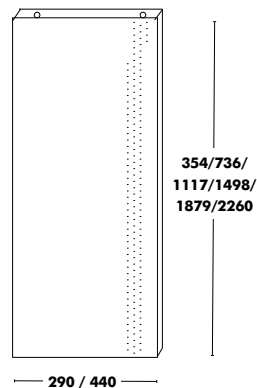

Panneau Métallique Vertical