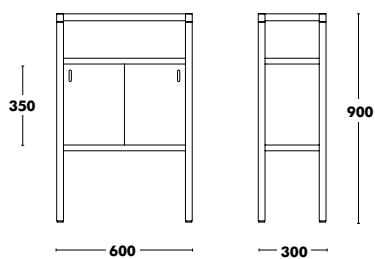

Console Dry Out avec portes (Indoor) New!

Retour sur index ↑

DESIGNED BY BLUE DESIGN & ONDARRETA TEAM

Dimensions	Cabinet	Etagères	Portes Coulissantes	PPHT
600x300x900	ALUMINIUM EPOXY COLOUR	LAQUE SUR BOIS	METHACRYLATE TRANSLUCIDE	1.230 €
1200x450x550	ALUMINIUM EPOXY COLOUR	LAQUE SUR BOIS	METHACRYLATE TRANSLUCIDE	1.515 €
1500x450x550	ALUMINIUM EPOXY COLOUR	LAQUE SUR BOIS	METHACRYLATE TRANSLUCIDE	1.776 €

Niveleurs inclus
Dry Out, Couleurs disponibles: Lin, Gris Anthracite, Brique, Vert Forest et Aluminium
Uniquement pour un usage intérieur.
Colores disponibles para Dry Out: Lino, Antracita, Brique, Green Forest y Aluminio

Accessoires

ROUES :
+159 €

POIDS: 600x300x900 (22kg) / 1200x300x900 (34kg) / 1500x450x550 (50kg)