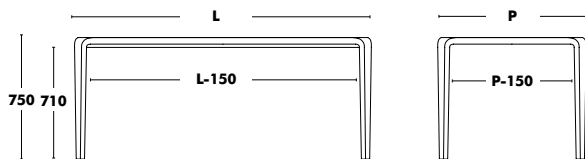

Table Silu

DESIGNED BY BEN VAN BERKEL / UNSTUDIO

Dimensions (L x P)	Structure & Plateau	PPHT
1600x900	CHÊNE TEINTÉ	2.774 €
2000x900	CHÊNE TEINTÉ	3.226 €
2400x1000	CHÊNE TEINTÉ	3.596 €

HAUTEUR 750cm
POIDS 1600x900 (44kg) / 2000x900 (54kg) / 2400x1000 (70kg)