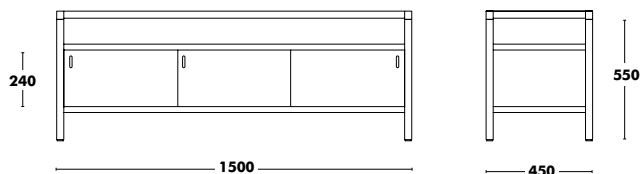

Console Dry Out avec portes (Indoor) New!

Retour sur index ↑

DESIGNED BY BLUE DESIGN & ONDARRETA TEAM

Dimensions	Cabinet	Etagères	Portes Coulissantes	PPHT
600x300x900	ALUMINIUM EPOXY COLOUR	LAQUE SUR BOIS	METHACRYLATE TRANSLUCIDE	1.230 €
1200x450x550	ALUMINIUM EPOXY COLOUR	LAQUE SUR BOIS	METHACRYLATE TRANSLUCIDE	1.515 €
1500x450x550	ALUMINIUM EPOXY COLOUR	LAQUE SUR BOIS	METHACRYLATE TRANSLUCIDE	1.776 €

Niveleurs inclus
Dry Out, Couleurs disponibles: Lin, Gris Anthracite, Brique, Vert Forest et Aluminium
Uniquement pour un usage intérieur.
Colores disponibles para Dry Out: Lino, Antracita, Brique, Green Forest y Aluminio

Accessoires

ROUES :
+159 €

POIDS: 600x300x900 (22kg) / 1200x300x900 (34kg) / 1500x450x550 (50kg)