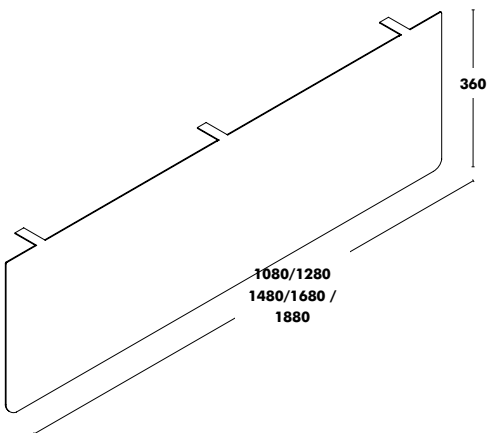

# Accessoires Dry

Goulotte Centrale	Dimensions (Longueur)	PPHT
ÉPOXY COULEUR	900	126 €
	1350	129 €
	1800	138 €

Goulettes	Dimensions (Longueur)	PPHT
	1200	125 €
	1400	129 €
	1600	133 €
	1800	140 €

Voile de fond (Époxy couleur)	Dimensions (Longueur)	PPHT
	1080 CONSEIL POUR PLATEAU 1400	109 €
	1280 CONSEIL POUR PLATEAU 1600	122 €
	1480 CONSEIL POUR PLATEAU 1800	139 €
	1680 CONSEIL POUR PLATEAU 2000	155 €
	1880 CONSEIL POUR PLATEAU 2200	171 €