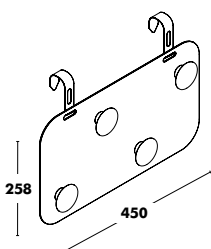

Portemanteau Ola

Dimensions	Structure	PPHT
450x258x25	ÉPOXY COULEUR	40 €