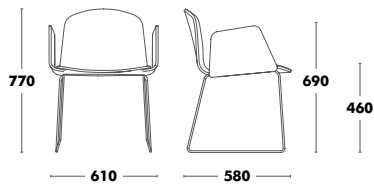

# Chaise luge à Accoudoirs Bob XL

DESIGNED BY NADIA ARRATIBEL

Structure	Coque et Accoudoirs	PPHT
ÉPOXY COULEUR  <b>Tout Tapissé</b>	TISSU TYPE A	562 €
	TISSU TYPE B	592 €
	TISSU TYPE C	645 €
	TISSU TYPE K	712 €
	TISSU TYPE D	770 €
	TISSU TYPE L	828 €
	TISSU TYPE COM	562 €