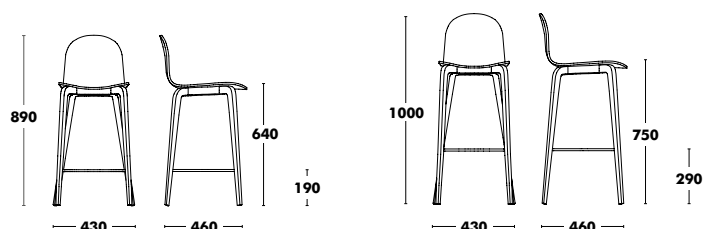

Tabouret H65 & H75 Bob

DESIGNED BY NADIA ARRATIBEL

Structure	Coque	PPHT H65	PPHT H75
HÊTRE TEINTÉ	HÊTRE TEINTÉ	460 €	466 €
	HÊTRE LAQUÉ	466 €	472 €
Tout Tapissé	TISSU TYPE A	502 €	508 €
	TISSU TYPE B	517 €	523 €
	TISSU TYPE C	594 €	600 €
	TISSU TYPE K	605 €	611 €
	TISSU TYPE D	679 €	685 €
	TISSU TYPE L	683 €	689 €
	TISSU TYPE COM	502 €	508 €
Combi	HÊTRE TEINTÉ + TISSU TYPE A	586 €	592 €
	HÊTRE TEINTÉ + TISSU TYPE B	595 €	601 €
	HÊTRE TEINTÉ + TISSU TYPE C	614 €	620 €
	HÊTRE TEINTÉ + TISSU TYPE K	626 €	632 €
	HÊTRE TEINTÉ + TISSU TYPE D	672 €	678 €
	HÊTRE TEINTÉ + TISSU TYPE L	683 €	689 €
Combi	HÊTRE TEINTÉ + TISSU TYPE COM	586 €	592 €
	HÊTRE LAQUÉ + TISSU TYPE A	553 €	559 €
	HÊTRE LAQUÉ + TISSU TYPE B	562 €	568 €
	HÊTRE LAQUÉ + TISSU TYPE C	598 €	604 €
	HÊTRE LAQUÉ + TISSU TYPE K	612 €	618 €
	HÊTRE LAQUÉ + TISSU TYPE D	649 €	655 €
	HÊTRE LAQUÉ + TISSU TYPE L	676 €	682 €
	HÊTRE LAQUÉ + TISSU TYPE COM	553 €	559 €

Repose-pied en acier nickelé.

Ondarreeta ne recommande pas les coques laquées.

Ondarreeta ne recommande pas la finition laqué pour les pieds.

Accessoires

OPTION PATINS FEUTRE

+10 €

REPOSE PIEDS OPTION NOIR CHROME

+16 €

POIDS 65 (5,60kg) / 75 (5,90kg)

VOL. 65 / 75 (0,29m³)

COM Tout Tapissé: 75cm

COM Combi: 75cm