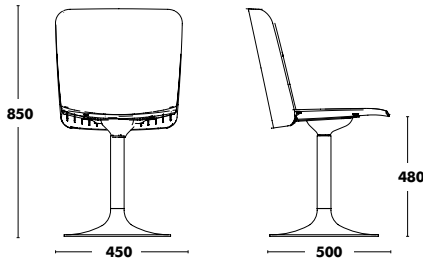

Chaise Supra Trumpet Revolving

DESIGNED BY NOTE

Structure	Coque	Assise	PPHT	
ÉPOXI COULEUR	POLYPROPYLENE RAW	Galette	520 €	
			TISSU TYPE A	558 €
	TISSU TYPE B		561 €	
	TISSU TYPE C		567 €	
	TISSU TYPE K		574 €	
	TISSU TYPE D		580 €	
	TISSU TYPE L		629 €	
	TISSU COM		558 €	
	Tout Tapissé		TISSU TYPE A	655 €
			TISSU TYPE B	674 €
TISSU TYPE C		708 €		
TISSU TYPE K		749 €		
TISSU TYPE D		786 €		
TISSU TYPE L		813 €		
	TISSU COM	655 €		

Couleurs disponibles pour le piétement Trumpet : Dune, Brique, Biscay Blue et Noir.

POIDS 8,2kg   **COM Galette: 55cm**
VOL. 0,22m³   **COM Tout Tapissé: 110cm**