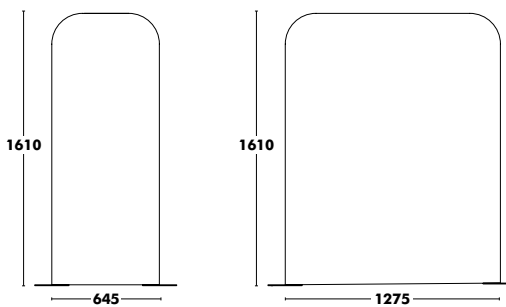

Paravent B Ola

DESIGNED BY SILVIA CEÑAL

Dimensiones	Structure	Tissu	PPHT
B1 - 1610x645	ÉPOXY COULEUR	TISSU TYPE A	751 €
		TISSU TYPE B	784 €
		TISSU TYPE C	842 €
		TISSU TYPE K	916 €
		TISSU TYPE D	981 €
B2 - 1610x1275	ÉPOXY COULEUR	TISSU TYPE A	1.069 €
		TISSU TYPE B	1.135 €
		TISSU TYPE C	1.250 €
		TISSU TYPE K	1.399 €
		TISSU TYPE D	1.529 €

POIDS B1 - 1610x645 (11,6kg) / B2 - 1610x1275 (15,1kg)
COM: B1 - 180cm B2 - 360cm

Produit déhoussable.