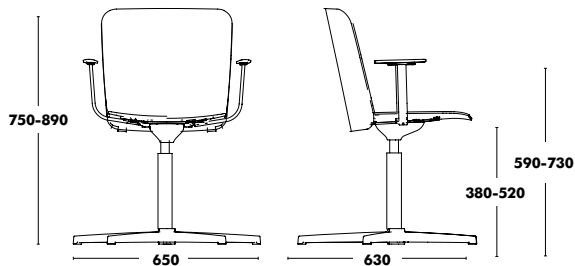

Chaise à Accoudoirs Pivotante Supra

DESIGNED BY NOTE

Structure	Coque	Assise	PPHT
ÉPOXI COULEUR	POLYPROPYLÈNE RAW		539 €
	POLYPROPYLÈNE RAW		
		Galette	
		TISSU TYPE A	562 €
		TISSU TYPE B	565 €
		TISSU TYPE C	571 €
		TISSU TYPE K	578 €
		TISSU TYPE D	585 €
		TISSU TYPE L	633 €
		TISSU COM	562 €
	Tout Tapissé		
	TISSU TYPE A		674 €
	TISSU TYPE B		692 €
	TISSU TYPE C		726 €
	TISSU TYPE K		766 €
	TISSU TYPE D		803 €
	TISSU TYPE L		831 €
	TISSU COM		674 €

Pour la chaise avec coque en polypropylène placet d' assise, option de bras en polypropylène disponible. S'il n'est pas spécifié, les bras seront tapissés.
Couleurs disponibles pour le piètement Giratoire : Dune, Brique, Biscay Blue et Noir.

Accessoires

OPTION PATINS FEUTRE
+14 €

POIDS 9kg / VOL. 0,34m³

COM Galette: 55cm / COM Tout Tapissé: 110cm