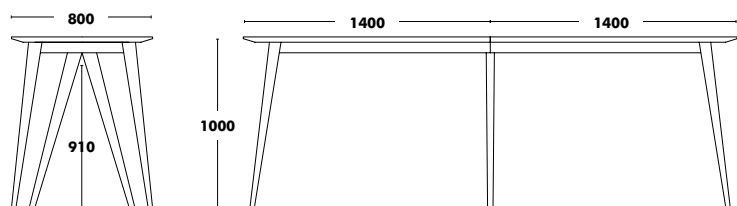

Table Haute Double Don

DESIGNED BY NADIA ARRATIBEL

Dimensions	Structure	Plateau	PPHT
2800x800	ÉPOXY COULEUR	LAMINÉ + BOULEAU MULTIPLIS FENIX + BOULEAU MULTIPLIS	2.584 € 2.736 €
3400x800	ÉPOXY COULEUR	LAMINÉ + BOULEAU MULTIPLIS FENIX + BOULEAU MULTIPLIS	2.846 € 3.158 €
4200x900	ÉPOXY COULEUR	LAMINÉ + BOULEAU MULTIPLIS FENIX + BOULEAU MULTIPLIS	3.751 € 4.007 €

HAUTEUR 1000mm

POIDS 2800x800 (89kg) / 3400x800 (102kg) / 4200x900 (131kg)