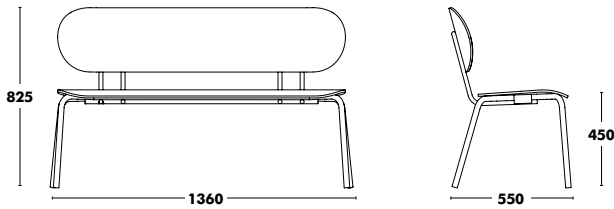

Banc Hari

DESIGNED BY ESTUDI(H)AC

Structure	Assise	Dossier	PPHT
ÉPOXY COULEUR	CHÊNE TEINTÉ	CHÊNE TEINTÉ	887 €
	TISSU TYPE A	CHÊNE TEINTÉ	869 €
	TISSU TYPE B		886 €
	TISSU TYPE C		917 €
	TISSU TYPE K		953 €
	TISSU TYPE D		982 €
	TISSU COM		869 €
	TISSU TYPE A	TISSU TYPE A	846 €
	TISSU TYPE B	TISSU TYPE B	882 €
	TISSU TYPE C	TISSU TYPE C	942 €
	TISSU TYPE K	TISSU TYPE K	1.015 €
	TISSU TYPE D	TISSU TYPE D	1.070 €
	TISSU COM	TISSU COM	846 €

COM Voir les disponibilités.

POIDS 18kg

VOL. CARTON 1 (0,16m³) / CARTON 2 (0,42m³)
COM Assise 70. Tout Tapissé 150cm