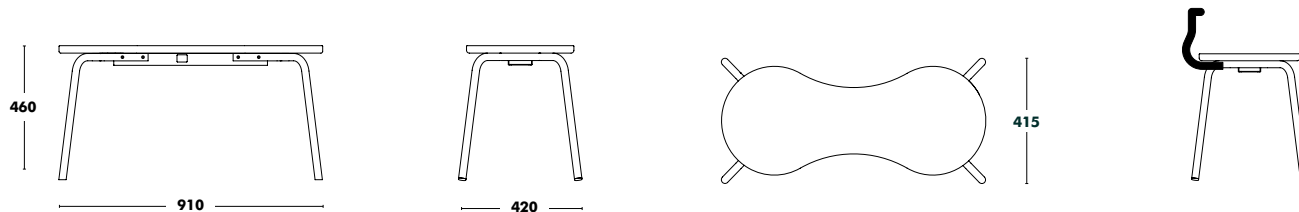

Banc Tam Double H45 Acier New!

DESIGNED BY NAHTRANG

Structure	Assise	PPHT	
ÉPOXY COULEUR	CHÈNE TEINTÉ + BOULEAU MULTIPLIS	683 €	
	FENIX + BOULEAU MULTIPLIS	706 €	
	TISSU TYPE A	616 €	
	TISSU TYPE B	637 €	
	TISSU TYPE C	676 €	
	TISSU TYPE K	723 €	
	TISSU TYPE D	764 €	
	TISSU TYPE COM	616 €	
	Tout Tapissé		

Prix et informations complémentaires sur l'option dossier et autres accessoires aux pages 194 et 195.
Option assise tapissée disponible.

Accessories

OPTION PATINS FEUTRE +14 €	OPTION DOSSIER +74 €	OPTION TABLETTE GIRATOIRE	OPTION ACCOUDOIR	PIECES DE FIXATION SOL +83 €	OPTION PIECE D'UNION

POIDS (10,1kg) **COM Complete: 110cm**
VOL. Carton 1 (0,12m³) / Carton 2 (0,16m³)