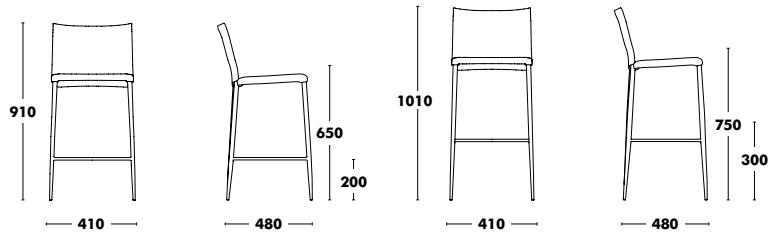

Tabouret H65 & H75 Moka

DESIGNED BY ONDARRETA TEAM

Structure	Assise & Dossier	PPHT H65	PPHT H75
ÉPOXY COULEUR	TISSU TYPE A	394 €	400 €
	TISSU TYPE B	412 €	418 €
	TISSU TYPE C	446 €	452 €
	TISSU TYPE K	483 €	489 €
	TISSU TYPE D	512 €	518 €
	TISSU TYPE L	549 €	555 €
	TISSU TYPE COM	394 €	400 €

Repose pieds en acier inox.

H 650/750mm

COM: 90cm

POIDS 65 (6,4kg) / 75 (6,6kg)

VOL. 0,29m³