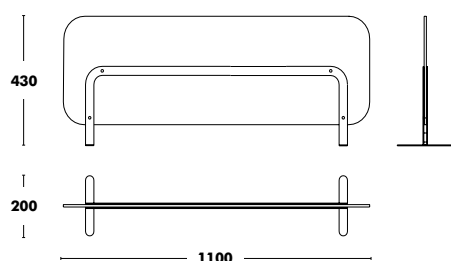

Separateur Espai M 1100

DESIGNED BY XIMO ROCA

Dimensions	Structure	Panneau	PPHT
ESPAI M 1100 - 1100x200x430	ÉPOXY COULEUR	FEUTRINE - GRIS CLAIR OU GRIS FONCÉ	366 €