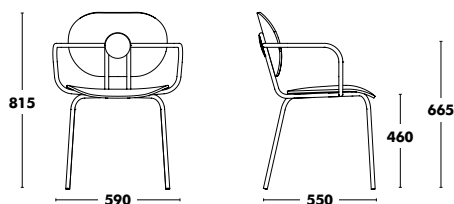

Chaise à accoudoirs Hari

DESIGNED BY ESTUDI(H)AC

Structure	Assise	Dossier	PPHT
ÉPOXY COULEUR	POLYPROPYLENE	POLYPROPYLENE	353 €
	TISSU TYPE A	POLYPROPYLENE	390 €
	TISSU TYPE B		394 €
	TISSU TYPE C		404 €
	TISSU TYPE K		415 €
	TISSU TYPE D		423 €
	TISSU TYPE L		457 €
	TISSU COM		390 €
	TISSU TYPE A	HÊTRE TEINTÉ	440 €
	TISSU TYPE B		450 €
	TISSU TYPE C		468 €
	TISSU TYPE K		489 €
	TISSU TYPE D		509 €
	TISSU TYPE L		524 €
	TISSU COM		440 €
	CHÊNE TEINTÉ	CHÊNE TEINTÉ	459 €
	TISSU TYPE A	CHÊNE TEINTÉ	476 €
	TISSU TYPE B		486 €
	TISSU TYPE C		503 €
	TISSU TYPE K		525 €
	TISSU TYPE D		544 €
	TISSU TYPE L		559 €
	TISSU COM		476 €
	TISSU TYPE A	TISSU TYPE A	461 €
	TISSU TYPE B	TISSU TYPE B	480 €
	TISSU TYPE C	TISSU TYPE C	510 €
	TISSU TYPE K	TISSU TYPE K	550 €
TISSU TYPE D	TISSU TYPE D	585 €	
TISSU TYPE L	TISSU TYPE L	613 €	
TISSU COM	TISSU COM	461 €	

Accessoires

OPTION PATINS FEUTRE
+14 €

POIDS TAPISSÉ (7,45kg) / CHÊNE (7.35kg)
POLYPROPYLENE (6,2kg)
VOL. 0,34m³

COM Assise: 50cm
COM Tout Tapisé: 90cm

Chaise à accoudoirs Hari Outdoor

Structure	Assise	Dossier	PPHT
EPOXI COULEUR	POLYPROPYLENE	POLYPROPYLENE	359 €

POIDS 6,2kg
VOL. 0,34m³