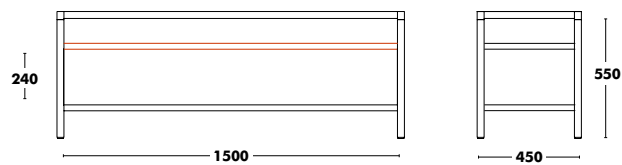

1500x450x550 Composition 2

DESIGNED BY BLUE DESIGN & ONDARRETA TEAM

Dimensions	Structure	PPHT
600x300x900	ALUMINIUM EPOXY COULEUR	993 €
	ALUMINIUM ANODISE	977 €
1200x300x900	ALUMINIUM EPOXY COULEUR	1.157 €
	ALUMINIUM ANODISE	1.150 €
1500x450x550	ALUMINIUM EPOXY COULEUR	1.330 €
	ALUMINIUM ANODISE	1.301 €

Niveleurs inclus
Etagères extra en rouge
Dry Out, Couleurs disponibles: Lin, Gris Anthracite, Brique, Vert Forest et Aluminium