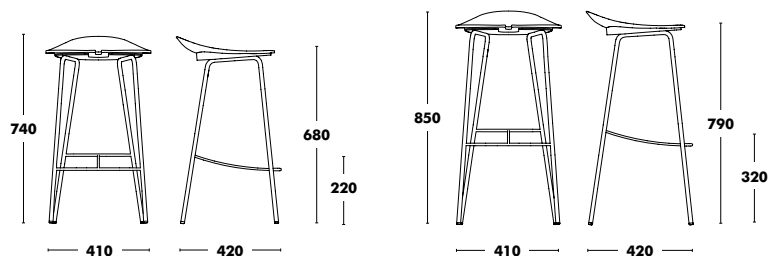

Tabouret H47 Ant

DESIGNED BY PASCUAL SALVADOR

Hauteur	Structure	Assise	PPHT
47	ÉPOXY COULEUR	POLYPROPYLÈNE	175 €

Accessoires

OPTION PATINS FEUTRE
+14 €

POIDS 47 (3,9kg)
VOL. 47 (2) (0,22m³) 47 (1) (0,17m³)

Tabouret H68 & H79 Ant

DESIGNED BY PASCUAL SALVADOR

Hauteur	Structure	Assise	PPHT H65	PPHT H75
68 & 79	ÉPOXY COULEUR	POLYPROPYLÈNE	254 €	260 €

Accessoires

OPTION PATINS FEUTRE
+14 €

POIDS 68 (4,1kg) / 79 (4,4kg)
VOL. 68 (0,17m³) / 79 (0,17m³)

Tabouret Ant Outdoor

Hauteur	Structure	Assise	PPHT H65	PPHT H75
68 & 79	ÉPOXY COULEUR	POLYPROPYLÈNE	264 €	270 €

POIDS 68 (4,1kg) / 79 (4,4kg)
VOL. 68 (0,17m³) / 79 (0,17m³)