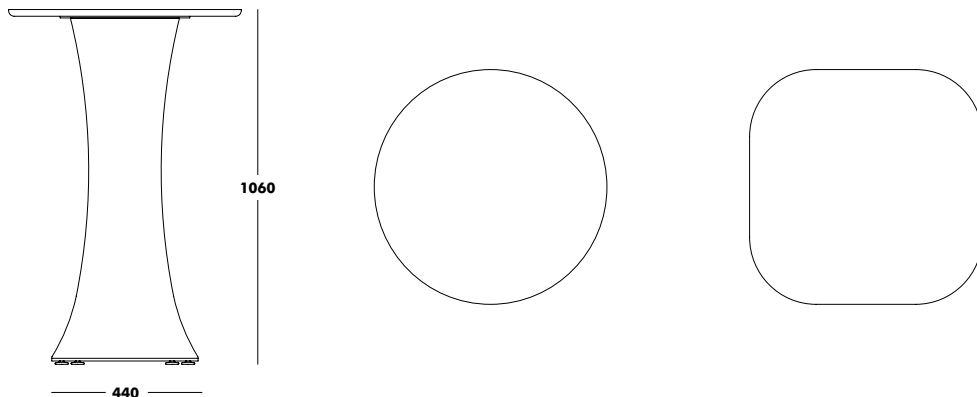

Table Haute Sako

DESIGNED BY AGV ESTUDIO

Structure	Dimensions	Tapissée	Plateau	PPHT
ÉPOXI COULEUR	Ø600	TISSU TYPE B (CONTOUR, MOBY & MOSS)	CHÊNE TEINTÉ + MDF LAMINÉ + BOULEAU MULTIPLIS FENIX + BOULEAU MULTIPLIS	915 € 920 € 940 €
	Ø700	TISSU TYPE B (CONTOUR, MOBY & MOSS)	CHÊNE TEINTÉ + MDF LAMINÉ + BOULEAU MULTIPLIS FENIX + BOULEAU MULTIPLIS	988 € 1.039 € 1.077 €
	Ø800	TISSU TYPE B (CONTOUR, MOBY & MOSS)	CHÊNE TEINTÉ + MDF LAMINÉ + BOULEAU MULTIPLIS FENIX + BOULEAU MULTIPLIS	994 € 1.080 € 1.130 €
	600x600	TISSU TYPE B (CONTOUR, MOBY & MOSS)	CHÊNE TEINTÉ + MDF LAMINÉ + BOULEAU MULTIPLIS FENIX + BOULEAU MULTIPLIS	900 € 920 € 940 €
	700x700	TISSU TYPE B (CONTOUR, MOBY & MOSS)	CHÊNE TEINTÉ + MDF LAMINÉ + BOULEAU MULTIPLIS FENIX + BOULEAU MULTIPLIS	974 € 1.038 € 1.076 €

Électrification disponible.

Emballage de structure + tissu en format flat pack.

Renouvellement de housse tissu 327€ ou 334€ pour les versions électrifiées. Prix unitaire / base.

HAUTEUR 1050

POIDS Ø600 (23.9kg) / Ø700 (24.9kg) / Ø800 (26.9kg) / 600x600 (24.9kg) / 700x700 (26.9kg)