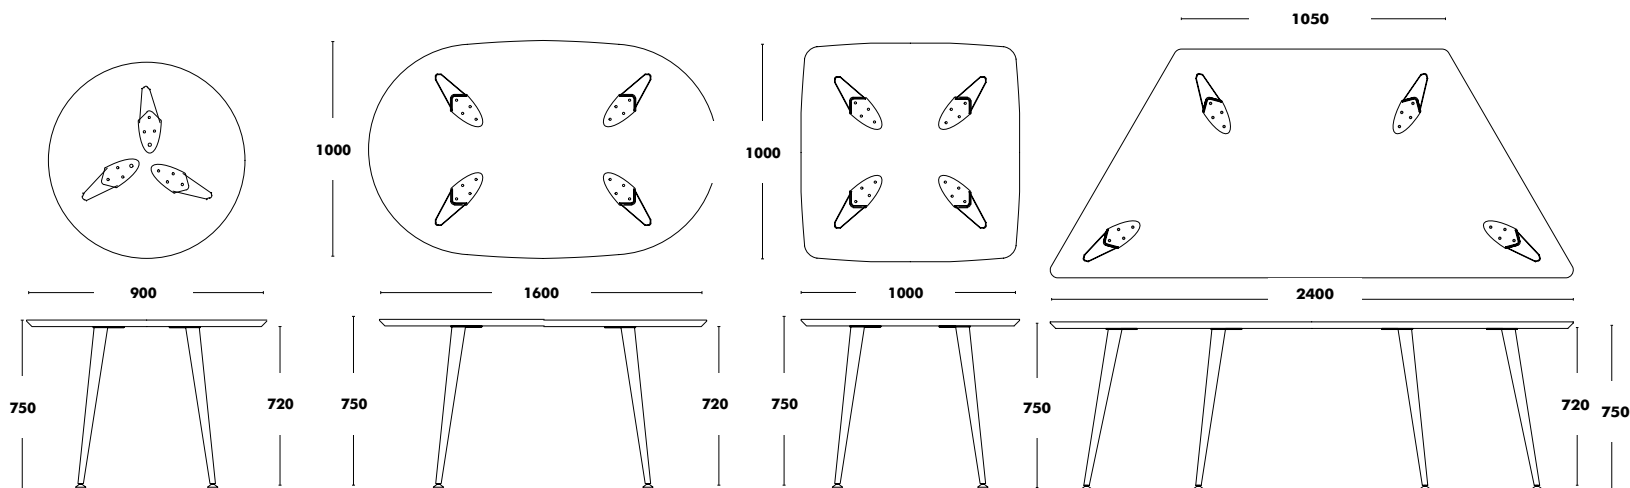

Table Do

Retour sur index ↑

DESIGNED BY NADIA ARRATIBEL

Dimensions	Structure	Plateau	PPHT
CARRÉE 1000x1000	ÉPOXY COULEUR	STAINED OAK + BIRCH PLYWOOD LAMINÉ + BOULEAU MULTIPLIS FENIX + BOULEAU MULTIPLIS	1.041 € 961 € 1.034 €
CARRÉE 1200x1200	ÉPOXY COULEUR	STAINED OAK + BIRCH PLYWOOD LAMINÉ + BOULEAU MULTIPLIS FENIX + BOULEAU MULTIPLIS	1.226 € 1.319 € 1.394 €
CARRÉE 1400x1400	ÉPOXY COULEUR	STAINED OAK + BIRCH PLYWOOD LAMINÉ + BOULEAU MULTIPLIS FENIX + BOULEAU MULTIPLIS	2.100 € 1.645 € 2.027 €
RONDE Ø900	ÉPOXY COULEUR	STAINED OAK + BIRCH PLYWOOD LAMINÉ + BOULEAU MULTIPLIS FENIX + BOULEAU MULTIPLIS	837 € 798 € 851 €
RONDE Ø1200	ÉPOXY COULEUR	STAINED OAK + BIRCH PLYWOOD LAMINÉ + BOULEAU MULTIPLIS FENIX + BOULEAU MULTIPLIS	1.257 € 1.142 € 1.217 €
RONDE Ø1400	ÉPOXY COULEUR	STAINED OAK + BIRCH PLYWOOD LAMINÉ + BOULEAU MULTIPLIS FENIX + BOULEAU MULTIPLIS	2.100 € 1.645 € 2.027 €
OVALE 1200x1000	ÉPOXY COULEUR	STAINED OAK + BIRCH PLYWOOD LAMINÉ + BOULEAU MULTIPLIS FENIX + BOULEAU MULTIPLIS	1.205 € 1.112 € 1.128 €
OVALE 1600x1000	ÉPOXY COULEUR	STAINED OAK + BIRCH PLYWOOD LAMINÉ + BOULEAU MULTIPLIS FENIX + BOULEAU MULTIPLIS	1.425 € 1.402 € 1.557 €
OVALE 2000x1200	ÉPOXY COULEUR	STAINED OAK + BIRCH PLYWOOD LAMINÉ + BOULEAU MULTIPLIS FENIX + BOULEAU MULTIPLIS	1.868 € 1.695 € 1.714 €
TRAPÉZOÏDALE 2400x1050	ÉPOXY COULEUR	STAINED OAK + BIRCH PLYWOOD LAMINÉ + BOULEAU MULTIPLIS FENIX + BOULEAU MULTIPLIS	1.992 € 1.795 € 1.819 €
RECTANGULAIRE 1200x900	ÉPOXY COULEUR	STAINED OAK + BIRCH PLYWOOD LAMINÉ + BOULEAU MULTIPLIS FENIX + BOULEAU MULTIPLIS	1.075 € 1.041 € 1.054 €

Plateau de 25 mm

HAUTEUR 750mm

POIDS 1000x1000 (30kg) / 1200x1200 (40kg) / 1400x1400 (51kg) / Ø900 (20kg) / Ø1200 (33kg) / Ø1400 (42kg) / 1200x1000 (30kg) / 1600x1000 (38kg) / 1800x1200 (48kg) / OVAL 2000x1200 (53kg) / 1800x1000 (34kg)