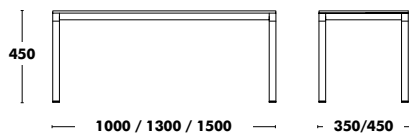

# Banc Dry

DESIGNED BY ONDARRETA TEAM

Dimensions	Structure	Assise	PPHT
1000x350	ÉPOXY COULEUR	LAMINÉ	543 €
		LAMINÉ + BOULEAU MULTIPLIS	628 €
		HÊTRE TEINTÉ	606 €
		CHÊNE TEINTÉ	634 €
		TISSU TYPE A	607 €
		TISSU TYPE B	618 €
		TISSU TYPE C	641 €
		TISSU TYPE K	665 €
		TISSU TYPE D	685 €
		TISSU TYPE COM	607 €
1000x450	ÉPOXY COULEUR	LAMINÉ	550 €
		LAMINÉ + BOULEAU MULTIPLIS	668 €
		HÊTRE TEINTÉ	620 €
		CHÊNE TEINTÉ	656 €
		TISSU TYPE A	617 €
		TISSU TYPE B	631 €
		TISSU TYPE C	657 €
		TISSU TYPE K	686 €
		TISSU TYPE D	709 €
		TISSU TYPE COM	617 €
1300X350	ÉPOXY COULEUR	LAMINÉ	580 €
		LAMINÉ + BOULEAU MULTIPLIS	664 €
		HÊTRE TEINTÉ	624 €
		CHÊNE TEINTÉ	652 €
		TISSU TYPE A	634 €
		TISSU TYPE B	647 €
		TISSU TYPE C	671 €
		TISSU TYPE K	697 €
		TISSU TYPE D	719 €
		TISSU TYPE COM	634 €
1300X450	ÉPOXY COULEUR	LAMINÉ	591 €
		LAMINÉ + BOULEAU MULTIPLIS	696 €
		HÊTRE TEINTÉ	639 €
		CHÊNE TEINTÉ	673 €
		TISSU TYPE A	645 €
		TISSU TYPE B	660 €
		TISSU TYPE C	687 €
		TISSU TYPE K	718 €
		TISSU TYPE D	743 €
		TISSU TYPE COM	645 €
1500X350	ÉPOXY COULEUR	LAMINÉ	621 €
		LAMINÉ + BOULEAU MULTIPLIS	736 €
		HÊTRE TEINTÉ	682 €
		CHÊNE TEINTÉ	729 €
		TISSU TYPE A	694 €
		TISSU TYPE B	727 €
		TISSU TYPE C	781 €
TISSU TYPE K	846 €		
TISSU TYPE D	897 €		
TISSU TYPE COM	694 €		