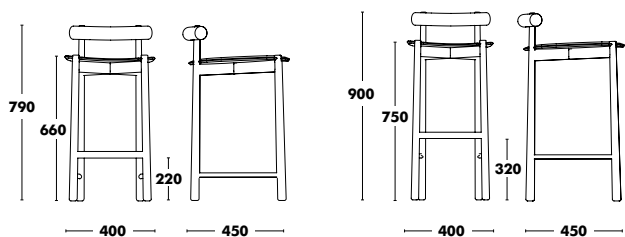

Tabouret H65 & H75 Mibu New!

DESIGNED BY NADIA ARRATIBEL

Structure	Assise	PPHT H65	PPHT H75
FREINE TEINTÉ	FREINE TEINTÉ	605 €	611 €
	TISSU TYPE A	625 €	631 €
	TISSU TYPE B	631 €	637 €
	TISSU TYPE C	640 €	646 €
	TISSU TYPE K	652 €	658 €
	TISSU TYPE D	663 €	669 €
	TISSU TYPE L	702 €	708 €
	TISSU COM	625 €	631 €

Repose-pieds en bois avec protection en acier inoxydable

Accessoires

OPTION PATINS FEUTRE
+10 €

POIDS 5 kg
VOL. 0,34m³

COM: 60cm