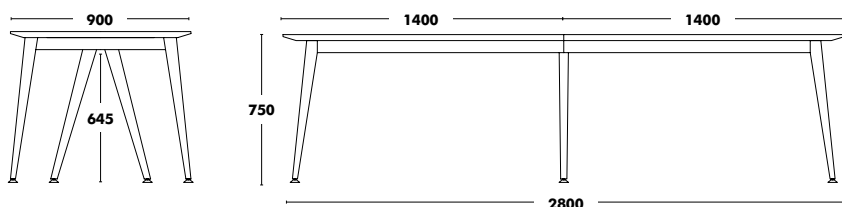

Table Double Don

DESIGNED BY NADIA ARRATIBEL

Dimensions	Structure	Plateau	PPHT
2800x900	ÉPOXY COULEUR	LAMINÉ + BOULEAU MULTIPLIS	2.218 €
		FENIX + BOULEAU MULTIPLIS	2.369 €
3400x1000	ÉPOXY COULEUR	LAMINÉ + BOULEAU MULTIPLIS	2.759 €
		FENIX + BOULEAU MULTIPLIS	3.085 €
3800x1000	ÉPOXY COULEUR	LAMINÉ + BOULEAU MULTIPLIS	3.566 €
		FENIX + BOULEAU MULTIPLIS	3.727 €

HAUTEUR 750mm

POIDS 2800x900 (93kg) / 3400x1000 (118kg) / 3800x1000 (128kg)