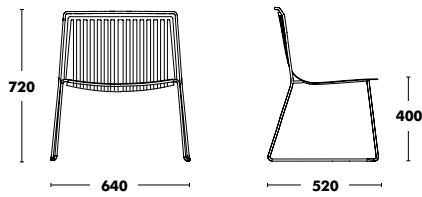

Chaise Lounge Alo Outdoor

DESIGNED BY GABRIEL TEIXIDÓ

Structure & Assise
ÉPOXY COULEUR

PPHT
469 €

Option coussin : Tissus outdoor disponibles dans les catégories Type B (+75€) et Type K (+99€).

POIDS 8,10kg
VOL. 0,45m³

EMPILABILITÉ: 4 UNITÉS