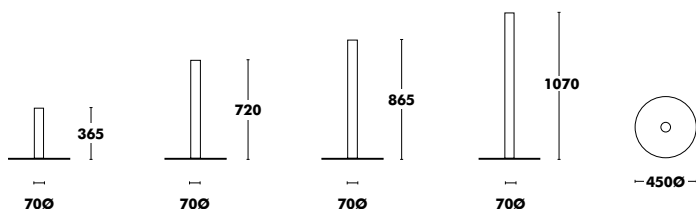

Piètement Logo 45

DESIGNED BY ONDARRETA TEAM

Socle	Socle Dimensions	Hauteur	Colonne	PPHT
ÉPOXY COULEUR	450Øx8	370	ÉPOXY COULEUR	254 €
		720		254 €
		870		260 €
		1070		267 €

Dimensions maximales du plateau de table : Pour H40 900x900 ou Ø 1050. Pour H75 800x800 ou Ø 900. Pour H90 700x700 ou Ø 800.
Prix unitaire pour les pieds de table qui incluent le plateau. Pour les commandes de moins de 5 unités de pieds sans plateau, un supplément de 40 € par pied sera appliqué.

POIDS 370 (15,1kg) / 720 (16,3kg) / 870 (16,7kg) / 1070 (17,4kg)