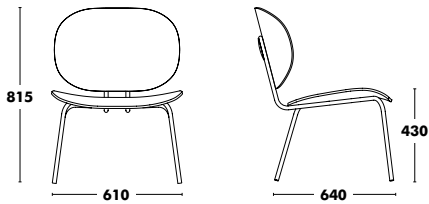

Lounge Hari

DESIGNED BY ESTUDI(H)AC

Structure	Assise	Dossier	PPHT
ÉPOXY COULEUR	CHÊNE TEINTÉ	CHÊNE TEINTÉ	455 €
	TISSU TYPE A	CHÊNE TEINTÉ	480 €
	TISSU TYPE B		492 €
	TISSU TYPE C		513 €
	TISSU TYPE K		539 €
	TISSU TYPE D		561 €
	TISSU TYPE L		587 €
	TISSU TYPE COM		480 €
	TISSU TYPE A	TISSU TYPE A	487 €
	TISSU TYPE B	TISSU TYPE B	512 €
	TISSU TYPE C	TISSU TYPE C	554 €
	TISSU TYPE K	TISSU TYPE K	604 €
	TISSU TYPE D	TISSU TYPE D	643 €
	TISSU TYPE L	TISSU TYPE L	731 €
TISSU TYPE COM	TISSU TYPE COM	487 €	

Accessoires

OPTION PATINS FEUTRE
+14 €

POIDS 10kg
VOL. 0,45m³

COM: 110cm