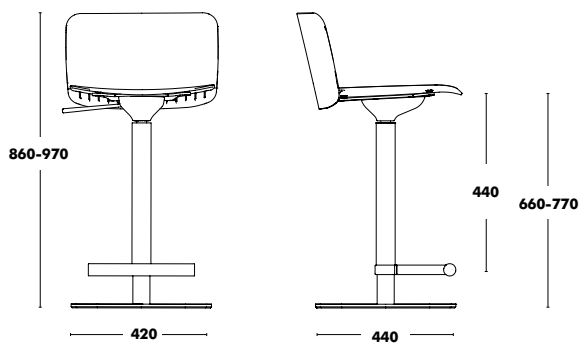

Tabouret Supra Réglable

DESIGNED BY NOTE

Hauteur	Structure	Coque	Assise	PPHT
660-770 MM	NOIR / DUNE	POLYPROPYLENE RAW		745 €
	ÉPOXI COULEUR	POLYPROPYLENE RAW		
			Galette	
			TISSU TYPE A	784 €
			TISSU TYPE B	787 €
			TISSU TYPE C	793 €
			TISSU TYPE K	800 €
			TISSU TYPE D	806 €
			TISSU TYPE L	904 €
			TISSU COM	784 €
				890 €
				907 €
				939 €
				976 €
				1.010 €
				1.028 €
				890 €

Tout Tapissé

- TISSU TYPE A
- TISSU TYPE B
- TISSU TYPE C
- TISSU TYPE K
- TISSU TYPE D
- TISSU TYPE L
- TISSU COM

Repose-pied en chrome mat.

POIDS 17kg
VOL. 0,22m³

COM Galette: 55cm / COM Tout Tapissé: 80cm