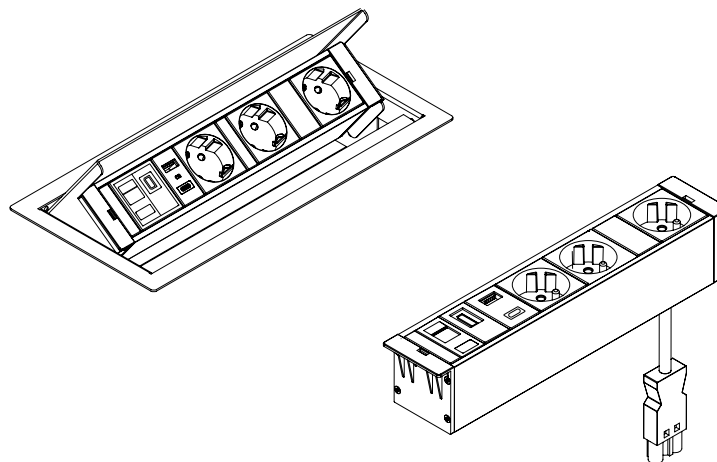

Le Top Access n'inclut pas le cordon d'alimentation.

Top Access avec électrification mini (Noir)

PPHT
198 €

ALIMENTATION ÉLECTRIQUE INCORPORÉE:
1 SCHUKO + 2 USB CHARGER A + C

Remontée de câbles verticale (époxy couleur)*

PPHT
49 €