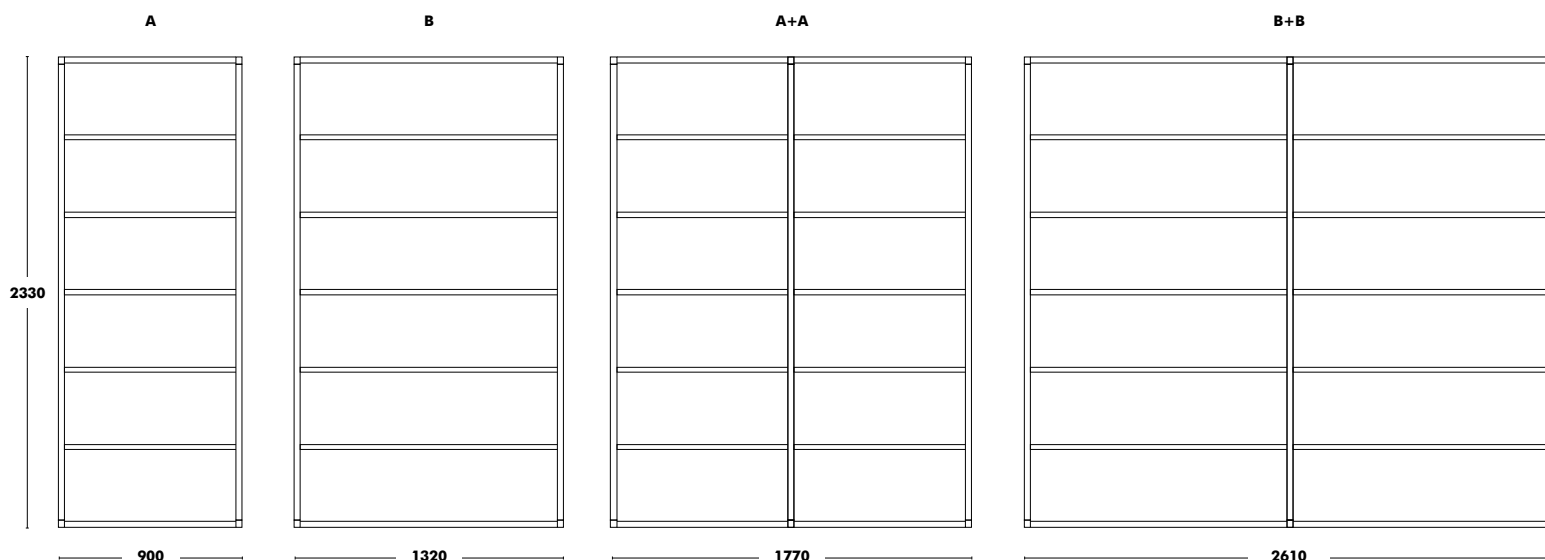

Étagère Dry (Module 6)

Retour sur index ↑

DESIGNED BY ONDARRETA TEAM

Profondeur	Dimensions	Structure	Étagères	PPHT
350	A - 900x2330	ÉPOXY COULEUR	ÉPOXY COULEUR	1.526 €
	B - 1320x2330	ÉPOXY COULEUR	ÉPOXY COULEUR	1.660 €
	A + A - 1770x2330	ÉPOXY COULEUR	ÉPOXY COULEUR	2.340 €
	B + B - 2610x2330	ÉPOXY COULEUR	ÉPOXY COULEUR	2.601 €
500	A - 900x2330	ÉPOXY COULEUR	ÉPOXY COULEUR	1.588 €
	B - 1320x2330	ÉPOXY COULEUR	ÉPOXY COULEUR	1.780 €
	A + A - 1770x2330	ÉPOXY COULEUR	ÉPOXY COULEUR	2.462 €
	B + B - 2610x2330	ÉPOXY COULEUR	ÉPOXY COULEUR	2.833 €

Inclus: étagères inférieur et supérieur.

Accessories

ACCROCHÉ À MUR INCLUSE

POIDS A - 900x2330x350 **(45kg)** / B - 1320x2330x350 **(57kg)** / A + A - 1770x2330x350 **(79kg)** / B + B - 2610x2330x350 **(104kg)**
A - 900x2330x500 **(55kg)** / B - 1320x2330x500 **(73kg)** / A + A - 1770x2330x500 **(101kg)** / B + B - 2610x2330x500 **(135kg)**